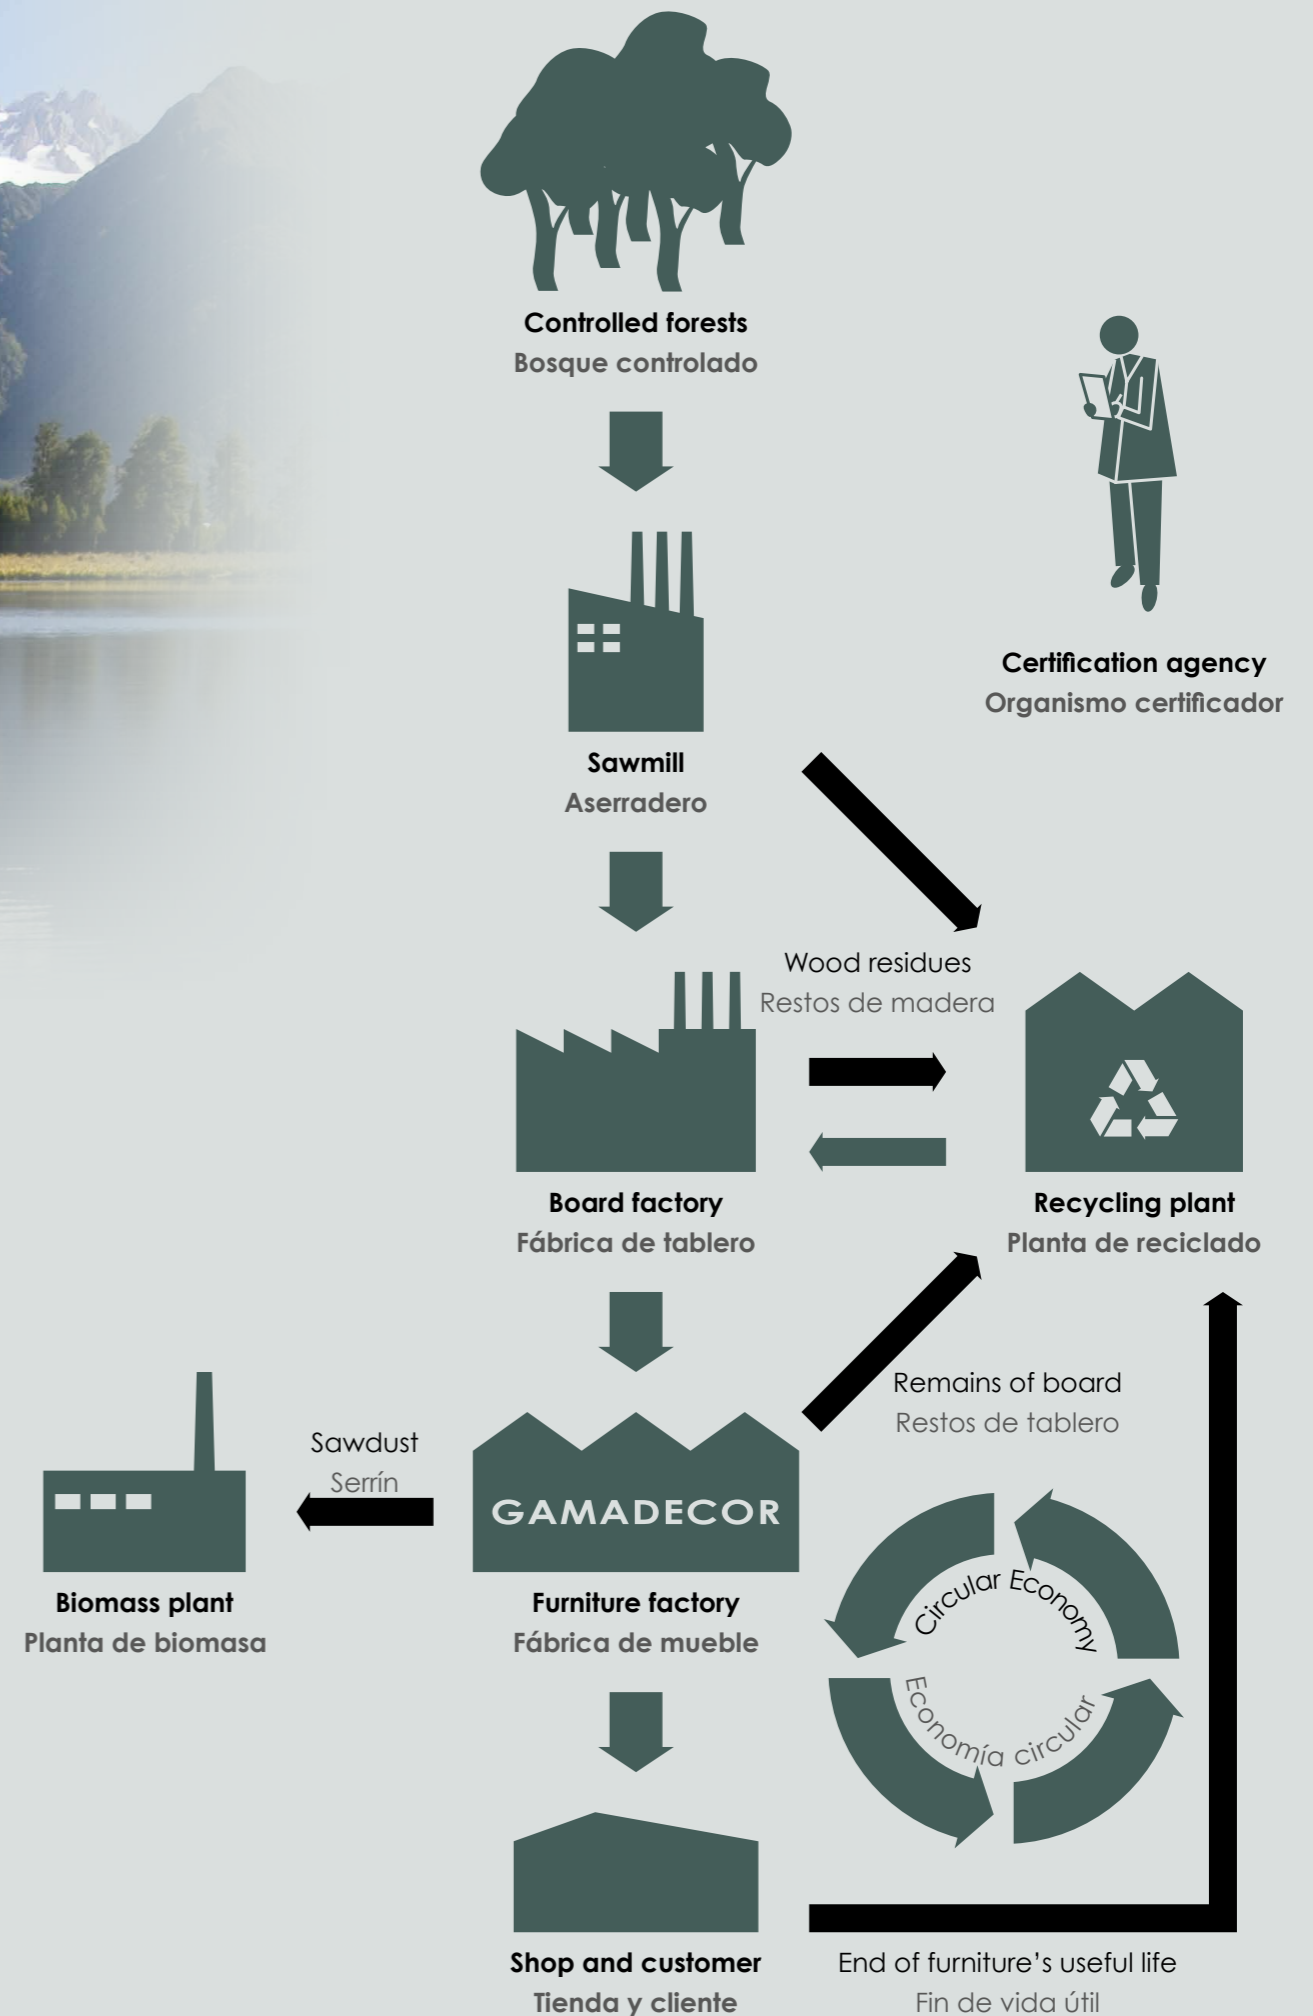

What is the Chain of Custody

Chain of custody certification is an audit system for companies that manufacture and process forestry products with the FSC® certificate. This certification system enables companies to label their products so that consumers can recognize and choose ones based on sustainable forestry growth models

The purpose of forest product chain-of-custody certification is to make sure that all the raw materials used in the manufacture of these products are from controlled forests (which are repopulated when trees are felled so as not to compromise the needs of future generations) and that they are not adulterated or mixed with uncertified materials at any point between the harvesting of the raw materials and the moment that the final product reaches the end consumer.

GAMADDECOR's products are FSC® MIX certified. This means that a certain percentage of the raw materials come from an FSC® forest and the rest from controlled forestry products. In this way, the company is able to guarantee fully eco-friendly products.

At each stage in the chain, separate checks are made to identify the FSC® certified products and keep them separate from uncertified ones.

Qué es la Cadena de Custodia

La certificación de Cadena de Custodia se aplica a empresas que se dedican a la elaboración y tratado de productos forestales certificados FSC®. Este tipo de certificación permite a la empresa etiquetar su producto y a su vez permite que el consumidor pueda reconocer y seleccionar un producto que sigue un modelo de desarrollo forestal sostenible.