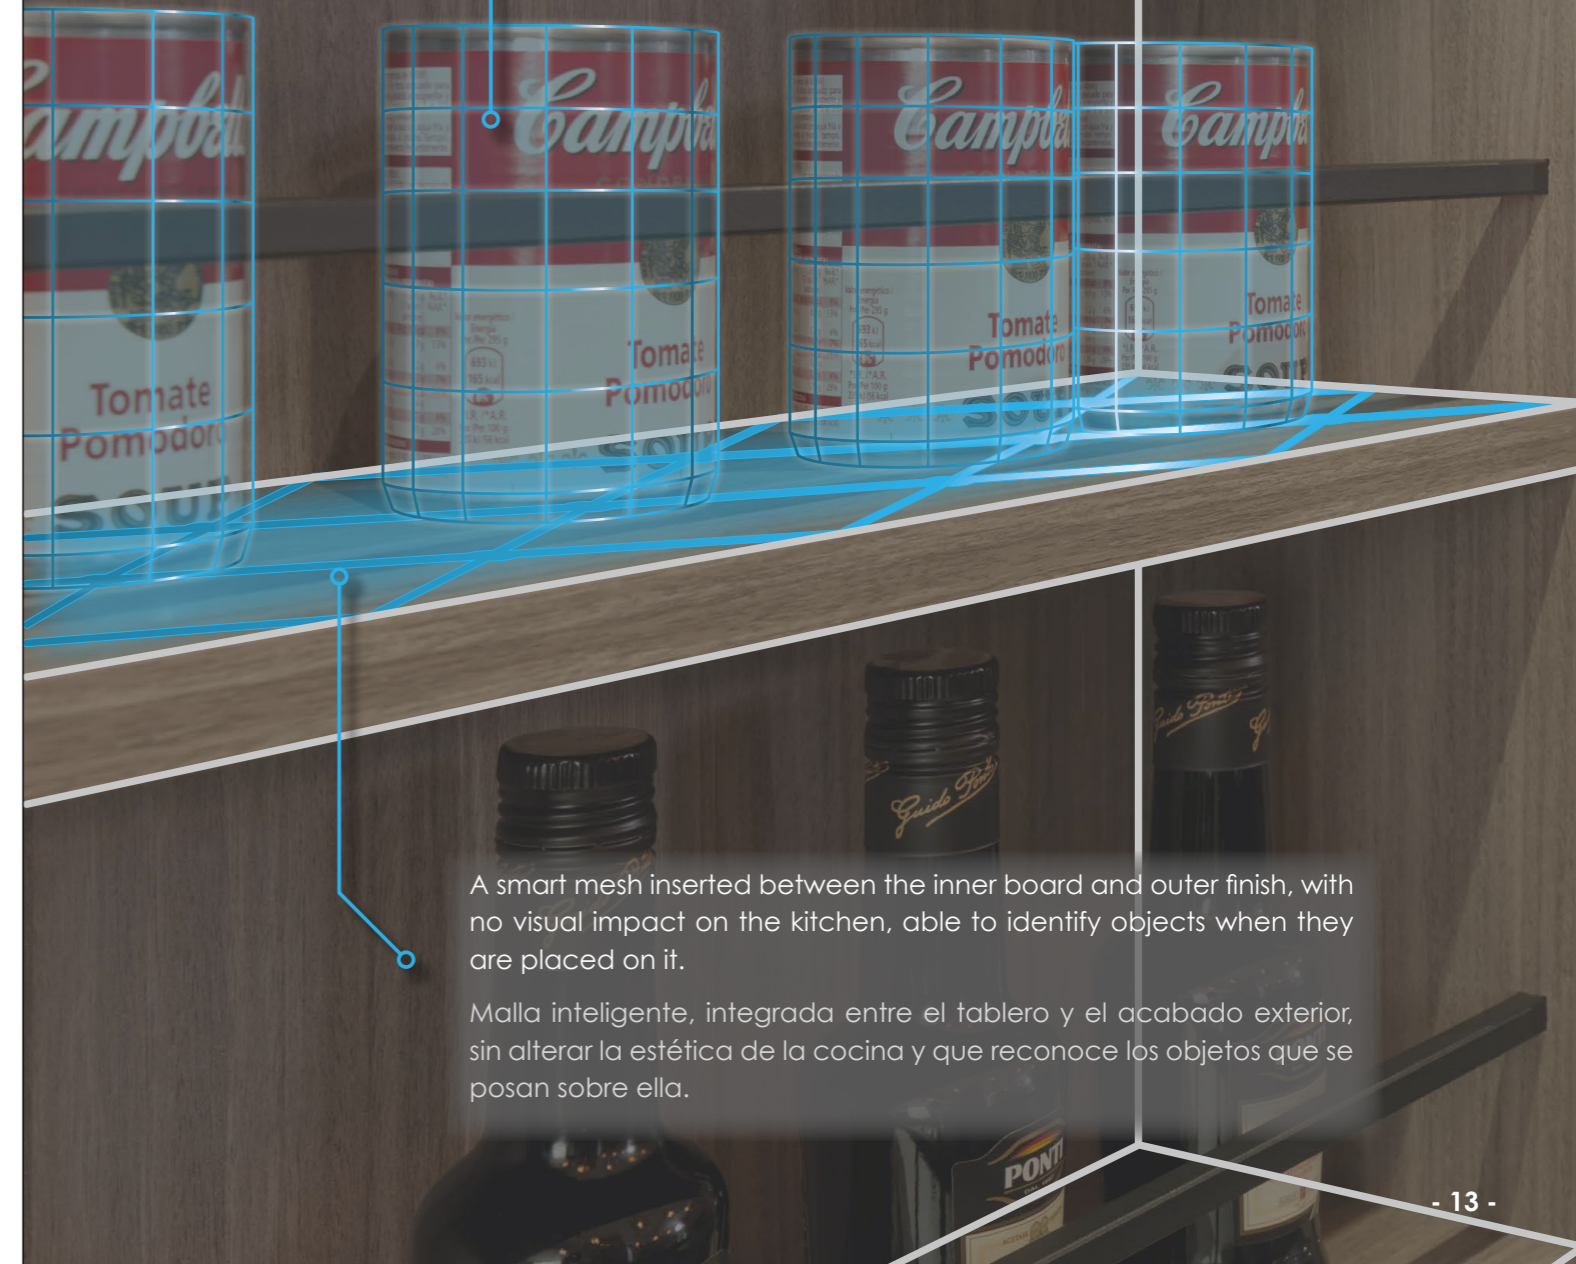

**SMART KITCHEN**  
— PORCELANOSA Grupo

Object recognition using an extensive product database. It learns to recognize new products with just minimum information, thanks to the use of artificial intelligence.

Reconocimiento de objetos de manera discreta, sin necesidad de cámaras o lectores de códigos que son intrusivos.

A smart mesh inserted between the inner board and outer finish, with no visual impact on the kitchen, able to identify objects when they are placed on it.

Malla inteligente, integrada entre el tablero y el acabado exterior, sin alterar la estética de la cocina y que reconoce los objetos que se posan sobre ella.