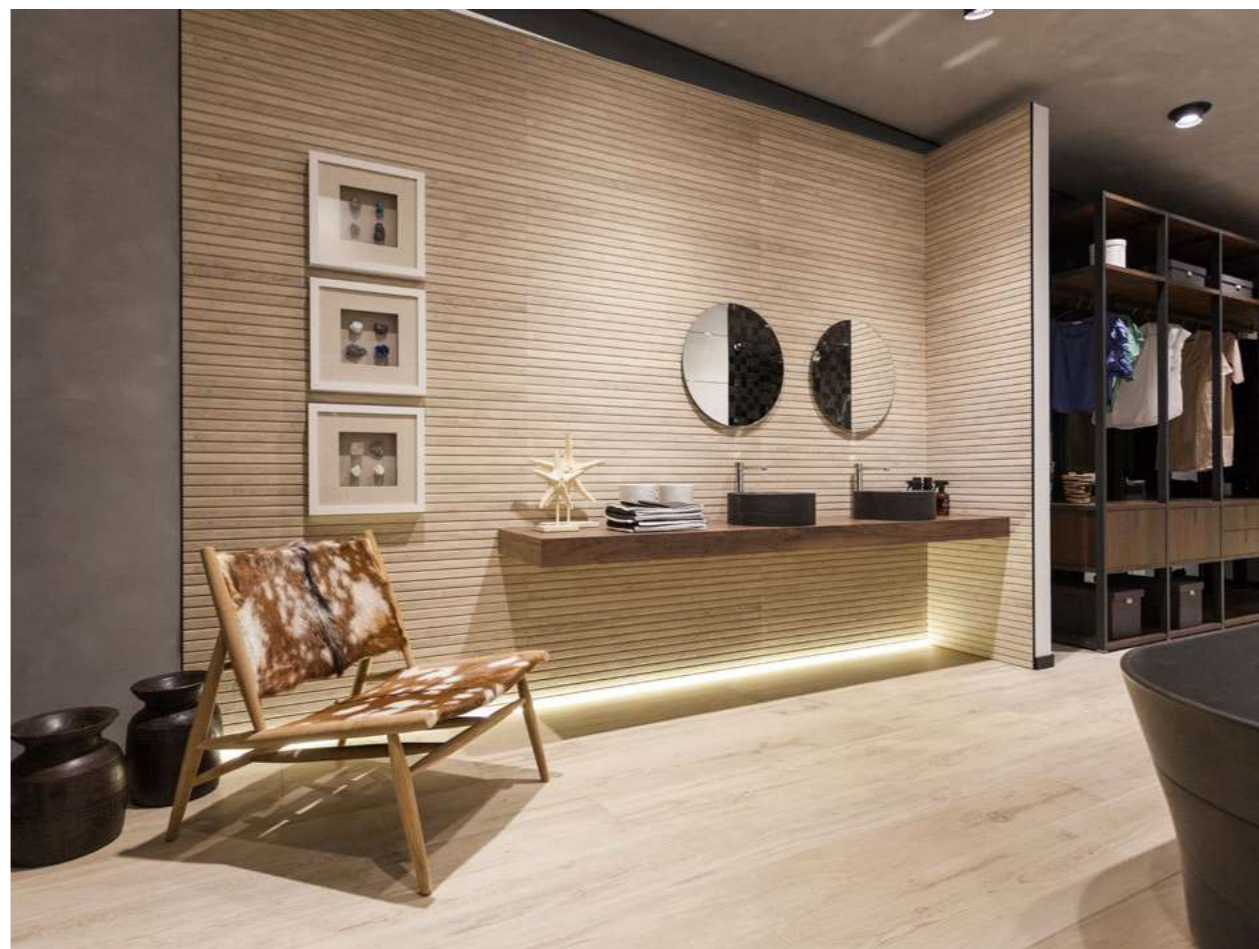

¹²³ LISTÓN / TACO OXFORD

NIOA TANZANIA Wine 59,6 cm x 59,6 cm x 1 cm.

NIOA TANZANIA Wine 59,6 cm x 59,6 cm x 1 cm.

ICE NEBRASKA T 1ra 45 cm x 120 cm x 1 cm.

PAR-KER
Original Ceramic Parket

LEXINGTON Maple 45 cm x 120 cm x 1,05 cm.