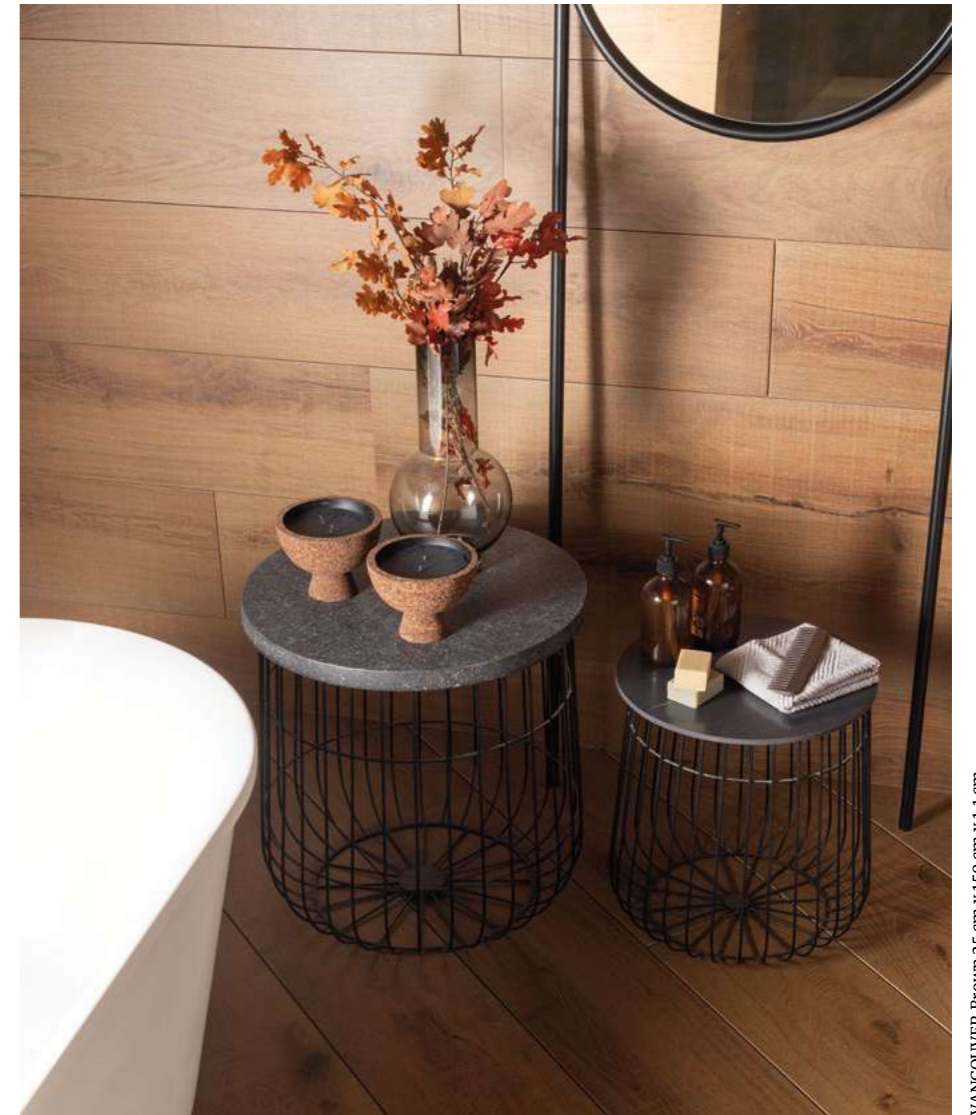

TANZANIA Almond 25 cm x 150 cm x 1,1 cm.

SMART TANZANIA White 22 cm x 90 cm x 1,05 cm.

SMART TANZANIA White 22 cm x 90 cm x 1,05 cm.

VANCOUVER Sand 25 cm x 150 cm x 1,1 cm.

VANCOUVER Sand 25 cm x 150 cm x 1,1 cm.

VANCOUVER Brown 25 cm x 150 cm x 1,1 cm.

VANCOUVER Brown Antideslizante 25 cm x 150 cm x 1,1 cm.

VANCOUVER Brown 2,5 cm x 150 cm x 1,1 cm.

VANCOUVER Honey 25 cm x 150 cm x 1,1 cm.

VANCOUVER Honey 25 cm x 150 cm x 1,1 cm.