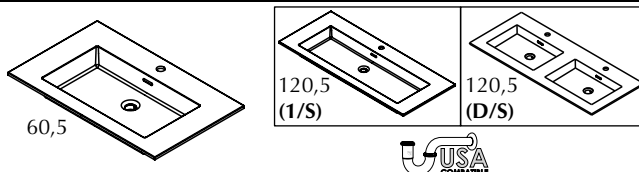

FIT BASIN

DEPTH 49CM / 19¹/₄"

- -GELCOAT basin with overflow.
- -Requires for installation valve SAP100200010, 72 P.
- -Lavabo GELCOAT con rebosadero.
- -Requiere válvula SAP100200010, 72 P.
- -Vasque en GELCOAT avec trop-plein.
- -Nécessaire clapet SAP100200010, 72 P.

MEASURES	FINISHES	SAP	POINTS
60,5x13,5x49 / 23⁷/₈x5³/₈x19¹/₄	GELCOAT	100241712	427
80,5x13,5x49 / 31³/₄x5³/₈x19¹/₄		100241723	532
90,5x13,5x49 / 35⁵/₈x5³/₈x19¹/₄		100241702	596
100,5x13,5x49 / 39⁵/₈x5³/₈x19¹/₄		100241627	659
120,5x13,5x49 / 47¹/₂x5³/₈x19¹/₄ (1/S)		100241693	794
120,5x13,5x49 / 47¹/₂x5³/₈x19¹/₄ (D/S)		100296392	898