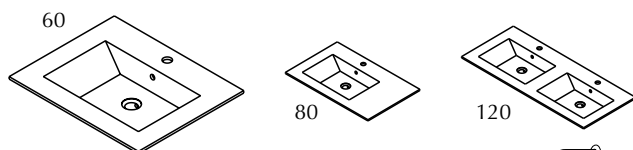

BASIN

- -GELCOAT basin with overflow.
- -Requires for installation valve **SAP100200010, 72 P.**
- -Lavabo GELCOAT con rebosadero.
- -Requiere válvula **SAP100200010, 72 P.**
- -Vasque en GELCOAT avec trop-plein.
- -Nécessaire clapet **SAP100200010, 72 P.**

MEASURES	FINISHES	SAP	POINTS
60,5x14,1x49,2 / 23^{7/8}x5^{1/2}x19^{3/8}	GELCOAT	100160956	0560
80,5x14,1x49,2 / 31^{3/4}x5^{1/2}x19^{3/8}		100160957	0582
120,5x14,1x49,2 / 47^{1/2}x5^{1/2}x19^{3/8}		100171860	0981