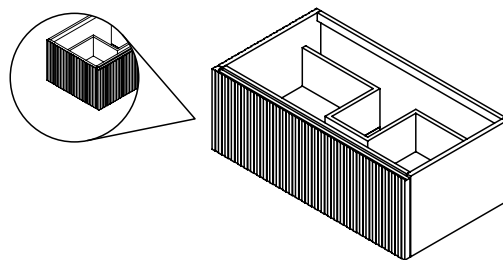

WASH BASIN UNIT BPS-1 SX ROBLE

DEPTH 49 CM / 19¹/₄"

MEASURES (WxDxH)	FINISHES	SAP	POINTS
60x32,6x49 / 23⁵/₈x12⁷/₈x19¹/₄		700033985	2104
80x32,6x49 / 31¹/₂x12⁷/₈x19¹/₄		700033986	2235
90x32,6x49 / 35³/₈x12⁷/₈x19¹/₄	Wood	700033987	2297
100x32,6x49 / 39³/₈x12⁷/₈x19¹/₄		700033988	2371
120x32,6x49 / 47¹/₄x12⁷/₈x19¹/₄		700033989	2495