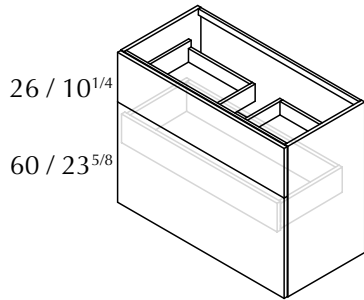

WASH BASIN UNIT BPS-2029

DEPTH 48 CM / 18^{7/8}"

- -Wash basin unit.
- -Porta-lavabos.
- -Porte vasque.

MEASURES (x x x)	FINISHES	BASIN	SAP	POINTS
60-80x86x48 23^{5/8}-31^{1/2}x33^{7/8}x18^{7/8}	Gloss lacquer	CENTERED	700028022	2149
	Matt lacquer		700028023	1836
	Wood		700028025	2479
	Laminate		700028024	1477
>80-100x86x48 >31^{1/2}-39^{3/8} x33^{7/8}x18^{7/8}	Gloss lacquer	CENTERED	700028026	2346
	Matt lacquer		700028027	1989
	Wood		700028029	2688
	Laminate		700028028	1572
>100-120x86x48 39^{3/8}-47^{1/4} x33^{7/8}x18^{7/8}	Gloss lacquer	CENTERED	700028018	2519
	Matt lacquer		700028019	2130
	Wood		700028021	2927
	Laminate		700028020	1663