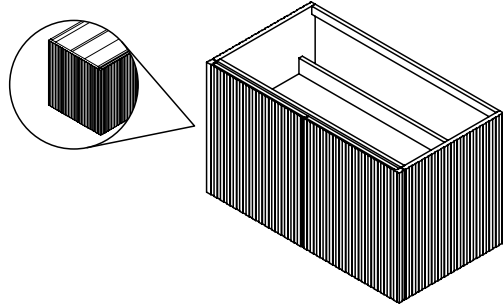

WASH BASIN UNIT BPS-2C ROBLE

DEPTH 49 CM / 19 1/4"

MEASURES (L x W x H)	FINISHES	SAP	POINTS
80x52,6x49 / 31^{1/2}x20^{3/4}x19^{1/4}		700033952	3417
90x52,6x49 / 35^{3/8}x20^{3/4}x19^{1/4}		700033959	3505
100x52,6x49 / 39^{3/8}x20^{3/4}x19^{1/4}	Wood	700033966	3667
120x52,6x49 / 47^{1/4}x20^{3/4}x19^{1/4}		700033973	3799