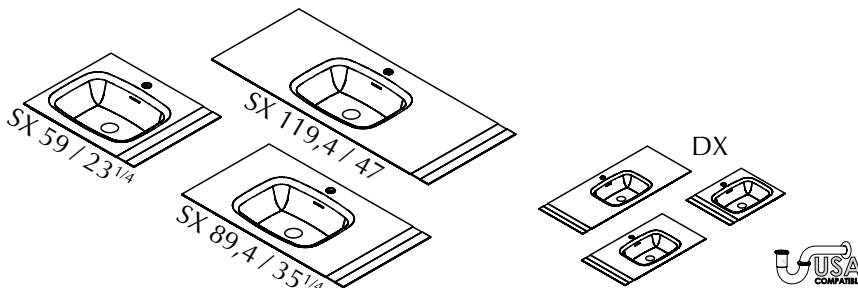

LEAF BASIN

DEPTH 48CM / 18^{7/8}"

-KRION basin.

-Requires valve SAP100174610 112P.

-Requires drainage SAP100036255 103P.

-Lavabo KRION.

-Requiere válvula SAP100174610 112P.

-Requiere desagüe SAP100036255 103P.

-Vasque en KRION.

-Nécessaire clapet SAP100174610 112P.

-Nécessaire siphon SAP100036255 103P.

MEASURES	(xx)	FINISHES	BASIN	SAP	POINTS
59x12x48 / 23^{1/4}x4^{1/4}x18^{7/8}			DX	100173936	1240
			SX	100173937	1240
89,4x12x48 / 35^{1/4}x4^{1/4}x18^{7/8}		KRION	DX	100173927	1470
			SX	100173957	1470
119,4x12x48 / 47x4^{1/4}x18^{7/8}			DX	100173924	1752
			SX	100173943	1752