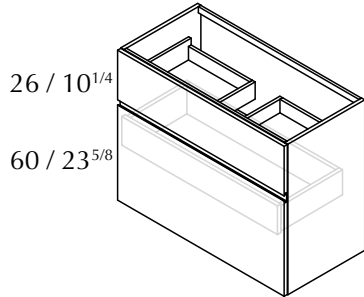

WASH BASIN UNIT BPS-2029

DEPTH 48 CM / 18⁷/₈"

-Wash basin unit.
-Porta-lavabos.
-Porte vasque.

MEASURES (x x x)	FINISHES	HANDLE	BASIN	SAP	POINTS
60-80x86x48 23⁵/₈-31¹/₂x33⁷/₈x18⁷/₈	Gloss lacquer	L/V	CENTERED	700026878	2123
	Matt lacquer			700026879	1792
	Wood			700026881	2326
	Laminate R1			700030943	1318
	Laminate R3			700026880	1398
	Laminate R4			700031043	1559
>80-100x86x48 >31¹/₂-39³/₈ x33⁷/₈x18⁷/₈	Gloss lacquer	L/V	CENTERED	700026882	2319
	Matt lacquer			700026883	1944
	Wood			700026885	2503
	Laminate R1			700030944	1398
	Laminate R3			700026884	1488
	Laminate R4			700031044	1672
>100-120x86x48 39³/₈-47¹/₄ x33⁷/₈x18⁷/₈	Gloss lacquer	L/V	CENTERED	700026874	2500
	Matt lacquer			700026875	2093
	Wood			700026877	2707
	Laminate R1			700030945	1483
	Laminate R3			700026876	1584
	Laminate R4			700031045	1791