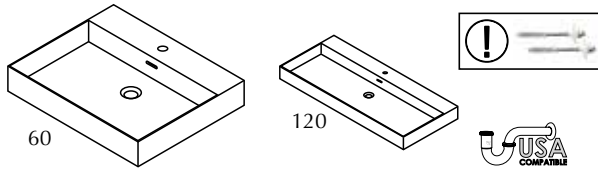

SLIM BASIN

DEPTH 49CM / 19¹/₄"

- -GELCOAT basin with overflow.
- -Requires for installation valve SAP100200010, 72 P.
- -Lavabo GELCOAT con rebosadero.
- -Requiere válvula SAP100200010, 72 P.
- -Vasque en GELCOAT avec trop-plein.
- -Nécessaire clapet SAP100200010, 72 P.

MEASURES	FINISHES	SAP	POINTS
60x10x49 / 23⁵/₈x3⁷/₈x19¹/₄	GELCOAT	100221199	596
80x10x49 / 31¹/₂x3⁷/₈x19¹/₄		100221201	682
90x10x49 / 35³/₈x3⁷/₈x19¹/₄		100221203	765
100x10x49 / 39³/₈x3⁷/₈x19¹/₄		100241700	784
120x10x49 / 47¹/₄x3⁷/₈x19¹/₄		100221205	822
① FIXINGS / ANCLAJE PARED. 60/80/90/100 (1UND.) - 120 (2UNDS.)		250010391	9