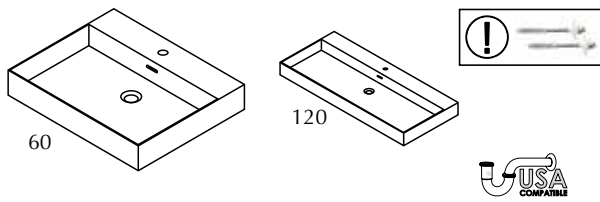

last

SLIM BASIN

DEPTH 49CM / 19¹/₄"

- -GELCOAT basin with overflow.
- -Requires for installation valve SAP100200010, 72 P.
- -Lavabo GELCOAT con rebosadero.
- -Requiere válvula SAP100200010, 72 P.
- -Vasque en GELCOAT avec trop-plein.
- -Nécessaire clapet SAP100200010, 72 P.

MEASURES	()	FINISHES	SAP	POINTS
60x10x49 / 23⁵/₈x3⁷/₈x19¹/₄		GELCOAT	100221199	596
80x10x49 / 31¹/₂x3⁷/₈x19¹/₄			100221201	682
90x10x49 / 35³/₈x3⁷/₈x19¹/₄			100221203	765
100x10x49 / 39³/₈x3⁷/₈x19¹/₄			100241700	784
120x10x49 / 47¹/₄x3⁷/₈x19¹/₄			100221205	822
① FIXINGS / ANCLAJE PARED. 60/80/90/100 (1UND.) - 120 (2UNDS.)			250010391	9

SLIM BASIN

COUNTERTOP / SOBRE ENCIMERA / VASQUE SUR PLAN

REQUIRES WORKTOP

- -GELCOAT basin. **REQUIRES WORKTOP.**
- -Requires for installation valve SAP100036254, 68 P.
- -Lavabo GELCOAT. **REQUIERE ENCIMERA.**
- -Requiere válvula SAP100036254, 68 P.
- -Vasque en GELCOAT. **NÉCESSAIRE PLAN.**
- -Nécessaire clapet SAP100036254, 68 P.

MEASURES	()	FINISHES	SAP	POINTS
50x10x33 / 19⁵/₈x3⁷/₈x13		GELCOAT	100221198	475

SOTTO NOVA

RECESSED SINK

- -Ceramic basin. **REQUIRES WORKTOP.**
- -Lavabo cerámico. **REQUIERE ENCIMERA.**
- -Vasque en ceramique. **NÉCESSAIRE PLAN.**

MEASURES	()	FINISHES	SAP	POINTS
50x14,2x34 / 19⁵/₈x5⁵/₈x13³/₈		White ceramic	100241696	253
62x14,2x34 / 24³/₈x5⁵/₈x13³/₈			100286592	370