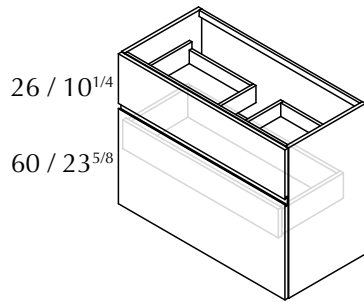

-Wash basin unit.
-Porta-lavabos.
-Porte vasque.

MEASURES (x x x)	FINISHES	HANDLE	BASIN	SAP	POINTS
60x86x48 / 23⁵/₈x33⁷/₈x18⁷/₈	Gloss lacquer	L/M/V	CENTERED	700026858	1914
	Matt lacquer			700026859	1628
	Wood			700026861	2134
	Laminate R1			700030938	1226
	Laminate R3			700026860	1294
	Laminate R4			700031038	1433
80x86x48 / 31¹/₂x33⁷/₈x18⁷/₈	Gloss lacquer	L/M/V	CENTERED / SX	700026862	2123
	Matt lacquer			700026863	1792
	Wood			700026865	2326
	Laminate R1			700030939	1318
	Laminate R3			700026864	1398
	Laminate R4			700031039	1559
90x86x48 / 35³/₈x33⁷/₈x18⁷/₈	Gloss lacquer	L/M/V	CENTERED	700026934	2214
	Matt lacquer			700026935	1860
	Wood			700026937	2405
	Laminate R1			700030940	1351
	Laminate R3			700026936	1435
	Laminate R4			700031040	1608
100x86x48 / 39³/₈x33⁷/₈x18⁷/₈	Gloss lacquer	L/M/V	CENTERED	700026850	2319
	Matt lacquer			700026851	1944
	Wood			700026853	2503
	Laminate R1			700030941	1398
	Laminate R3			700026852	1488
	Laminate R4			700031041	1672
120x86x48 / 47¹/₄x33⁷/₈x18⁷/₈	Gloss lacquer	L/M/V	CENTERED / DX / SX	700026854	2500
	Matt lacquer			700026855	2093
	Wood			700026857	2707
	Laminate R1			700030942	1483
	Laminate R3			700026856	1584
	Laminate R4			700031042	1791