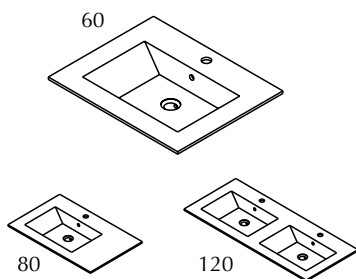

BASIN

- -GELCOAT basin with overflow.
- -**Requires for installation valve SAP100200010, 72 P.**
- -Lavabo GELCOAT con rebosadero.
- -**Requiere válvula SAP100200010, 72 P.**
- -Vasque en GELCOAT avec trop-plein.
- -**Nécessaire clapet SAP100200010, 72 P.**

MEASURES	FINISHES	SAP	POINTS
60,5x14,1x49,2 / 23⁷/₈x5¹/₂x19³/₈	GELCOAT	100160956	0560
80,5x14,1x49,2 / 31³/₄x5¹/₂x19³/₈		100160957	0582
120,5x14,1x49,2 / 47¹/₂x5¹/₂x19³/₈		100171860	0981