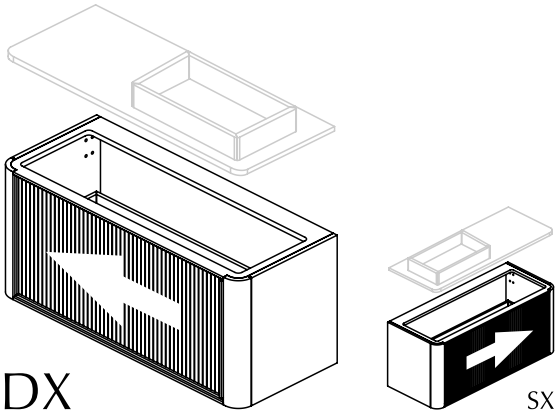

WASH BASIN UNIT BPS

DEPTH 49,5CM / 19^{1/2}"

Wash basin unit.

Porta-lavabos.

Porte vasque.

DX

SX

MEASURES ( )	FINISHES	SAP	POINTS	
90x52x49,5 / 35^{3/8}x20^{1/2}x19^{1/2}	Wood DX/SX	700026292	3387	
120x52x49,5 / 47^{1/4}x20^{1/2}x19^{1/2}		700026300	3584	
90x52x49,5 / 35^{3/8}x20^{1/2}x19^{1/2}	Wood DX/SX	ONLY USA	3439	
120x52x49,5 / 47^{1/4}x20^{1/2}x19^{1/2}		SOTTO BASIN	700026680	3636