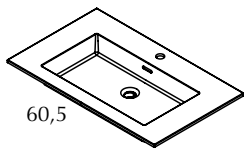

FIT BASIN

DEPTH 49CM / 19¹/₄"

- -GELCOAT basin with overflow.
- -Requires for installation valve SAP100200010, 72 P.
- -Lavabo GELCOAT con rebosadero.
- -Requiere válvula SAP100200010, 72 P.
- -Vasque en GELCOAT avec trop-plein.
- -Nécessaire clapet SAP100200010, 72 P.

MEASURES	(x) (x) (x)	FINISHES	SAP	POINTS
60,5x13,5x49 / 23⁷/₈x5³/₈x19¹/₄			100241712	427
80,5x13,5x49 / 31³/₄x5³/₈x19¹/₄			100241723	532
90,5x13,5x49 / 35⁵/₈x5³/₈x19¹/₄		GELCOAT	100241702	596
100,5x13,5x49 / 39⁵/₈x5³/₈x19¹/₄			100241627	659
120,5x13,5x49 / 47¹/₂x5³/₈x19¹/₄ (1/S)			100241693	794
120,5x13,5x49 / 47¹/₂x5³/₈x19¹/₄ (D/S)			100296392	898