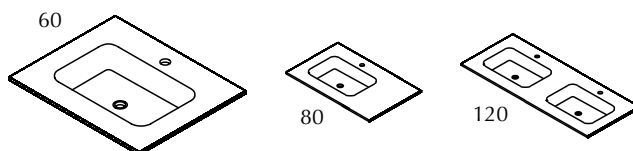

WORKTOP KRION STONE

DEPTH 49,2CM / 19^{3/8}"

- -Worktop KRION STONE with integrated basin.
- -Requires for installation permanent valve SAP100036254, 68 P.
- -Requires drainage SAP100036255, 103 P.
- -Encimera de KRION STONE con lavabo integrado.
- -Requiere válvula SAP100036254, 68 P.
- -Requiere desagüe SAP100036255, 103 P.
- -Plan de KRION STONE avec vasque intégrée.
- -Nécessaire clapet SAP100036254, 68 P.
- -Nécessaire siphon SAP100036255, 103 P.

MEASURES	FINISHES	SAP	POINTS
60,2x13x49,2 / 23^{5/8}x5^{1/8}x19^{3/8}	Krion STONE	100091017	617
80,2x13x49,2 / 31^{1/2}x5^{1/8}x19^{3/8}		100091018	660
120,2x13x49,2 / 47^{3/8}x5^{1/8}x19^{3/8}		100110448	1356

CUSTOM BACK PANEL NADIR WOOD MIRROR

- -Custom back panel NADIR wood mirror. **Compatible with SIDE / LAST accessory bar.**
- -Espejo con trasera de madera NADIR. **Compatible con barra accesorios SIDE/LAST.**
- -Miroir sur panneau bois NADIR. **Compatible avec la barre d'accessoires SIDE / LAST.**

ESP-RANGO	↔							
	15-30 cm. 5^{7/8}-11^{3/4}	30,1-60 cm. 11^{7/8}-23^{5/8}	60,1-90 cm. 23^{5/8}-35^{3/8}	90,1-120 cm. 35^{1/2}-47^{1/4}	120,1-150 cm. 47^{1/4}-59	150,1-180 cm. 59^{1/8}-70^{7/8}	180,1-210 cm. 70^{7/8}-82^{5/8}	
↕	15-30 cm. 5^{7/8}-11^{3/4}	SAP 700028107 180 P.	SAP 700028118 199 P.	SAP 700028128 217 P.	SAP 700028129 260 P.	SAP 700028130 284 P.	SAP 700028131 323 P.	SAP 700028132 361 P.
	30,1-60 cm. 11^{7/8}-23^{5/8}	SAP 700028133 199 P.	SAP 700028134 237 P.	SAP 700028108 283 P.	SAP 700028109 348 P.	SAP 700028110 393 P.	SAP 700028111 444 P.	SAP 700028112 495 P.
	60,1-90 cm. 23^{5/8}-35^{3/8}	SAP 700028113 217 P.	SAP 700028114 283 P.	SAP 700028115 344 P.	SAP 700028116 420 P.	SAP 700028117 490 P.	SAP 700028119 578 P.	SAP 700028120 650 P.
	90,1-120 cm. 35^{1/2}-47^{1/4}	SAP 700028121 238 P.	SAP 700028122 327 P.	SAP 700028123 404 P.	SAP 700028124 500 P.	SAP 700028125 603 P.	SAP 700028126 786 P.	SAP 700028127 883 P.