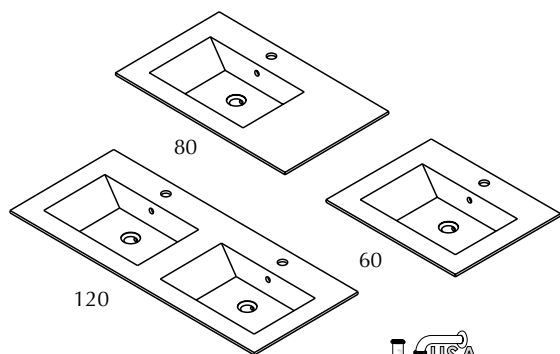

BASIN

- -GELCOAT basin with overflow.
- -Requires for installation valve SAP 100200010, 72 P.
- -Lavabo GELCOAT con rebosadero.
- -Requiere válvula SAP 100200010, 72 P.
- -Vasque en GELCOAT avec trop-plein.
- -Nécessaire clapet SAP 100200010, 72 P.

MEASURES	FINISHES	SAP	POINTS
60,5x14,1x49,2 / 23^{7/8}x5^{1/2}x19^{3/8}	GELCOAT	100160956	0560
80,5x14,1x49,2 / 31^{3/4}x5^{1/2}x19^{3/8}		100160957	0582
120,5x14,1x49,2 / 47^{1/2}x5^{1/2}x19^{3/8}		100171860	0981