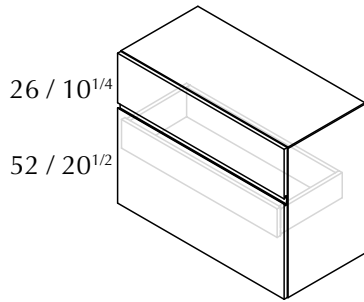

FREESTANDING UNIT MS-2018

DEPTH 48 CM / 18⁷/₈"

Wallmounted unit.
Módulo suspendido.
Module suspendu.

MEASURES	(↔x↑x↗)	FINISHES	HANDLE	SAP	POINTS
30-60x78x48 11³/₄-23⁵/₈x30³/₄x18⁷/₈		Gloss lacquer	LV	700026590	1957
		Matt lacquer		700026589	1673
		Wood		700026591	2194
		Laminate R1		700030973	1225
		Laminate R3		700026588	1322
		Laminate R4		700031073	1529
>60-80x78x48 >23⁵/₈-31¹/₂x30³/₄x18⁷/₈		Gloss lacquer	LV	700026594	2190
		Matt lacquer		700026593	1858
		Wood		700026595	2423
		Laminate R1		700030974	1336
		Laminate R3		700026592	1448
		Laminate R4		700031074	1709
>80-100x78x48 >31¹/₂-39³/₈x30³/₄x18⁷/₈		Gloss lacquer	LV	700026598	2417
		Matt lacquer		700026597	2034
		Wood		700026599	2634
		Laminate R1		700030975	1432
		Laminate R3		700026596	1560
		Laminate R4		700031075	1877
>100-120x78x48 39³/₈-47¹/₄x30³/₄x18⁷/₈		Gloss lacquer	LV	700026602	2626
		Matt lacquer		700026601	2204
		Wood		700026603	2868
		Laminate R1		700030976	1530
		Laminate R3		700026600	1674
		Laminate R4		700031076	2045