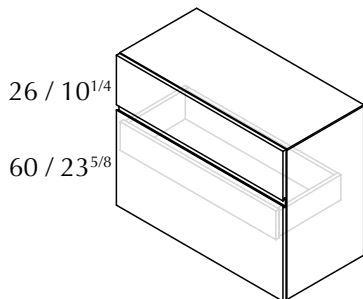

Wallmounted unit.
Módulo suspendido.
Module suspendu.

MEASURES	()	FINISHES	HANDLE	SAP	POINTS
45x86x48 / 17³/₄x33⁷/₈x18⁷/₈		Gloss lacquer	L/M/V	700026894	1859
		Matt lacquer		700026895	1589
		Wood		700026897	2083
		Laminate R1		700030977	1165
		Laminate R3		700026896	1255
		Laminate R4		700031077	1436
60x86x48 / 23⁵/₈x33⁷/₈x18⁷/₈		Gloss lacquer	L/M/V	700026898	2021
		Matt lacquer		700026899	1714
		Wood		700026901	2252
		Laminate R1		700030978	1237
		Laminate R3		700026900	1339
		Laminate R4		700031078	1564
80x86x48 / 31¹/₂x33⁷/₈x18⁷/₈		Gloss lacquer	L/M/V	700026902	2268
		Matt lacquer		700026903	1910
		Wood		700026905	2493
		Laminate R1		700030979	1352
		Laminate R3		700026904	1470
		Laminate R4		700031079	1755
90x86x48 / 35³/₈x33⁷/₈x18⁷/₈		Gloss lacquer	L/M/V	700026906	2380
		Matt lacquer		700026907	1994
		Wood		700026909	2595
		Laminate R1		700030980	1394
		Laminate R3		700026908	1520
		Laminate R4		700031080	1834
100x86x48 / 39³/₈x33⁷/₈x18⁷/₈		Gloss lacquer	L/M/V	700026886	2504
		Matt lacquer		700026887	2090
		Wood		700026889	2710
		Laminate R1		700030981	1449
		Laminate R3		700026888	1583
		Laminate R4		700031081	1926
120x86x48 / 47¹/₄x33⁷/₈x18⁷/₈		Gloss lacquer	L/M/V	700026890	2725
		Matt lacquer		700026891	2269
		Wood		700026893	2955
		Laminate R1		700030982	1551
		Laminate R3		700026892	1701
		Laminate R4		700031082	2104