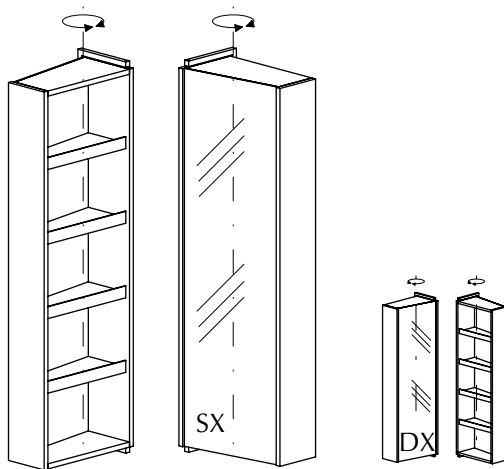

## ROTATING TALL CABINET WITH MIRROR

DEPTH 28CM / 11"

Rotating tall cabinet with mirror.  
Columna giratoria con espejo.  
Colonne pivotante avec miroir.

MEASURES	(   )	FINISHES	OPENS	SAP	POINTS
45x145x28 / 17 <sup>3/4</sup> x57 <sup>1/8</sup> x11		Gloss lacquer	DX	700013830	2192
		Matt lacquer	DX	700013831	2026
		Wood	DX	700013832	2390
		Gloss lacquer	SX	700013833	2192
		Matt lacquer	SX	700013834	2026
		Wood	SX	700013835	2390