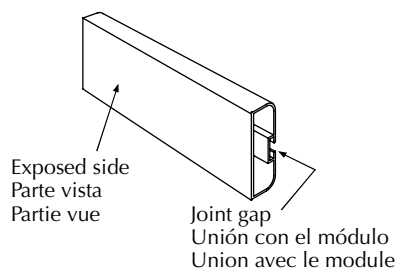

DRAWERS SPACER FOR BPS/MS - PERFIL SEPARADOR BPS/MS

Price per linear metre (39^{3/8}).
Maximum measure. 4.500 mm. (177^{7/8}).
Include joint element for horizontal spacer.

Precio por metro lineal (39^{3/8}).
Medida máxima, 4.500 mm. (177^{7/8}).
Incluye piezas de sujeción para separador horizontal.

Prix au mètre linéaire (39^{3/8}).
Dimension maximale: 4.500 mm. (177^{7/8}).
Inclut pièces de fixation pour séparateur horizontal.

FINISHES	SAP	POINTS x 1 m/l. (39^{3/8})
Gloss lacquer		180
Matt lacquer		160
Wood	700029890	180
Rustic-look wood		200
Sable		130