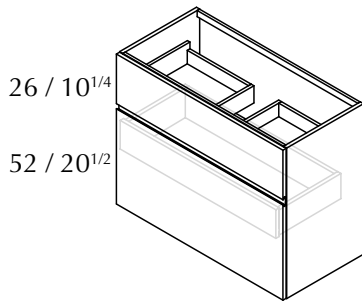

-Wash basin unit.
-Porta-lavabos.
-Porte vasque.

MEASURES (x x x)	FINISHES	HANDLE	BASIN	SAP	POINTS
60x78x48 / 23⁵/₈x30³/₄x18⁷/₈	Gloss lacquer	A/L/M/V	CENTERED	700026414	1851
	Matt lacquer			700026413	1589
	Wood			700026415	2078
	Laminate R1			700030929	1217
	Laminate R3			700026412	1280
	Laminate R4			700031029	1408
80x78x48 / 31¹/₂x30³/₄x18⁷/₈	Gloss lacquer	A/L/M/V	CENTERED / SX	700026418	2049
	Matt lacquer			700026417	1746
	Wood			700026419	2261
	Laminate R1			700030930	1308
	Laminate R3			700026416	1381
	Laminate R4			700031030	1530
90x78x48 / 35³/₈x30³/₄x18⁷/₈	Gloss lacquer	A/L/M/V	CENTERED	700026422	2135
	Matt lacquer			700026421	1811
	Wood			700026423	2336
	Laminate R1			700030931	1340
	Laminate R3			700026420	1418
	Laminate R4			700031031	1578
100x78x48 / 39³/₈x30³/₄x18⁷/₈	Gloss lacquer	L/M/V	CENTERED	700026426	2235
	Matt lacquer			700026425	1891
	Wood			700026427	2429
	Laminate R1			700030932	1386
	Laminate R3			700026424	1470
	Laminate R4			700031032	1640
120x78x48 / 47¹/₄x30³/₄x18⁷/₈	Gloss lacquer	L/M/V	CENTERED / DX / SX	700026430	2406
	Matt lacquer			700026429	2035
	Wood			700026431	2626
	Laminate R1			700030933	1470
	Laminate R3			700026428	1564
	Laminate R4			700031033	1756