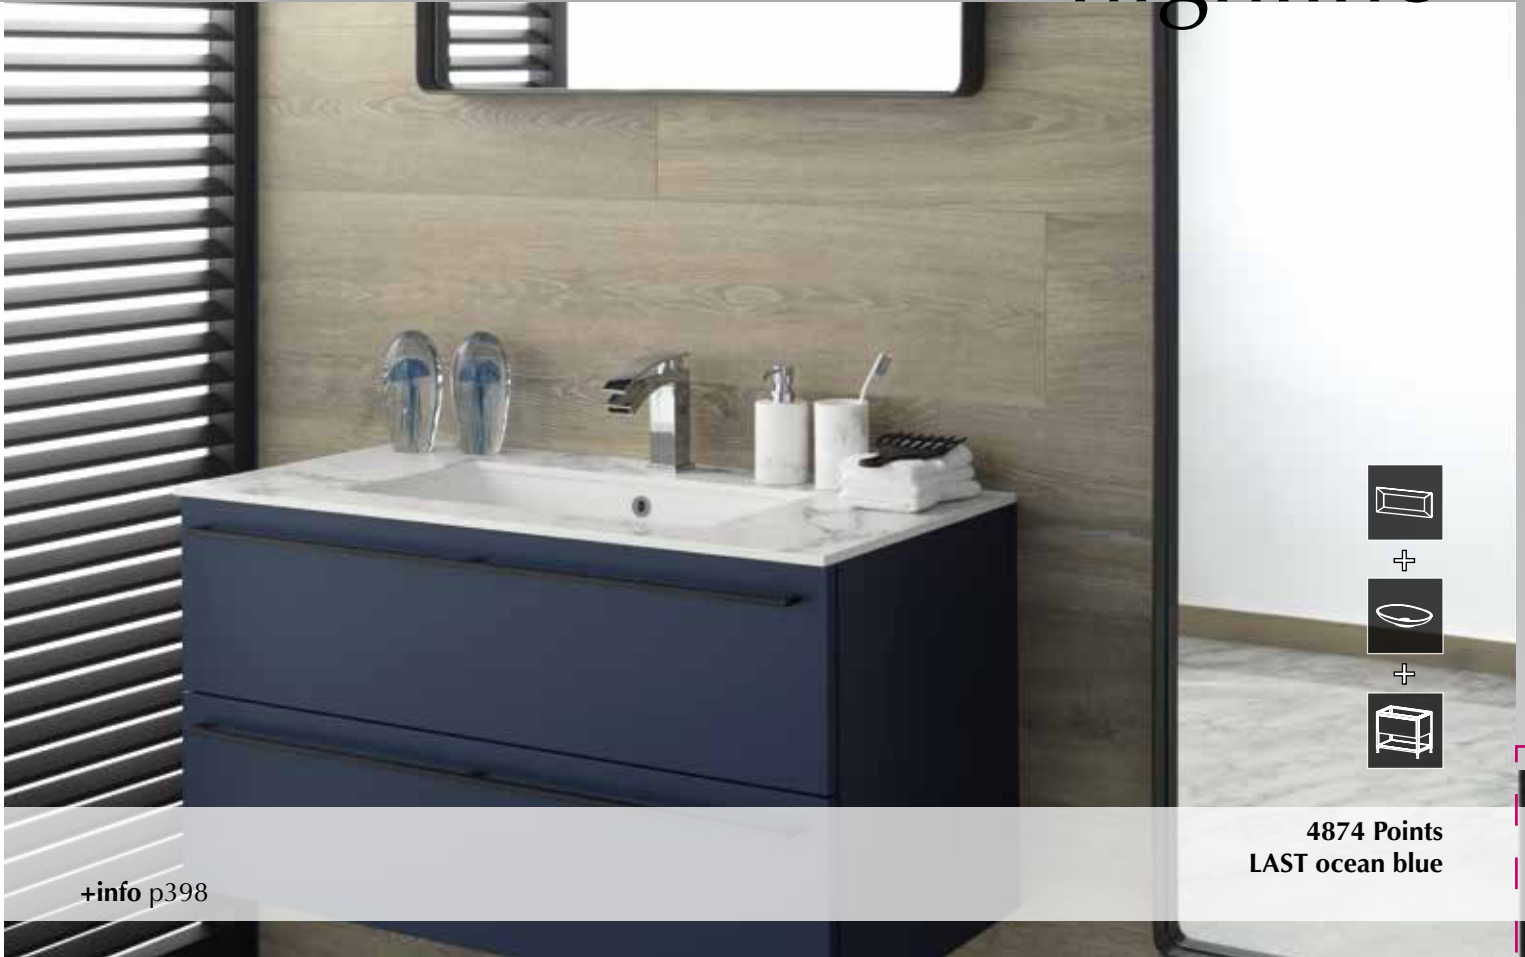

+info p398

last