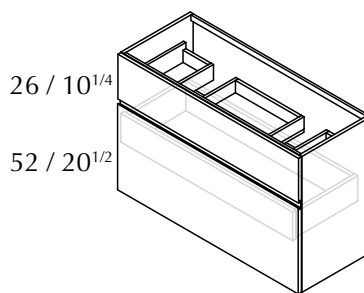

WASH BASIN UNIT BPS-2008

DEPTH 48 CM / 18⁷/₈"

-Wash basin unit.
-Porta-lavabos.
-Porte vasque.

MEASURES (x x x)	FINISHES	HANDLE	BASIN	SAP	POINTS
120x78x48 / 47¹/₄x30³/₄x18⁷/₈	Gloss lacquer	L/M/V	DS	700026434	2444
	Matt lacquer			700026433	2073
	Wood			700026435	2669
	Laminate R1			700030937	1508
	Laminate R3			700026432	1602
	Laminate R4			700031037	1794