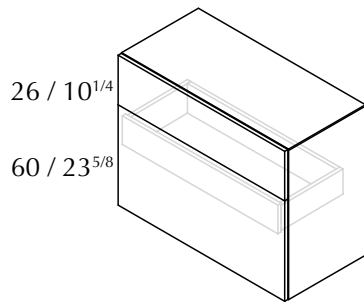

Wallmounted unit.
Módulo suspendido.
Module suspendu.

MEASURES	()	FINISHES	SAP	POINTS
45x86x48 / 17³/₄x33⁷/₈x18⁷/₈		Gloss lacquer	700028038	1847
		Matt lacquer	700028039	1558
		Wood	700028041	2167
		Laminate	700028040	1284
60x86x48 / 23⁵/₈x33⁷/₈x18⁷/₈		Gloss lacquer	700028042	1997
		Matt lacquer	700028043	1669
		Wood	700028045	2344
		Laminate	700028044	1365
80x86x48 / 31¹/₂x33⁷/₈x18⁷/₈		Gloss lacquer	700028046	2220
		Matt lacquer	700028047	1836
		Wood	700028049	2576
		Laminate	700028048	1481
90x86x48 / 35³/₈x33⁷/₈x18⁷/₈		Gloss lacquer	700028050	2333
		Matt lacquer	700028051	1925
		Wood	700028053	2702
		Laminate	700028052	1537
100x86x48 / 39³/₈x33⁷/₈x18⁷/₈		Gloss lacquer	700028030	2452
		Matt lacquer	700028031	2013
		Wood	700028033	2822
		Laminate	700028032	1599
120x86x48 / 47¹/₄x33⁷/₈x18⁷/₈		Gloss lacquer	700028034	2660
		Matt lacquer	700028035	2174
		Wood	700028037	3096
		Laminate	700028036	1713