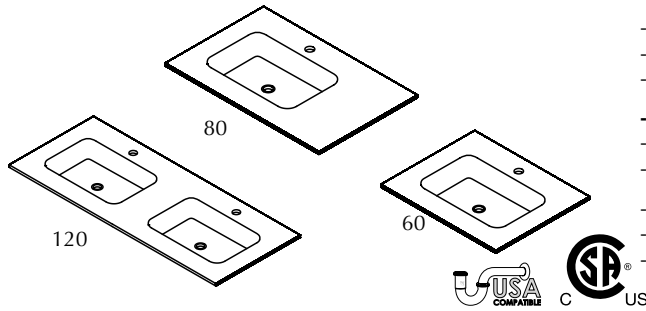

KRION STONE WORKTOP

DEPTH 49,2CM / 19^{3/8}"

- -KRION STONE Worktop with integrated basin.
- -Requires for installation permanent valve SAP 100036254, 68 P.
- -Requires drainage SAP 100036255, 103 P.
- -Encimera de KRION STONE con lavabo integrado.
- -Requiere válvula SAP 100036254, 68 P.
- -Requiere desagüe SAP 100036255, 103 P.
- -Plan de KRION STONE avec vasque intégrée.
- -Nécessaire clapet SAP 100036254, 68 P.
- -Nécessaire siphon SAP 100036255, 103 P.

MEASURES	FINISHES	SAP	POINTS
60,2x13x49,2 / 23^{5/8}x5^{1/8}x19^{3/8}	Krypton STONE	100091017	617
80,2x13x49,2 / 31^{1/2}x5^{1/8}x19^{3/8}		100091018	660
120,2x13x49,2 / 47^{3/8}x5^{1/8}x19^{3/8}		100110448	1356