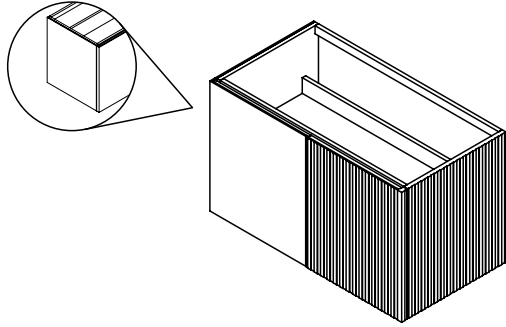

WASH BASIN UNIT BPS-2C XTONE/ROBLE

DEPTH 49 CM / 19¹/₄"

MEASURES (x^hx^wx^d)	FINISHES	SAP	POINTS
80x52,6x49 / 31¹/₂x20³/₄x19¹/₄	G-2 / Wood	700033956	3265
	G-3 / Wood	700033957	3288
	G-4 / Wood	700033958	3335
90x52,6x49 / 35³/₈x20³/₄x19¹/₄	G-2 / Wood	700033963	3344
	G-3 / Wood	700033964	3369
	G-4 / Wood	700033965	3418
100x52,6x49 / 39³/₈x20³/₄x19¹/₄	G-2 / Wood	700033970	3426
	G-3 / Wood	700033971	3452
	G-4 / Wood	700033972	3504
120x52,6x49 / 47¹/₄x20³/₄x19¹/₄	G-2 / Wood	700033977	3599
	G-3 / Wood	700033978	3628
	G-4 / Wood	700033979	3685