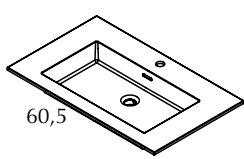

FIT BASIN

DEPTH 49CM / 19 1/4"

- -GELCOAT basin with overflow.
- -Requires for installation valve SAP100200010, 72 P.
- -Lavabo GELCOAT con rebosadero.
- -Requiere válvula SAP100200010, 72 P.
- -Vasque en GELCOAT avec trop-plein.
- -Nécessaire clapet SAP100200010, 72 P.

MEASURES	()	FINISHES	SAP	POINTS
60,5x13,5x49 / 23^{7/8}x5^{3/8}x19^{1/4}		GELCOAT	100241712	427
80,5x13,5x49 / 31^{3/4}x5^{3/8}x19^{1/4}			100241723	532
90,5x13,5x49 / 35^{5/8}x5^{3/8}x19^{1/4}			100241702	596
100,5x13,5x49 / 39^{5/8}x5^{3/8}x19^{1/4}			100241627	659
120,5x13,5x49 / 47^{1/2}x5^{3/8}x19^{1/4} (1/S)			100241693	794
120,5x13,5x49 / 47^{1/2}x5^{3/8}x19^{1/4} (D/S)		ONLY BPS-2 AND BRACKET W/TOWEL RACK SOLO PARA BPS-2 Y ESCUADRA C/TOALLERO	100296392	898