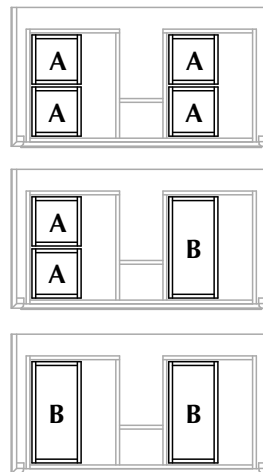

Drawer 90 cm.
Cajón 90 cm.
Tiroirs 90 cm.