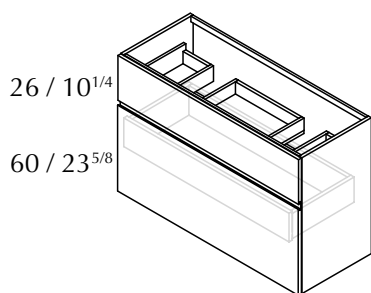

WASH BASIN UNIT BPS-2028

DEPTH 48 CM / 18⁷/₈"

-Wash basin unit.
-Porta-lavabos.
-Porte vasque.

MEASURES (x x x)	FINISHES	HANDLE	BASIN	SAP	POINTS
120x86x48 / 47¹/₄x33⁷/₈x18⁷/₈	Gloss lacquer	L/M/V	DS	700026870	2538
	Matt lacquer			700026871	2131
	Wood			700026873	2750
	Laminate R1			700030946	1521
	Laminate R3			700026872	1622
	Laminate R4			700031046	1829