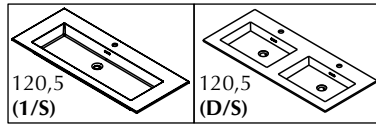

FIT BASIN

DEPTH 49CM / 19 1/4"

- -GELCOAT basin with overflow.
- -Requires for installation valve SAP100200010, 72 P.
- -Lavabo GELCOAT con rebosadero.
- -Requiere válvula SAP100200010, 72 P.
- -Vasque en GELCOAT avec trop-plein.
- -Nécessaire clapet SAP100200010, 72 P.

MEASURES	()	FINISHES	SAP	POINTS
60,5x13,5x49 / 23^{7/8}x5^{3/8}x19^{1/4}		GELCOAT	100241712	427
80,5x13,5x49 / 31^{3/4}x5^{3/8}x19^{1/4}			100241723	532
90,5x13,5x49 / 35^{5/8}x5^{3/8}x19^{1/4}			100241702	596
100,5x13,5x49 / 39^{5/8}x5^{3/8}x19^{1/4}			100241627	659
120,5x13,5x49 / 47^{1/2}x5^{3/8}x19^{1/4} (1/S)			100241693	794
120,5x13,5x49 / 47^{1/2}x5^{3/8}x19^{1/4} (D/S)		ONLY BPS-2 AND BRACKET W/TOWEL RACK SOLO PARA BPS-2 Y ESCUADRA C/TOALLERO	100296392	898