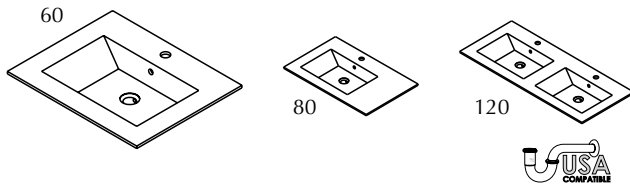

BASIN

- -GELCOAT basin with overflow.
- -Requires for installation valve **SAP100200010, 72 P.**
- -Lavabo GELCOAT con rebosadero.
- -Requiere válvula **SAP100200010, 72 P.**
- -Vasque en GELCOAT avec trop-plein.
- -Nécessaire clapet **SAP100200010, 72 P.**

MEASURES	FINISHES	SAP	POINTS
60,5x14,1x49,2 / 23^{7/8}x5^{1/2}x19^{3/8}	GELCOAT	100160956	0560
80,5x14,1x49,2 / 31^{3/4}x5^{1/2}x19^{3/8}		100160957	0582
120,5x14,1x49,2 / 47^{1/2}x5^{1/2}x19^{3/8}		100171860	0981