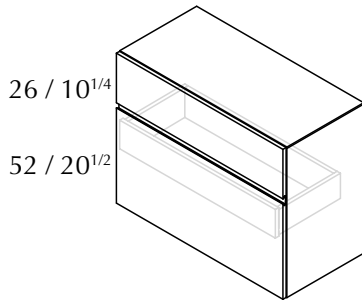

Wallmounted unit.
Módulo suspendido.
Module suspendu.

MEASURES	()	FINISHES	HANDLE	SAP	POINTS
45x78x48 / 17³/₄x30³/₄x18⁷/₈		Gloss lacquer	A/L/M/V	700026534	1801
		Matt lacquer		700026533	1552
		Wood		700026535	2030
		Laminate R1		700030967	1154
		Laminate R3		700026532	1239
		Laminate R4		700031067	1405
60x78x48 / 23⁵/₈x30³/₄x18⁷/₈		Gloss lacquer	A/L/M/V	700026538	1957
		Matt lacquer		700026537	1673
		Wood		700026539	2194
		Laminate R1		700030968	1225
		Laminate R3		700026536	1322
		Laminate R4		700031068	1529
80x78x48 / 31¹/₂x30³/₄x18⁷/₈		Gloss lacquer	A/L/M/V	700026542	2190
		Matt lacquer		700026541	1858
		Wood		700026543	2423
		Laminate R1		700030969	1336
		Laminate R3		700026540	1448
		Laminate R4		700031069	1709
90x78x48 / 35³/₈x30³/₄x18⁷/₈		Gloss lacquer	A/L/M/V	700026546	2299
		Matt lacquer		700026545	1941
		Wood		700026547	2523
		Laminate R1		700030970	1379
		Laminate R3		700026544	1499
		Laminate R4		700031070	1788
100x78x48 / 39³/₈x30³/₄x18⁷/₈		Gloss lacquer	L/M/V	700026550	2417
		Matt lacquer		700026549	2034
		Wood		700026551	2634
		Laminate R1		700030971	1432
		Laminate R3		700026548	1560
		Laminate R4		700031071	1877
120x78x48 / 47¹/₄x30³/₄x18⁷/₈		Gloss lacquer	L/M/V	700026554	2626
		Matt lacquer		700026553	2204
		Wood		700026555	2868
		Laminate R1		700030972	1530
		Laminate R3		700026552	1674
		Laminate R4		700031072	2045