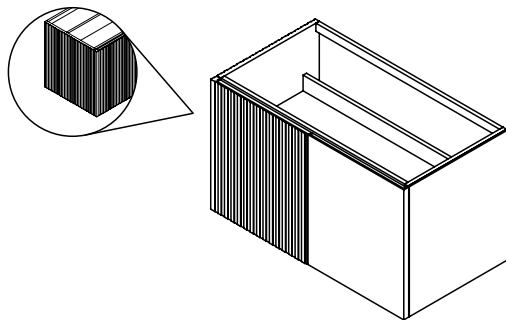

WASH BASIN UNIT BPS-2C ROBLE/XTONE

DEPTH 49 CM / 19 1/4"

MEASURES (WxDxH)	FINISHES	SAP	POINTS
80x52,6x49 / 31 1/2x20 3/4x19 1/4	Wood / G-2	700033953	3265
	Wood / G-3	700033954	3288
	Wood / G-4	700033955	3335
90x52,6x49 / 35 3/8x20 3/4x19 1/4	Wood / G-2	700033960	3344
	Wood / G-3	700033961	3369
	Wood / G-4	700033962	3418
100x52,6x49 / 39 3/8x20 3/4x19 1/4	Wood / G-2	700033967	3426
	Wood / G-3	700033968	3452
	Wood / G-4	700033969	3504
120x52,6x49 / 47 1/4x20 3/4x19 1/4	Wood / G-2	700033974	3599
	Wood / G-3	700033975	3628
	Wood / G-4	700033976	3685