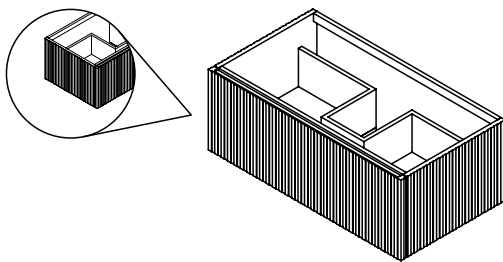

WASH BASIN UNIT BPS-1C ROBLE ROBLE

DEPTH 49 CM / 19¹/₄"

MEASURES (WxDxH)	FINISHES	SAP	POINTS
60x32,6x49 / 23⁵/₈x12⁷/₈x19¹/₄		700033980	2178
80x32,6x49 / 31¹/₂x12⁷/₈x19¹/₄		700033981	2309
90x32,6x49 / 35³/₈x12⁷/₈x19¹/₄	Wood	700033982	2371
100x32,6x49 / 39³/₈x12⁷/₈x19¹/₄		700033983	2445
120x32,6x49 / 47¹/₄x12⁷/₈x19¹/₄		700033984	2569