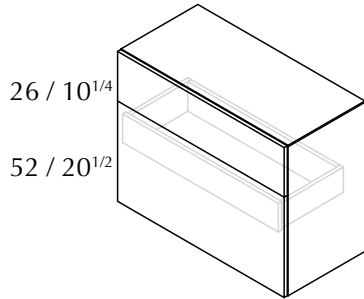

FREESTANDING UNIT MS-2018

DEPTH 48 CM / 18^{7/8}"

Wallmounted unit.
Módulo suspendido.
Module suspendu.

MEASURES	(↔x↑x↗)	FINISHES	SAP	POINTS
45-60x78x48 17^{3/4}-23^{5/8}x30^{3/4}x18^{7/8}		Gloss lacquer	700027980	1943
		Matt lacquer	700027979	1635
		Wood	700027981	2261
		Laminate	700027978	1335
>60-80x78x48 >23^{5/8}-31^{1/2}x30^{3/4}x18^{7/8}		Gloss lacquer	700027984	2152
		Matt lacquer	700027983	1795
		Wood	700027985	2471
		Laminate	700027982	1444
>80-100x78x48 >31^{1/2}-39^{3/8}x30^{3/4}x18^{7/8}		Gloss lacquer	700027988	2379
		Matt lacquer	700027987	1970
		Wood	700027989	2703
		Laminate	700027986	1564
>100-120x78x48 39^{3/8}-47^{1/4}x30^{3/4}x18^{7/8}		Gloss lacquer	700027992	2575
		Matt lacquer	700027991	2122
		Wood	700027993	2956
		Laminate	700027990	1669