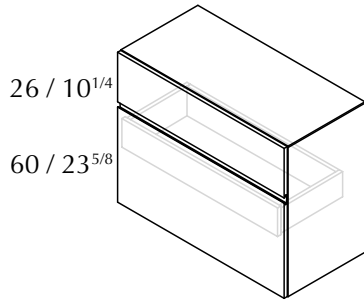

FREESTANDING UNIT MS-2031

DEPTH 48 CM / 18^{7/8}"

Wallmounted unit.

Módulo suspendido.

Module suspendu.

MEASURES	()	FINISHES	HANDLE	SAP	POINTS
30-60x86x48 11^{3/4}-23^{5/8}x33^{7/8}x18^{7/8}		Gloss lacquer	L/V	700026914	2021
		Matt lacquer		700026915	1714
		Wood		700026917	2252
		Laminate R1		700030983	1237
		Laminate R3		700026916	1339
		Laminate R4		700031083	1564
>60-80x86x48 >23^{5/8}-31^{1/2}x33^{7/8}x18^{7/8}		Gloss lacquer	L/V	700026918	2268
		Matt lacquer		700026919	1910
		Wood		700026921	2493
		Laminate R1		700030984	1352
		Laminate R3		700026920	1470
		Laminate R4		700031084	1755
>80-100x86x48 >31^{1/2}-39^{3/8}x33^{7/8}x18^{7/8}		Gloss lacquer	L/V	700026922	2504
		Matt lacquer		700026923	2090
		Wood		700026925	2710
		Laminate R1		700030985	1449
		Laminate R3		700026924	1583
		Laminate R4		700031085	1926
>100-120x86x48 39^{3/8}-47^{1/4}x33^{7/8}x18^{7/8}		Gloss lacquer	L/V	700026910	2725
		Matt lacquer		700026911	2269
		Wood		700026913	2955
		Laminate R1		700030986	1551
		Laminate R3		700026912	1701
		Laminate R4		700031086	2104