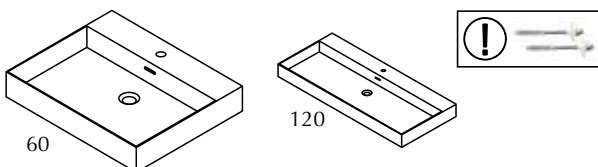

SLIM BASIN

DEPTH 49CM / 19^{1/4}"

- -GELCOAT basin with overflow.
- -Requires for installation valve SAP 100200010, 72 P.
- -Lavabo GELCOAT con rebosadero.
- -Requiere válvula SAP 100200010, 72 P.
- -Vasque en GELCOAT avec trop-plein.
- -Nécessaire clapet SAP 100200010, 72 P.

LA

MEASURES	FINISHES	SAP	POINTS
60x10x49 / 23^{5/8}x3^{7/8}x19^{1/4}	GELCOAT	100221199	596
80x10x49 / 31^{1/2}x3^{7/8}x19^{1/4}		100221201	682
120x10x49 / 47^{1/4}x3^{7/8}x19^{1/4}		100221205	822
① FIXINGS / ANCLAJE PARED. 60/80/90/100 (1UND.) - 120 (2UNDS.)		250010391	9