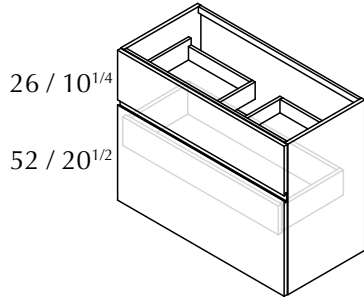

WASH BASIN UNIT BPS-2012

DEPTH 48 CM / 18⁷/₈"

-Wash basin unit.
-Porta-lavabos.
-Porte vasque.

MEASURES (x x x)	FINISHES	HANDLE	BASIN	SAP	POINTS
60-80x78x48 23⁵/₈-31¹/₂x30³/₄x18⁷/₈	Gloss lacquer	L/V	CENTERED	700026474	2049
	Matt lacquer			700026473	1746
	Wood			700026475	2261
	Laminate R1			700030934	1308
	Laminate R3			700026472	1381
	Laminate R4			700031034	1530
>80-100x78x48 >31¹/₂-39³/₈ x30³/₄x18⁷/₈	Gloss lacquer	L/V	CENTERED	700026478	2235
	Matt lacquer			700026477	1891
	Wood			700026479	2429
	Laminate R1			700030935	1386
	Laminate R3			700026476	1470
	Laminate R4			700031035	1640
>100-120x78x48 39³/₈-47¹/₄ x30³/₄x18⁷/₈	Gloss lacquer	L/V	CENTERED	700026482	2406
	Matt lacquer			700026481	2035
	Wood			700026483	2626
	Laminate R1			700030936	1470
	Laminate R3			700026480	1564
	Laminate R4			700031036	1756