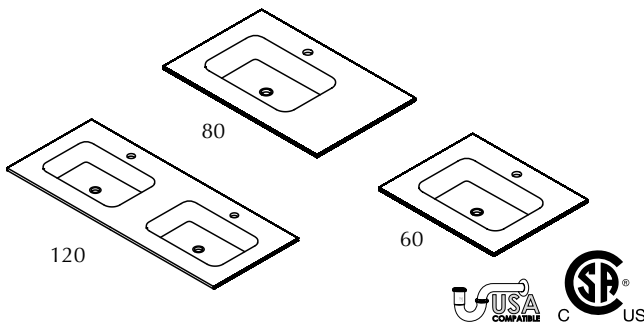

KRION STONE WORKTOP

DEPTH 49,2CM / 19^{3/8}"

-KRION STONE Worktop with integrated basin.
-Requires for installation permanent valve SAP 100036254, 68 P.
-Requires drainage SAP 100036255, 103 P.
-Encimera de KRION STONE con lavabo integrado.
-Requiere válvula SAP 100036254, 68 P.
-Requiere desagüe SAP 100036255, 103 P.
-Plan de KRION STONE avec vasque intégrée.
-Nécessaire clapet SAP 100036254, 68 P.
-Nécessaire siphon SAP 100036255, 103 P.

MEASURES	(xx)	FINISHES	SAP	POINTS
60,2x13x49,2 / 23^{5/8}x5^{1/8}x19^{3/8}		Krion STONE	100091017	617
80,2x13x49,2 / 31^{1/2}x5^{1/8}x19^{3/8}			100091018	660
120,2x13x49,2 / 47^{3/8}x5^{1/8}x19^{3/8}			100110448	1356

LA