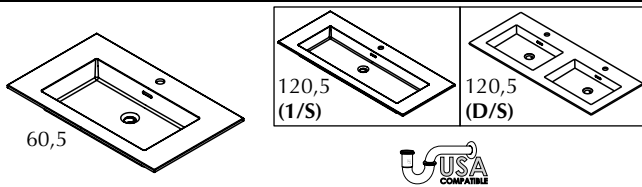

FIT BASIN

DEPTH 49CM / 19^{1/4}"

- -GELCOAT basin with overflow.
- -Requires for installation valve SAP 100200010, 72 P.
- -Lavabo GELCOAT con rebosadero.
- -Requiere válvula SAP 100200010, 72 P.
- -Vasque en GELCOAT avec trop-plein.
- -Nécessaire clapet SAP 100200010, 72 P.

MEASURES	FINISHES	SAP	POINTS
60,5x13,5x49 / 23^{7/8}x5^{3/8}x19^{1/4}	GELCOAT	100241712	427
80,5x13,5x49 / 31^{3/4}x5^{3/8}x19^{1/4}		100241723	532
120,5x13,5x49 / 47^{1/2}x5^{3/8}x19^{1/4} (1/S)		100241693	794
120,5x13,5x49 / 47^{1/2}x5^{3/8}x19^{1/4} (D/S)		100296392	898