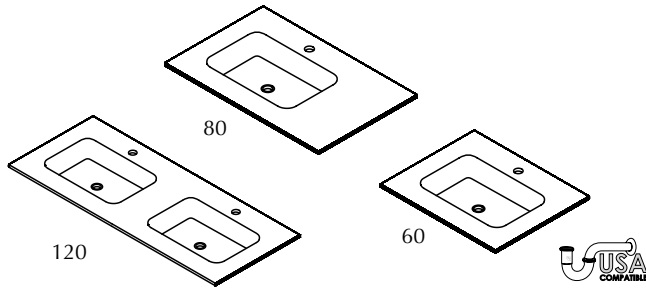

KRION STONE WORKTOP

DEPTH 49,2CM / 19^{3/8}"

- -KRION STONE Worktop with integrated basin.
- -Requires for installation permanent valve SAP 100036254, 68 P.
- -Encimera de KRION STONE con lavabo integrado.
- -Requiere válvula SAP 100036254, 68 P.
- -Plan de KRION STONE avec vasque intégrée.
- -Nécessaire clapet SAP 100036254, 68 P.

MEASURES	FINISHES	SAP	POINTS
60,2x13x49,2 / 23^{5/8}x5^{1/8}x19^{3/8}	Krion STONE	100091017	617
80,2x13x49,2 / 31^{1/2}x5^{1/8}x19^{3/8}		100091018	660
120,2x13x49,2 / 47^{3/8}x5^{1/8}x19^{3/8}		100110448	1356