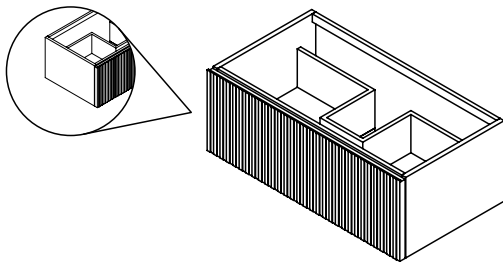

WASH BASIN UNIT BPS-1 ROBLE

DEPTH 49 CM / 19¹/₄"

MEASURES (WxDxH)	FINISHES	SAP	POINTS
60x32,6x49 / 23⁵/₈x12⁷/₈x19¹/₄		700033995	2030
80x32,6x49 / 31¹/₂x12⁷/₈x19¹/₄		700033996	2161
90x32,6x49 / 35³/₈x12⁷/₈x19¹/₄	Wood	700033997	2223
100x32,6x49 / 39³/₈x12⁷/₈x19¹/₄		700033998	2298
120x32,6x49 / 47¹/₄x12⁷/₈x19¹/₄		700033999	2422