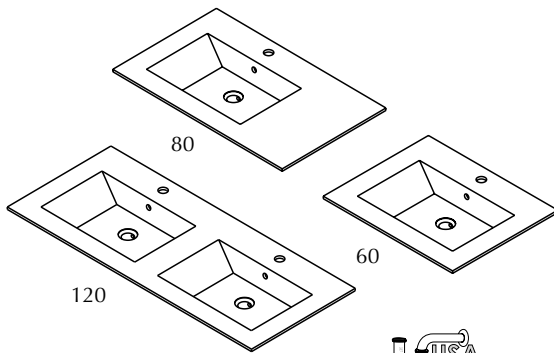

URBAN N WASH BASIN UNIT

DEPTH 48,2CM / 19"

Wash basin unit.
Porta-lavabos.
Porte vasque.

MEASURES	(xx)	FINISHES	SAP	POINTS
60x48x48,2 / 23^{5/8}x18^{7/8}x19		Laminate Blanco Brillo	100304640	627
		Laminate Roble Root	100304638	
80x48x48,2 / 31^{1/2}x18^{7/8}x19		Laminate Blanco Brillo	100304643	724
		Laminate Roble Root	100304661	
120x48x48,2 / 47^{1/4}x18^{7/8}x19		Laminate Blanco Brillo	100304623	1091
		Laminate Roble Root	100304625	

BP

BASIN

-GELCOAT basin with overflow.
-Requires for installation valve SAP 100200010, 72 P.
-Lavabo GELCOAT con rebosadero.
-Requiere válvula SAP 100200010, 72 P.
-Vasque en GELCOAT avec trop-plein.
-Nécessaire clapet SAP 100200010, 72 P.

MEASURES	(xx)	FINISHES	SAP	POINTS
60,5x14,1x49,2 / 23^{7/8}x5^{1/2}x19^{3/8}		GELCOAT	100160956	0560
80,5x14,1x49,2 / 31^{3/4}x5^{1/2}x19^{3/8}			100160957	0582
120,5x14,1x49,2 / 47^{1/2}x5^{1/2}x19^{3/8}			100171860	0981