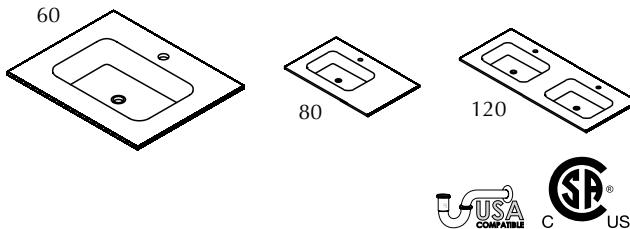

KRION STONE WORKTOP WITH INTEGRATED BASIN

DEPTH 49,2CM / 19^{3/8}"

- -Worktop KRION STONE with integrated basin.
- -Requires for installation permanent valve SAP100036254, 68 P.
- -Requiere drainage SAP100036255, 103 P.
- -Encimera de KRION STONE con lavabo integrado.
- -Requiere válvula SAP100036254, 68 P.
- -Requiere desague SAP100036255, 103 P.
- -Plan de KRION STONE avec vasque intégrée.
- -Nécessaire clapet SAP100036254, 68 P.
- -Nécessaire siphon SAP100036255, 103 P.

MEASURES	FINISHES	SAP	POINTS
60,2x13x49,2 / 23^{5/8}x5^{1/8}x19^{3/8}	Krión STONE	100091017	617
80,2x13x49,2 / 31^{1/2}x5^{1/8}x19^{3/8}		100091018	660
120,2x13x49,2 / 47^{3/8}x5^{1/8}x19^{3/8}		100110448	1356

CUSTOM MIRROR

ESP-RANGO								
	15-30 cm. 5^{7/8}-11^{3/4}	30,1-60 cm. 11^{7/8}-23^{5/8}	60,1-90 cm. 23^{5/8}-35^{3/8}	90,1-120 cm. 35^{1/2}-47^{1/4}	120,1-150 cm. 47^{1/4}-59	150,1-180 cm. 59^{1/8}-70^{7/8}	180,1-210 cm. 70^{7/8}-82^{5/8}	
	15-30 cm. 5^{7/8}-11^{3/4}	SAP 700026272 164 P.	SAP 700026312 177 P.	SAP 700026275 189 P.	SAP 700026276 222 P.	SAP 700026293 251 P.	SAP 700026320 283 P.	SAP 700026315 310 P.
	30,1-60 cm. 11^{7/8}-23^{5/8}	SAP 700026304 182 P.	SAP 700026305 208 P.	SAP 700026303 241 P.	SAP 700026285 293 P.	SAP 700026294 340 P.	SAP 700026306 378 P.	SAP 700026277 422 P.
	60,1-90 cm. 23^{5/8}-35^{3/8}	SAP 700026307 195 P.	SAP 700026278 241 P.	SAP 700026279 285 P.	SAP 700026273 347 P.	SAP 700026237 414 P.	SAP 700026238 484 P.	SAP 700026282 539 P.
	90,1-120 cm. 35^{1/2}-47^{1/4}	SAP 700026313 218 P.	SAP 700026283 282 P.	SAP 700026314 337 P.	SAP 700026284 418 P.	SAP 700026302 514 P.	SAP 700026274 675 P.	SAP 700026239 754 P.