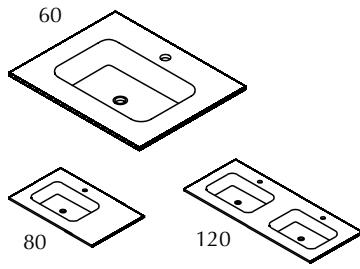

WORKTOP KRION STONE

DEPTH 49,2CM / 19^{3/8}"

- -Worktop KRION STONE with integrated basin.
- -Requires for installation permanent valve SAP100036254, 68 P.
- -Requires drainage SAP100036255, 103 P.
- -Encimera de KRION STONE con lavabo integrado.
- -Requiere válvula SAP100036254, 68 P.
- -Requiere desagüe SAP100036255, 103 P.
- -Plan de KRION STONE avec vasque intégrée.
- -Nécessaire clapet SAP100036254, 68 P.
- -Nécessaire siphon SAP100036255, 103 P.

MEASURES	()	FINISHES	SAP	POINTS
60,2x13x49,2 / 23^{5/8}x5^{1/8}x19^{3/8}		Krion STONE	100091017	617
80,2x13x49,2 / 31^{1/2}x5^{1/8}x19^{3/8}			100091018	660
120,2x13x49,2 / 47^{3/8}x5^{1/8}x19^{3/8}			100110448	1356

CUSTOM MIRROR

ESP-RANGO								
	15-30 cm. 5^{7/8}-11^{3/4}	30,1-60 cm. 11^{7/8}-23^{5/8}	60,1-90 cm. 23^{5/8}-35^{3/8}	90,1-120 cm. 35^{1/2}-47^{1/4}	120,1-150 cm. 47^{1/4}-59	150,1-180 cm. 59^{1/8}-70^{7/8}	180,1-210 cm. 70^{7/8}-82^{5/8}	
	15-30 cm. 5^{7/8}-11^{3/4}	SAP 700026272 164 P.	SAP 700026312 177 P.	SAP 700026275 189 P.	SAP 700026276 222 P.	SAP 700026293 251 P.	SAP 700026320 283 P.	SAP 700026315 310 P.
	30,1-60 cm. 11^{7/8}-23^{5/8}	SAP 700026304 182 P.	SAP 700026305 208 P.	SAP 700026303 241 P.	SAP 700026285 293 P.	SAP 700026294 340 P.	SAP 700026306 378 P.	SAP 700026277 422 P.
	60,1-90 cm. 23^{5/8}-35^{3/8}	SAP 700026307 195 P.	SAP 700026278 241 P.	SAP 700026279 285 P.	SAP 700026273 347 P.	SAP 700026237 414 P.	SAP 700026238 484 P.	SAP 700026282 539 P.
	90,1-120 cm. 35^{1/2}-47^{1/4}	SAP 700026313 218 P.	SAP 700026283 282 P.	SAP 700026314 337 P.	SAP 700026284 418 P.	SAP 700026302 514 P.	SAP 700026274 675 P.	SAP 700026239 754 P.