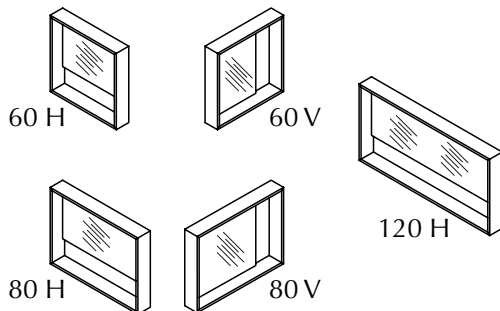

WASH BASIN UNIT BPS

DEPTH 49CM / 19¹/₄"

Wash basin unit.
Porta-lavabos.
Porte vasque.

MEASURES	FINISHES	SAP	POINTS
60x51x49 / 23⁵/₈x20¹/₈x19¹/₄	Fresno Cendra	100222331	1084
80x51x49 / 31¹/₂x20¹/₈x19¹/₄		100222289	1129
120x51x49 / 47¹/₄x20¹/₈x19¹/₄		100222278	1516
60x51x49 / 23⁵/₈x20¹/₈x19¹/₄	Fresno Nigra	100222288	1084
80x51x49 / 31¹/₂x20¹/₈x19¹/₄		100222319	1129
120x51x49 / 47¹/₄x20¹/₈x19¹/₄		100222330	1516

BP

MIRROR

DEPTH 2CM / 0³/₄"

Mirror.
Espejo.
Miroir.

MEASURES	FINISHES	SAP	POINTS
56x45x2 / 22x17³/₄x0³/₄	Cuero	100222325	173
76x45x2 / 29⁷/₈x17³/₄x0³/₄		100222321	204
116x45x2 / 45⁵/₈x17³/₄x0³/₄		100222334	347

MIRROR TUCK

DEPTH 13CM / 5¹/₈"

Mirror.
Espejo.
Miroir.

MEASURES	FINISHES	SAP	POINTS
60x60x13 / 23⁵/₈x23⁵/₈x5¹/₈	Fresno Cendra V/H	100222324	447
	Fresno Nigra V/H	100222332	447
80x60x13 / 31¹/₂x23⁵/₈x5¹/₈	Fresno Cendra V/H	100241966	506
	Fresno Nigra V/H	100241989	506
120x60x13 / 47¹/₄x23⁵/₈x5¹/₈	Fresno Cendra H	100222294	553
	Fresno Nigra H	100222279	553

tuck

ES