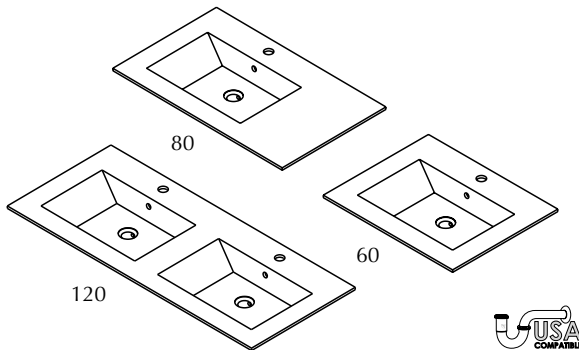

BASIN

- -GELCOAT basin with overflow.
- -Requires for installation valve SAP 100200010, 72 P.
- -Lavabo GELCOAT con rebosadero.
- -Requiere válvula SAP 100200010, 72 P.
- -Vasque en GELCOAT avec trop-plein.
- -Nécessaire clapet SAP 100200010, 72 P.

MEASURES	FINISHES	SAP	POINTS
60,5x14,1x49,2 / 23^{7/8}x5^{1/2}x19^{3/8}	GELCOAT	100160956	0560
80,5x14,1x49,2 / 31^{3/4}x5^{1/2}x19^{3/8}		100160957	0582
120,5x14,1x49,2 / 47^{1/2}x5^{1/2}x19^{3/8}		100171860	0981