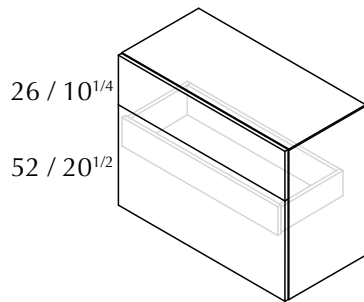

Wallmounted unit.
Módulo suspendido.
Module suspendu.

MEASURES	()	FINISHES	SAP	POINTS
45x78x48 / 17³/₄x30³/₄x18⁷/₈		Gloss lacquer	700027924	1798
		Matt lacquer	700027923	1527
		Wood	700027925	2097
		Laminate	700027922	1258
60x78x48 / 23⁵/₈x30³/₄x18⁷/₈		Gloss lacquer	700027928	1943
		Matt lacquer	700027927	1635
		Wood	700027929	2261
		Laminate	700027926	1335
80x78x48 / 31¹/₂x30³/₄x18⁷/₈		Gloss lacquer	700027932	2152
		Matt lacquer	700027931	1795
		Wood	700027933	2471
		Laminate	700027930	1444
90x78x48 / 35³/₈x30³/₄x18⁷/₈		Gloss lacquer	700027936	2265
		Matt lacquer	700027935	1882
		Wood	700027937	2593
		Laminate	700027934	1503
100x78x48 / 39³/₈x30³/₄x18⁷/₈		Gloss lacquer	700027940	2379
		Matt lacquer	700027939	1970
		Wood	700027941	2703
		Laminate	700027938	1564
120x78x48 / 47¹/₄x30³/₄x18⁷/₈		Gloss lacquer	700027944	2575
		Matt lacquer	700027943	2122
		Wood	700027945	2956
		Laminate	700027942	1669