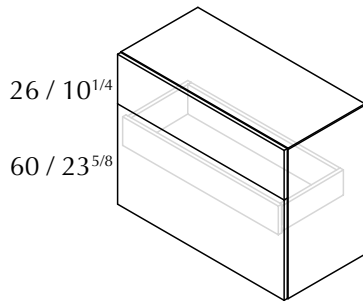

FREESTANDING UNIT MS-2031

DEPTH 48 CM / 18^{7/8}"

Wallmounted unit.

Módulo suspendido.

Module suspendu.

MEASURES	(x x x)	FINISHES	SAP	POINTS
45-60x86x48 17^{3/4}-23^{5/8}x33^{7/8}x18^{7/8}		Gloss lacquer	700028058	1997
		Matt lacquer	700028059	1669
		Wood	700028061	2344
		Laminate	700028060	1365
>60-80x86x48 >23^{5/8}-31^{1/2}x33^{7/8}x18^{7/8}		Gloss lacquer	700028062	2220
		Matt lacquer	700028063	1836
		Wood	700028065	2576
		Laminate	700028064	1481
>80-100x86x48 >31^{1/2}-39^{3/8} x33^{7/8}x18^{7/8}		Gloss lacquer	700028066	2452
		Matt lacquer	700028067	2013
		Wood	700028069	2822
		Laminate	700028068	1599
>100-120x86x48 39^{3/8}-47^{1/4} x33^{7/8}x18^{7/8}		Gloss lacquer	700028054	2660
		Matt lacquer	700028055	2174
		Wood	700028057	3096
		Laminate	700028056	1713

side

MS

PEANA 2026

DEPTH 48 CM / 18^{7/8}"

Optional base. For BPS-2007, BPS-2008 y BPS-2012 over mounted sink or BPS-2027, BPS-2028 and BPS-2029 with Sotto Box sink.

Peana opcional. Para BPS-2007, BPS-2008 y BPS-2012 con lavabo sobre encimera o BPS-2027, BPS-2028 y BPS-2029 con lavabo soto.

Socle en option. Pour BPS-2007, BPS-2008 et BPS-2012 avec vasque à poser ou BPS-2027, BPS-2028 et BPS-2029 avec vasque par-dessous.

MEASURES	(x x x)	FINISHES	SAP	POINTS
45-60x2x48 17^{3/4}-23^{5/8}x0^{3/4}x18^{7/8}		Gloss lacquer	700026638	0172
		Matt lacquer	700026637	0114
		Wood	700026639	0189
		Laminate	700026636	0077
>60-80x2x48 >23^{5/8}-31^{1/2}x0^{3/4}x18^{7/8}		Gloss lacquer	700026642	0205
		Matt lacquer	700026641	0134
		Wood	700026643	0231
		Laminate	700026640	0094
>80-100x2x48 >31^{1/2}-39^{3/8}x0^{3/4}x18^{7/8}		Gloss lacquer	700026650	0242
		Matt lacquer	700026649	0156
		Wood	700026651	0268
		Laminate	700026648	0108
>100-120x2x48 >39^{3/8}-47^{1/4}x0^{3/4}x18^{7/8}		Gloss lacquer	700026654	0280
		Matt lacquer	700026653	0178
		Wood	700026655	0305
		Laminate	700026652	0122

CM