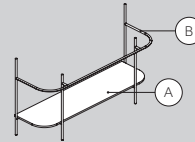

152 x 50 · 84,7h
59 ^{13/16} x 19 ^{11/16} · 33 ^{3/8}h

Wood

negro