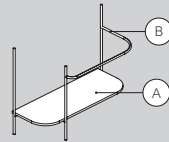

Mirror

Ø60 cm x 3h / Black

5

Accessories set

102 cm · 207h / Black

Technical information

Bath

170 x 80 · 48h
66 ^{15/16} x 31 ^{1/2} · 18 ^{7/8}h

KRION®

Worktop

80 x 50 · 16,5h
31 ^{1/2} x 19 ^{11/16} · 6 ^{1/2}h

110 x 50 · 16,5h
43 ^{5/16} x 19 ^{11/16} · 6 ^{1/2}h

152 x 50 · 16,5h
59 ^{13/16} x 19 ^{11/16} · 6 ^{1/2}h

KRION®

black

beige

Floor bracket

80 x 50 · 84,7h
31 ^{1/2} x 19 ^{11/16} · 33 ^{3/8}h

110 x 50 · 84,7h
43 ^{5/16} x 19 ^{11/16} · 33 ^{3/8}h

152 x 50 · 84,7h
59 ^{13/16} x 19 ^{11/16} · 33 ^{3/8}h

Wood

negro

Accessories set

102 · 207h
40 ^{3/16} · 81 ^{1/2}h