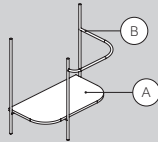

Mirror

Ø60 cm x 3h / Black

5

Accessories set

102 cm · 207h / Black

Technical information

Bath

170 x 80 · 48h
66 ^{15/16} x 31 ^{1/2} · 18 ^{7/8}h

KRION®

Worktop

80 x 50 · 16,5h
31 ^{1/2} x 19 ^{11/16} · 6 ^{1/2}h

110 x 50 · 16,5h
43 ^{5/16} x 19 ^{11/16} · 6 ^{1/2}h

152 x 50 · 16,5h
59 ^{13/16} x 19 ^{11/16} · 6 ^{1/2}h

KRION®

black

beige

Floor bracket

80 x 50 · 84,7h
31 ^{1/2} x 19 ^{11/16} · 33 ^{3/8}h

110 x 50 · 84,7h
43 ^{5/16} x 19 ^{11/16} · 33 ^{3/8}h

152 x 50 · 84,7h
59 ^{13/16} x 19 ^{11/16} · 33 ^{3/8}h

Wood

negro

Accessories set

102 · 207h
40 ^{3/16} · 81 ^{1/2}h