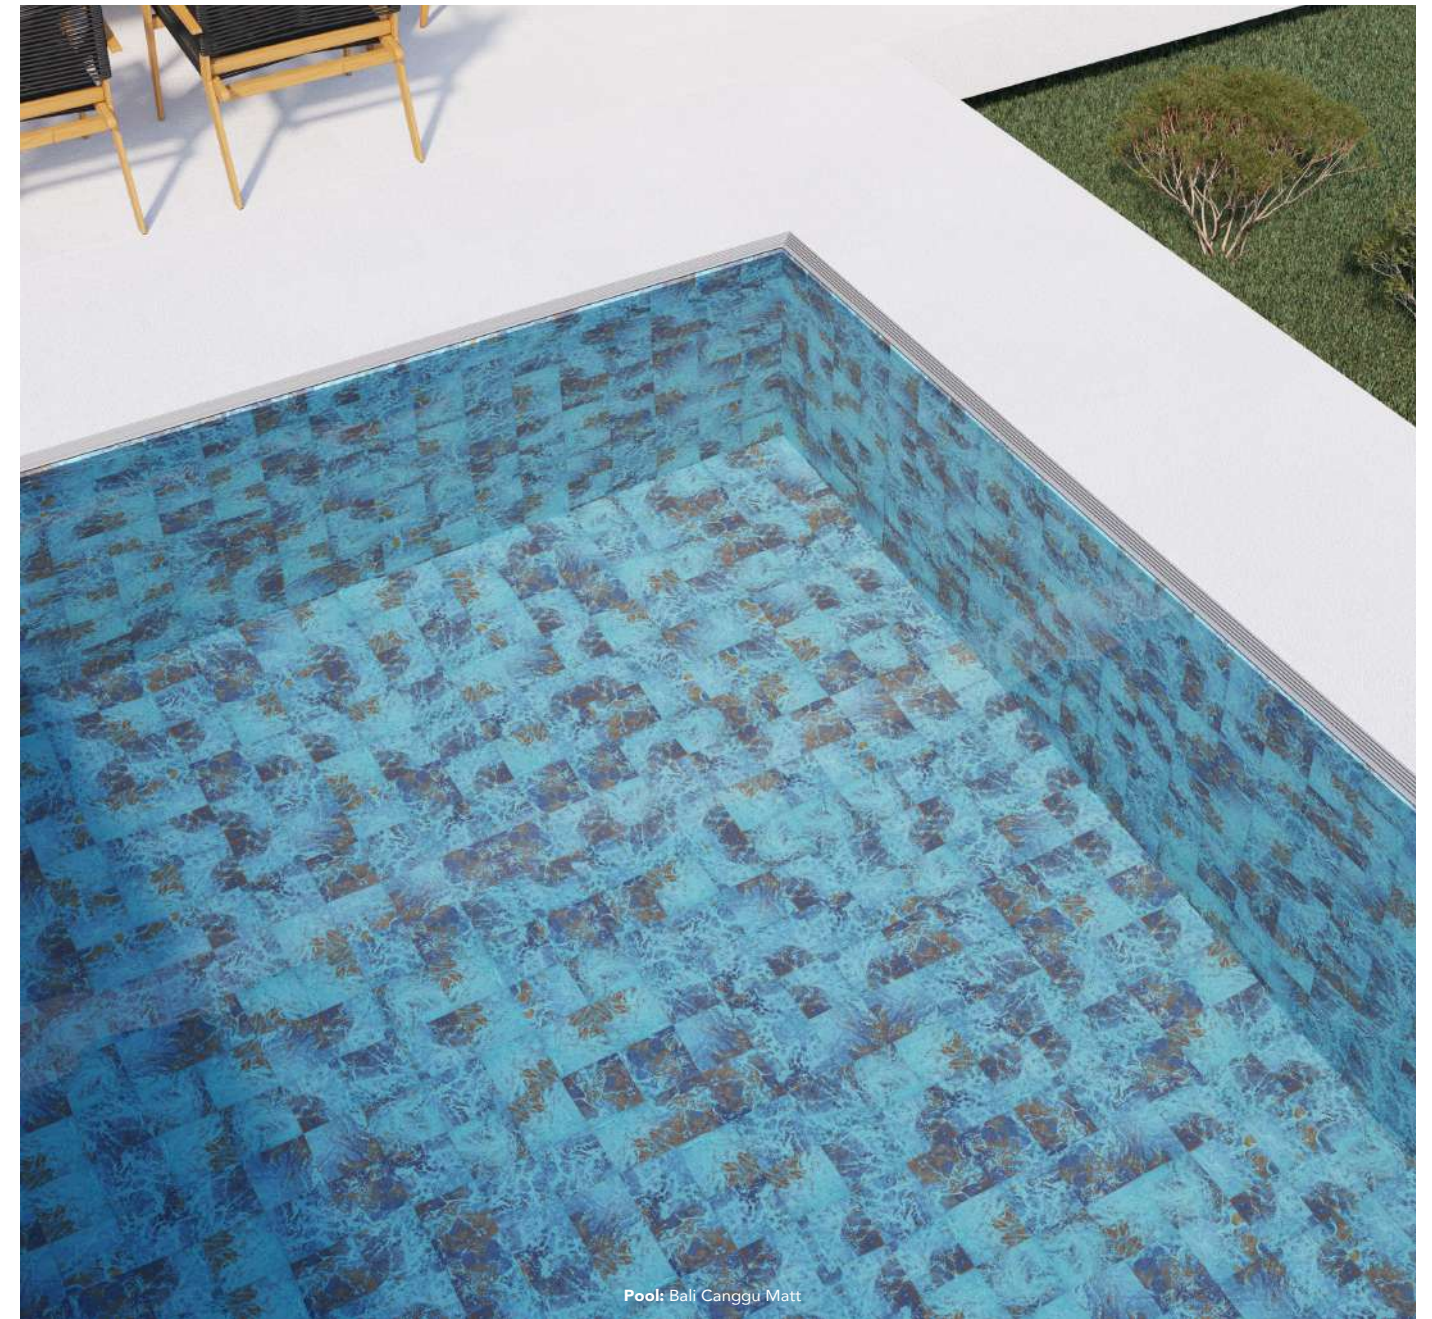

Un abanico cromático con tonos verdes, tierra, turquesas, blancos y azules con los que revestir cada piscina y así elegir las sensaciones que se transmiten.

L'Antic Colonial launches a new range of ceramics and mosaics for swimming pools. A wide and carefully selected selection of colors and textures that fulfill all needs.

Pool: Bali Cunggu Matt

Pool: Bali Cunggu Matt

BALI CANGGU

BALI CANGGU MATT

BALI DENPASAR

BALI DENPASAR MATT

	Format		Codes	Group
BALI CANGGU	14,8cm x 14,8cm x 0,9cm	5 13/16" x 5 13/16" x 11/32"	100299924	G-226
BALI CANGGU MATT	14,8cm x 14,8cm x 0,9cm	5 13/16" x 5 13/16" x 11/32"	100309896	G-226
BALI DENPASAR	14,8cm x 14,8cm x 0,9cm	5 13/16" x 5 13/16" x 11/32"	100299925	G-226
BALI DENPASAR MATT	14,8cm x 14,8cm x 0,9cm	5 13/16" x 5 13/16" x 11/32"	100309918	G-226