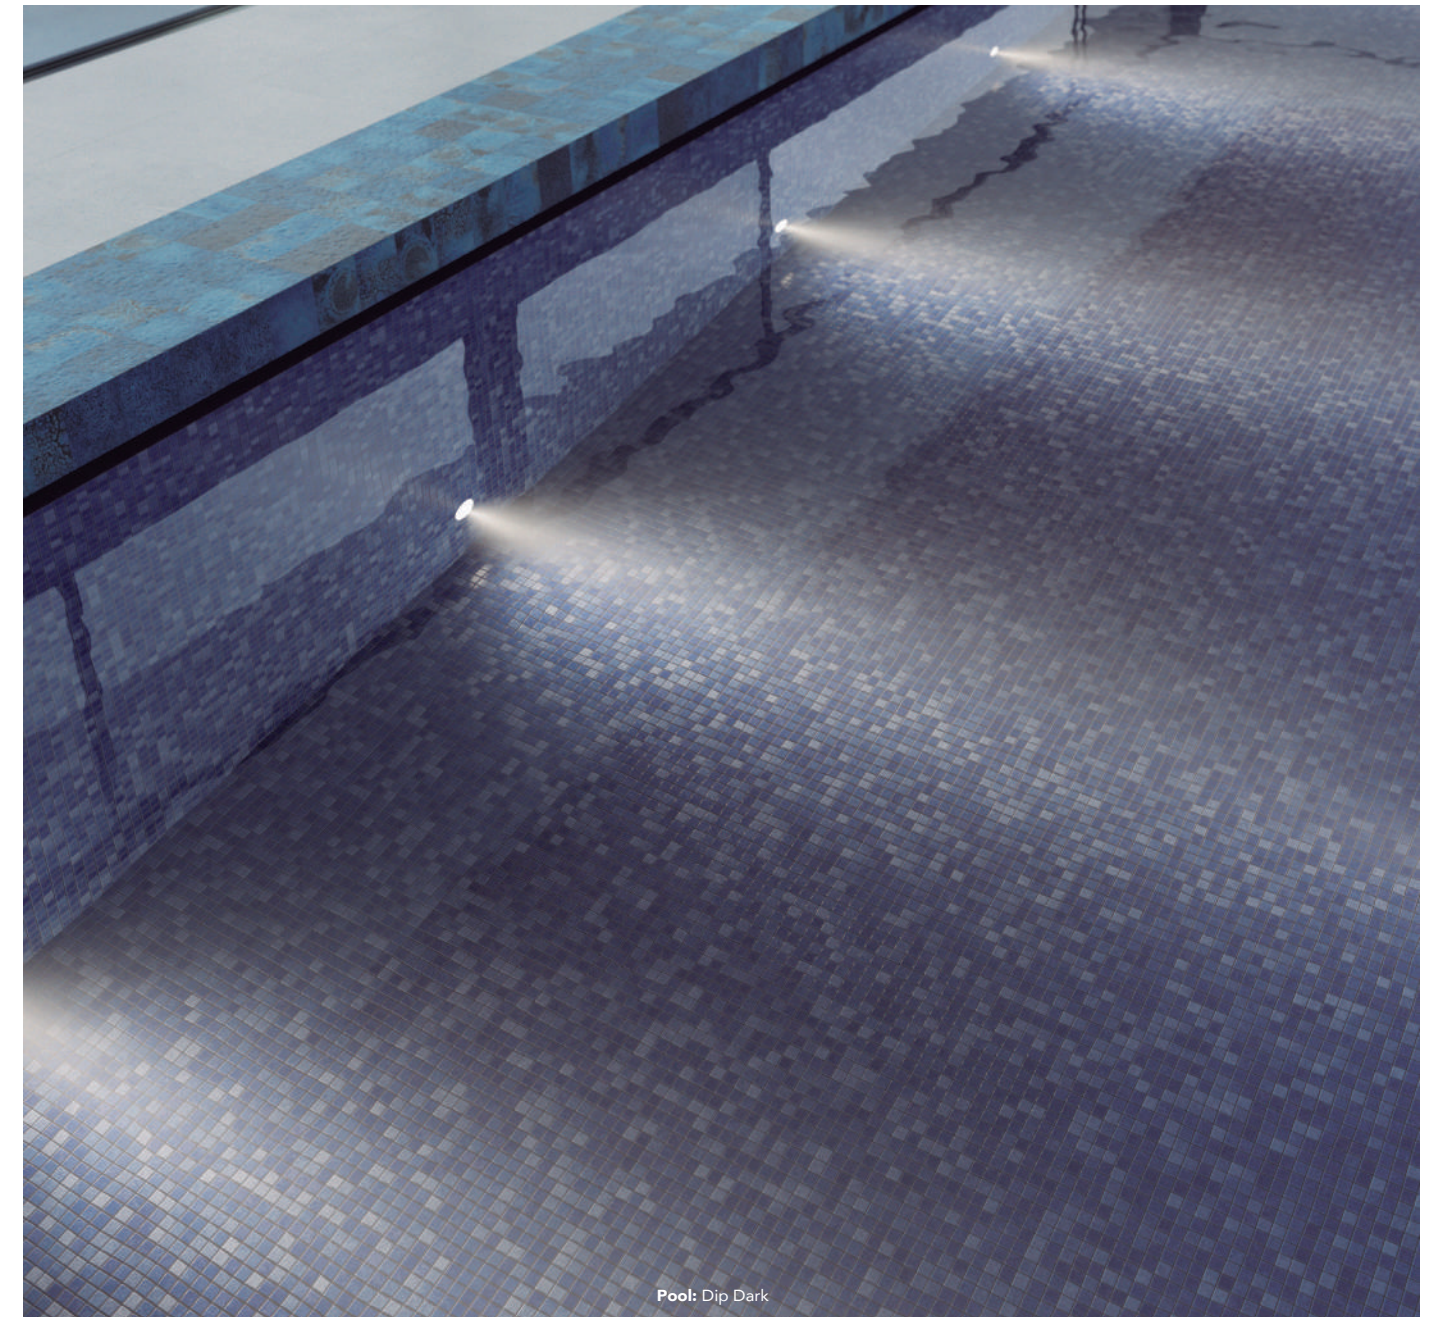

Format		Codes	Group
DIP DARK	31,6cm x 31,6cm x 0,4cm	12 7/16" x 12 7/16" x 5/32"	100226688	G-104
DIP LIGHT	31,6cm x 31,6cm x 0,4cm	12 7/16" x 12 7/16" x 5/32"	100226721	G-104
DIP MEDIUM	31,6cm x 31,6cm x 0,4cm	12 7/16" x 12 7/16" x 5/32"	100226697	G-104
DIP MIX	31,6cm x 31,6cm x 0,4cm	12 7/16" x 12 7/16" x 5/32"	100226707	G-104