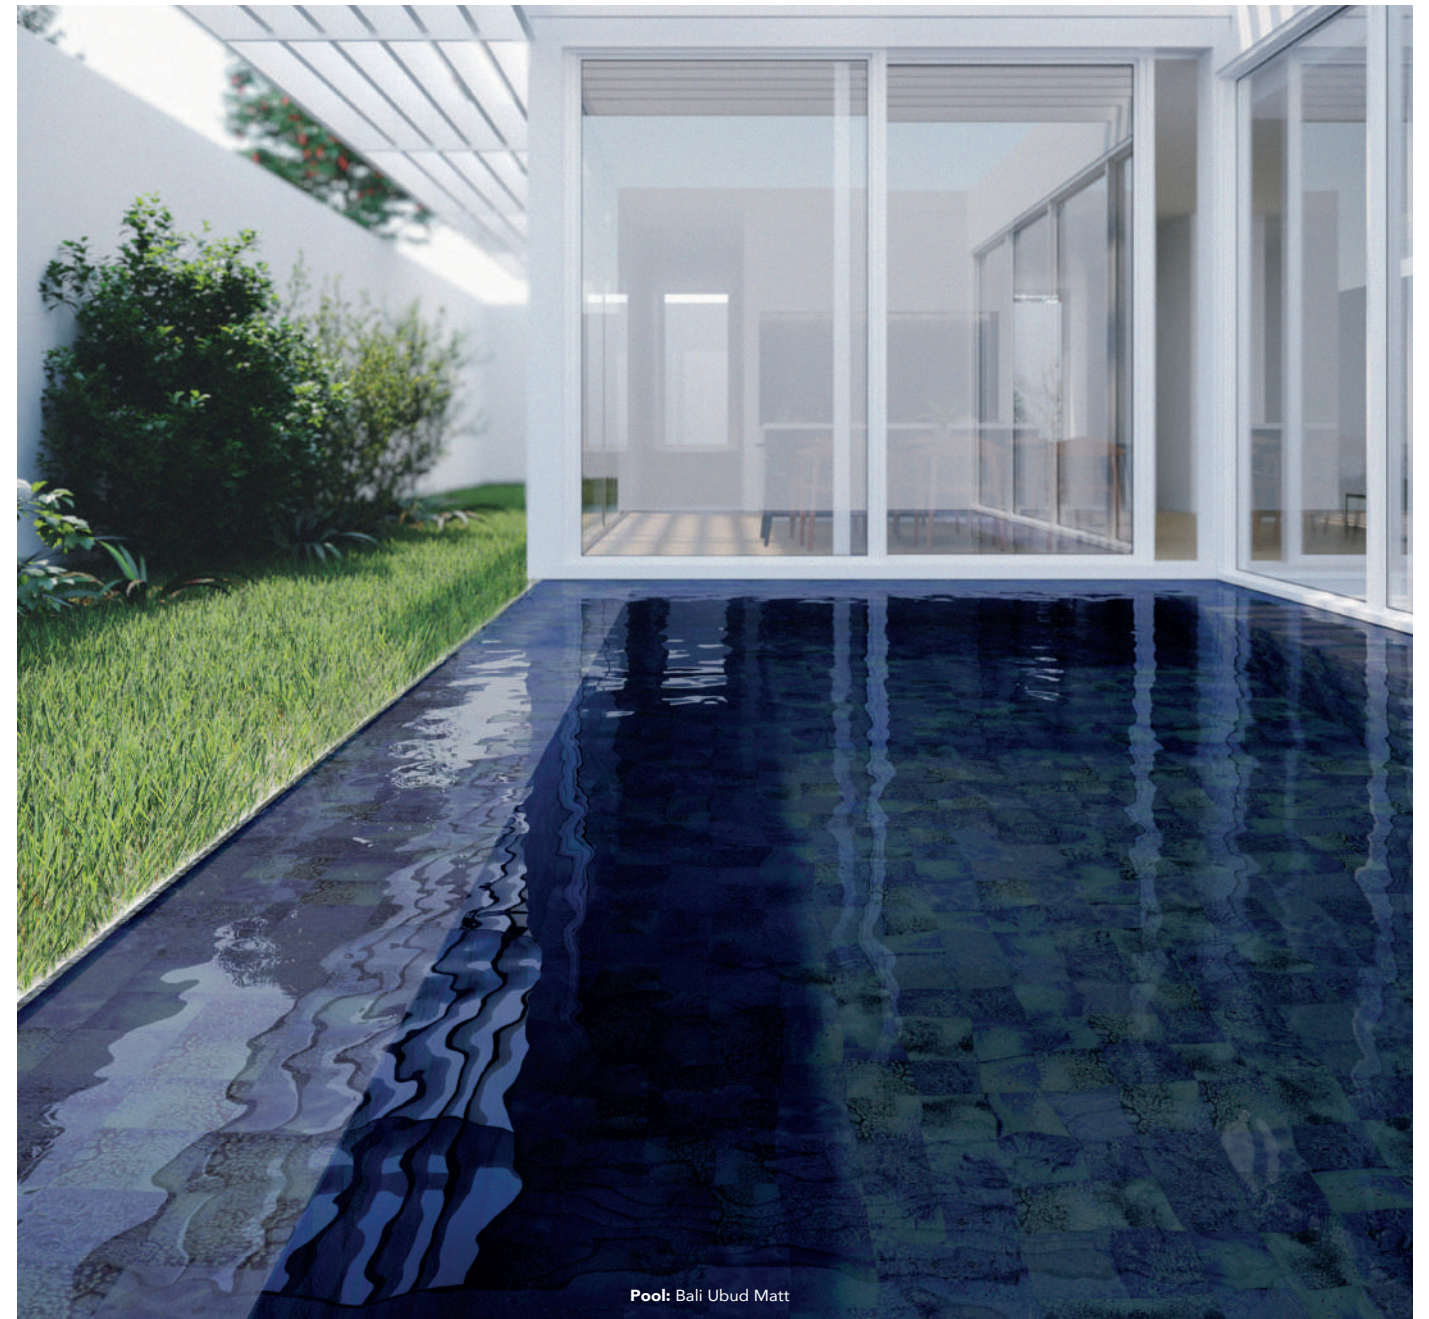

Pool: Bali Ubud Matt

	Format	Codes	Group
BALI JIMBARAN	14,8cm x 14,8cm x 0,9cm 5 13/16" x 5 13/16" x 11/32"	100299926	G-226
BALI JIMBARAN MATT	14,8cm x 14,8cm x 0,9cm 5 13/16" x 5 13/16" x 11/32"	100309897	G-226
BALI KUTA	14,8cm x 14,8cm x 0,9cm 5 13/16" x 5 13/16" x 11/32"	100301814	G-226
BALI KUTA MATT	14,8cm x 14,8cm x 0,9cm 5 13/16" x 5 13/16" x 11/32"	100309899	G-226

	Format	Codes	Group
BALI NEGARA	14,8cm x 14,8cm x 0,9cm 5 13/16" x 5 13/16" x 11/32"	100309924	G-226
BALI NEGARA MATT	14,8cm x 14,8cm x 0,9cm 5 13/16" x 5 13/16" x 11/32"	100309943	G-226
BALI UBUD	14,8cm x 14,8cm x 0,9cm 5 13/16" x 5 13/16" x 11/32"	100299902	G-226
BALI UBUD MATT	14,8cm x 14,8cm x 0,9cm 5 13/16" x 5 13/16" x 11/32"	100309919	G-226