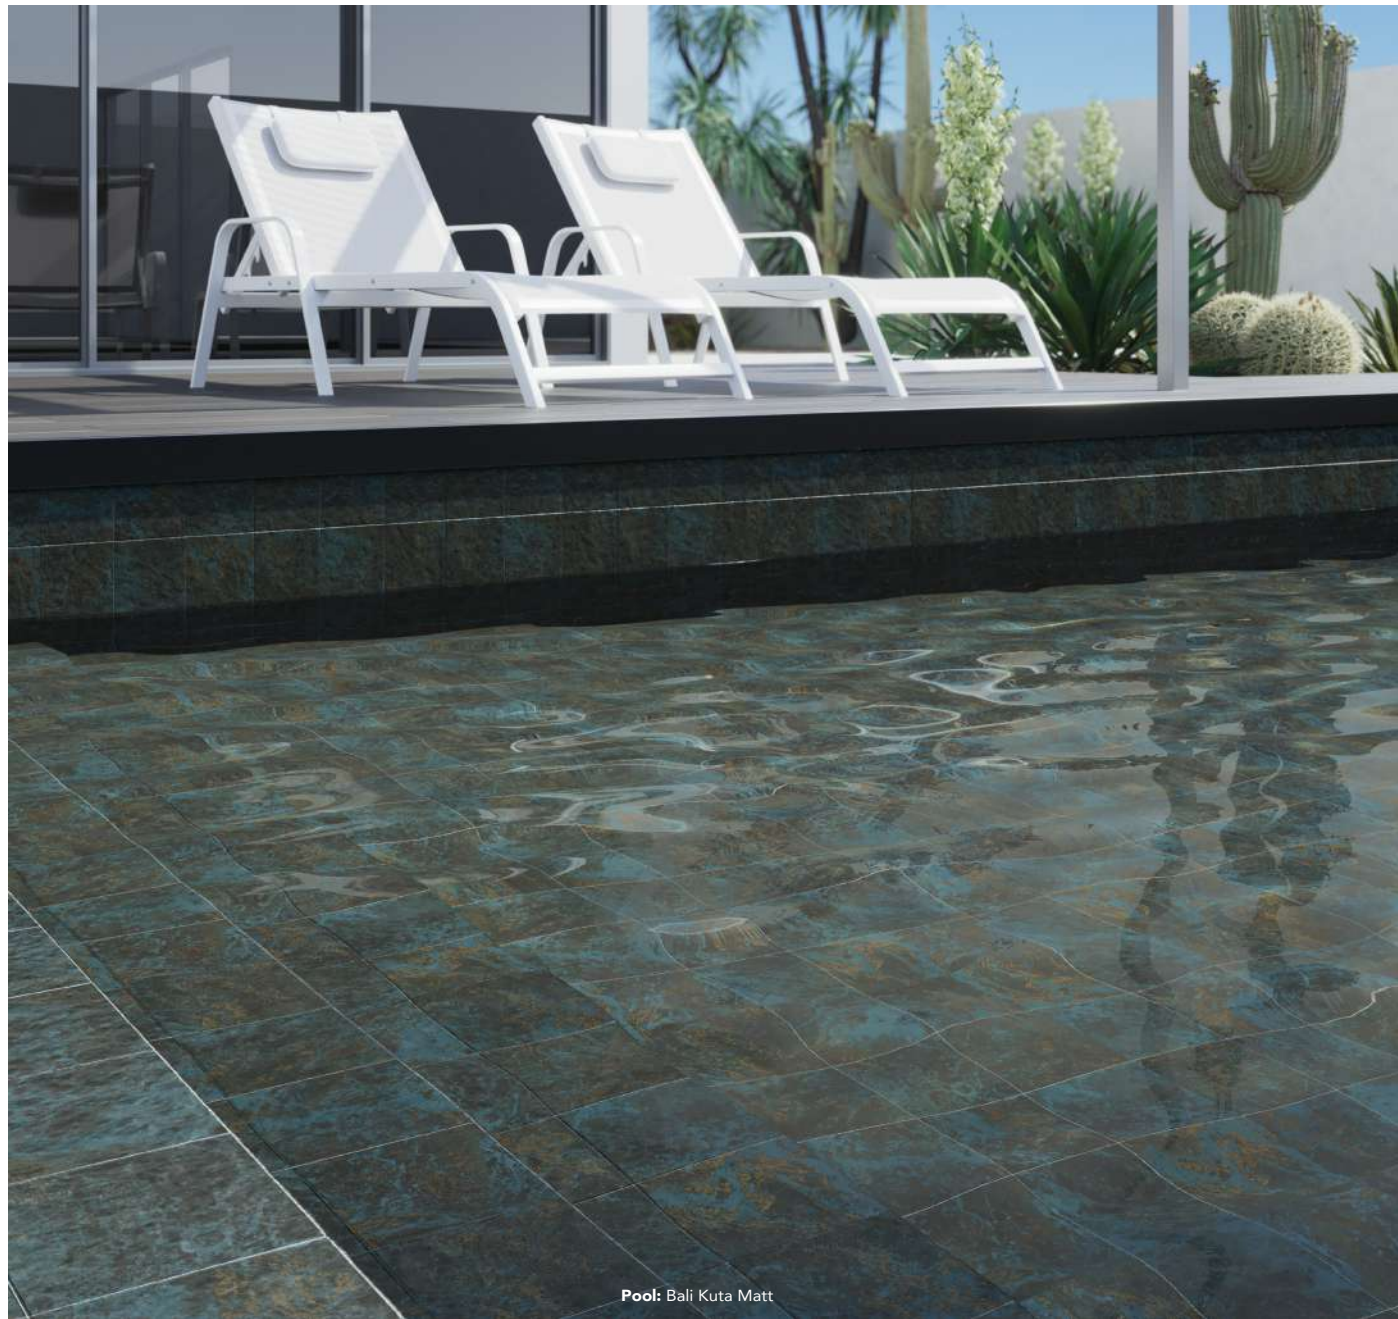

Pool: Bali Cunggu Matt

Pool: Bali Cunggu Matt

BALI CANGGU

BALI CANGGU MATT

BALI DENPASAR

BALI DENPASAR MATT

	Format		Codes	Group
BALI CANGGU	14,8cm x 14,8cm x 0,9cm	5 13/16" x 5 13/16" x 11/32"	100299924	G-226
BALI CANGGU MATT	14,8cm x 14,8cm x 0,9cm	5 13/16" x 5 13/16" x 11/32"	100309896	G-226
BALI DENPASAR	14,8cm x 14,8cm x 0,9cm	5 13/16" x 5 13/16" x 11/32"	100299925	G-226
BALI DENPASAR MATT	14,8cm x 14,8cm x 0,9cm	5 13/16" x 5 13/16" x 11/32"	100309918	G-226