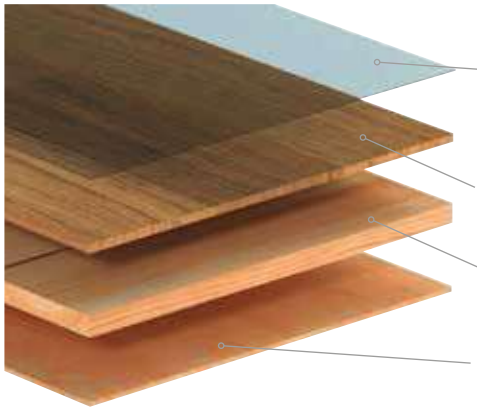

CONSTRUCTION / CONSTRUCCIÓN / CONSTRUCTION

L'Antic Colonial natural wood flooring is composed of different layers, depending on the model.
Los pavimentos de madera natural de L'Antic Colonial se componen de diferentes capas dependiendo del modelo.
Les sols en bois naturel de L'Antic Colonial sont constituées de plusieurs couches qui varient selon le modèle.

GENERAL MULTI-LAYER / MULTICAPA GENERAL / MULTICOUCHE GÉNÉRALE (Artisan - Authentic - Classic - Java - Legend - Lutier - Mini Imperial - Modern - Nature - Treville)

1. Various coats of varnish on the Apresto and Apresto matt models. The Natur and Natur Plus finishes are obtained using oils and wax. 40-70µm.
  Diferentes capas de barniz en los modelos Apresto y Apresto mate. Los acabados Natur y Natur Plus están realizados con aceites y ceras. 40-70µm.
  Différentes couches de vernis sur les modèles Apresto et Apresto mat. Les finitions Natur et Natur Plus sont à base d'huiles et de cires. 40-70µm.
2. Wear Layer: Natural wood. 2-4mm.
  Capa Noble: Madera natural. 2-4mm.
  Couche d'usure: Bois naturel. 2-4mm.
3. Intermediate layer: Lumber-cored cross-laid wooden boards that are glued together. 4,5-10mm depending on the model.
  Capa intermedia: Lamas transversales alistonadas de madera unidas entre sí con adhesivo. 4,5-10mm según modelo.
  Couche intermédiaire: Lames transversales en bois assemblées avec de la colle. 4,5-10mm en fonction du modèle.
4. Balancing layer: Softwood. 2mm.
  Capa de contracción: Madera de coníferas. 2mm.
  Couche de contraction: Bois de conifères. 2mm.