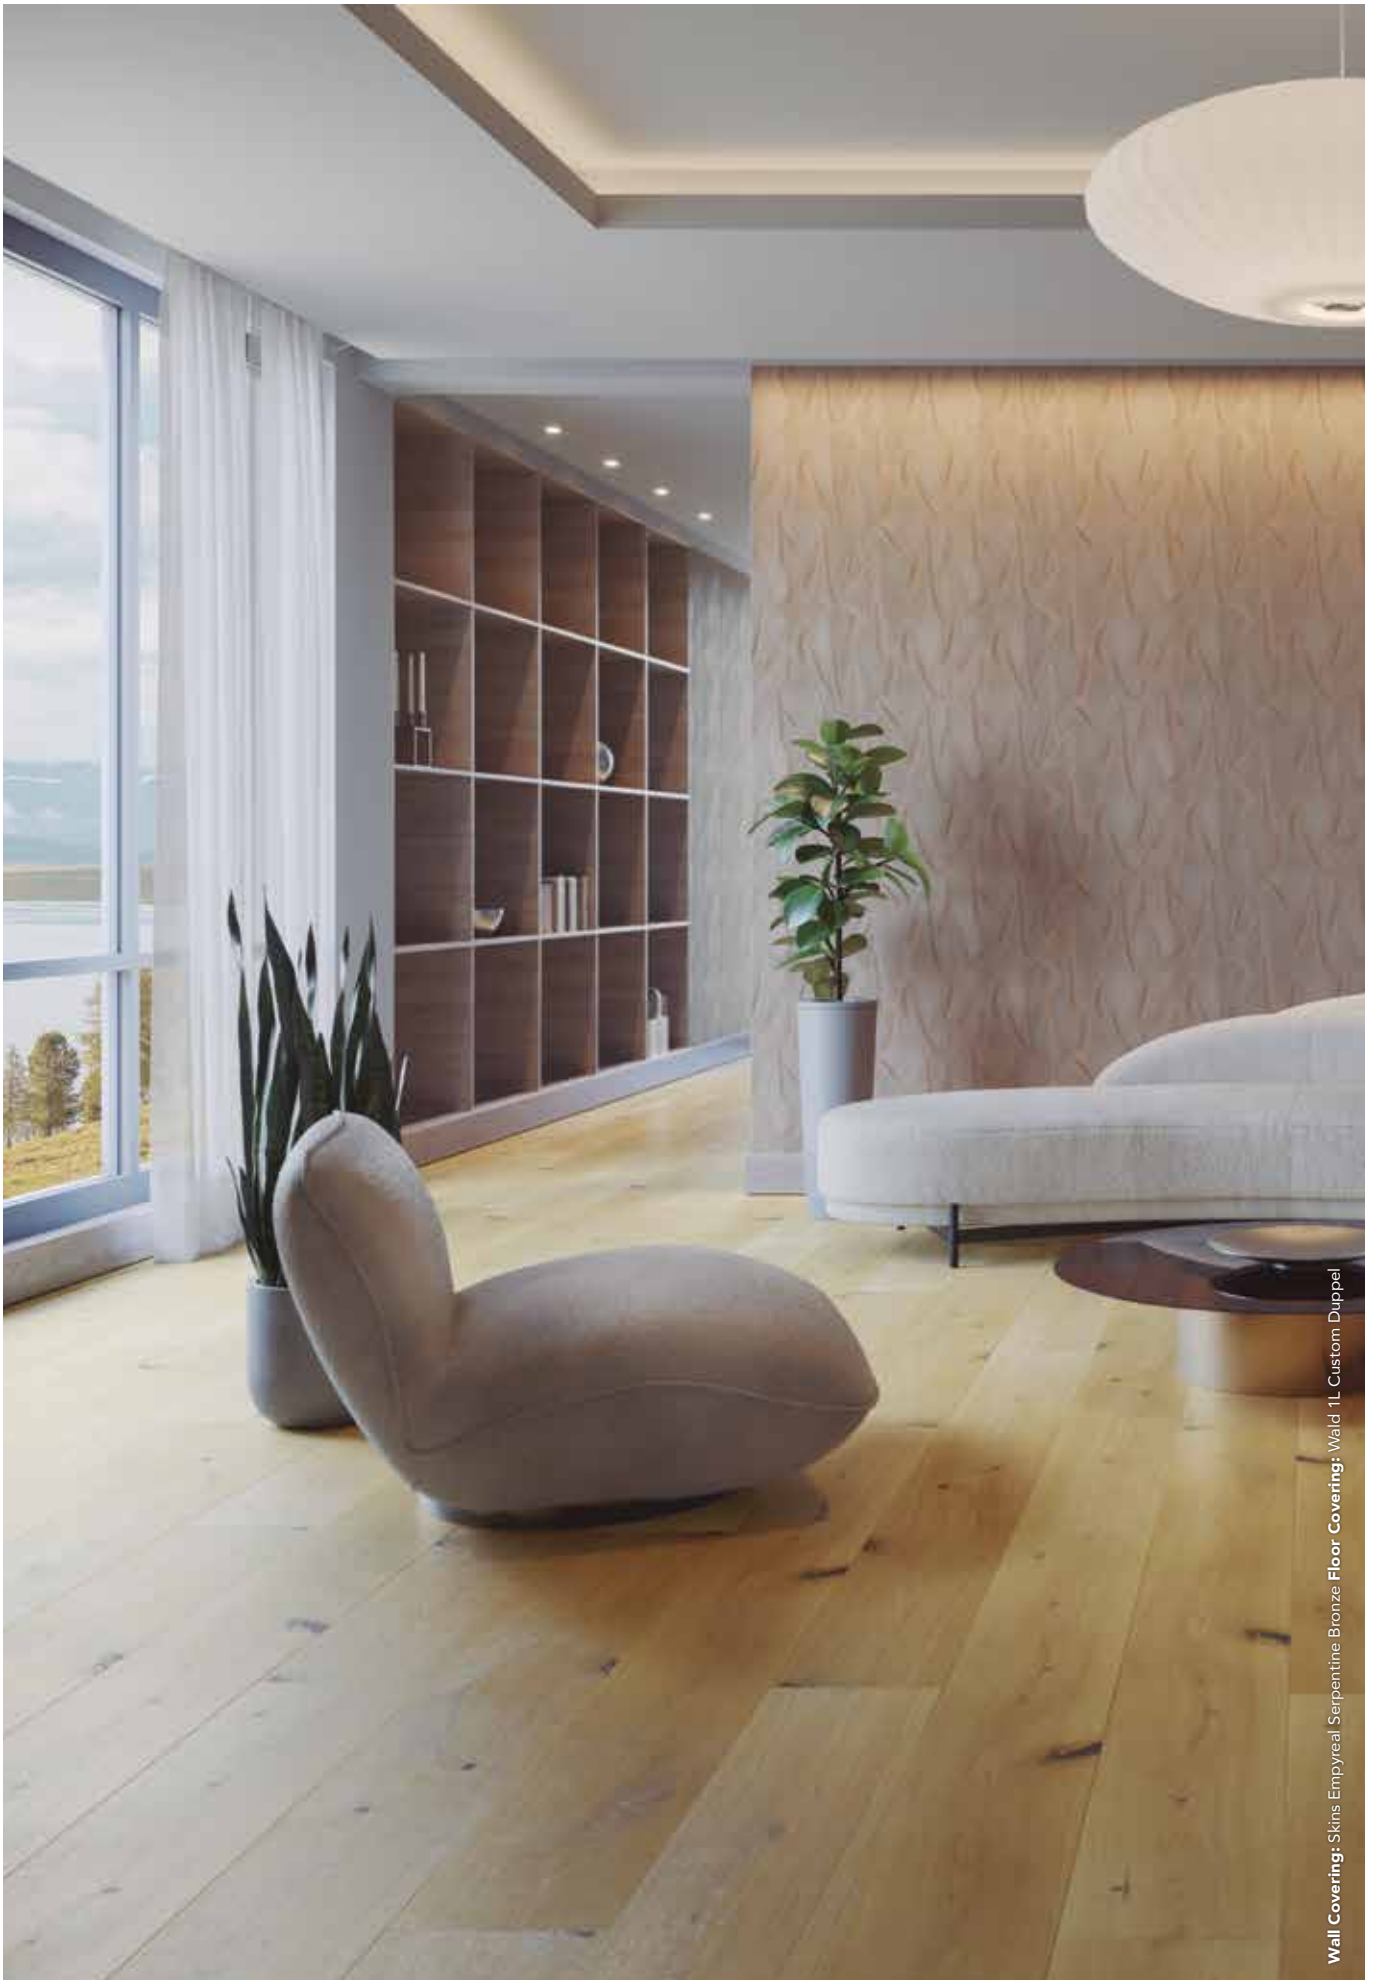

WALD CUSTOM

Wall Covering: Skins Empyreal Serpentine Bronze Floor Covering: Wald 1L Custom Duppel

Natural Wood