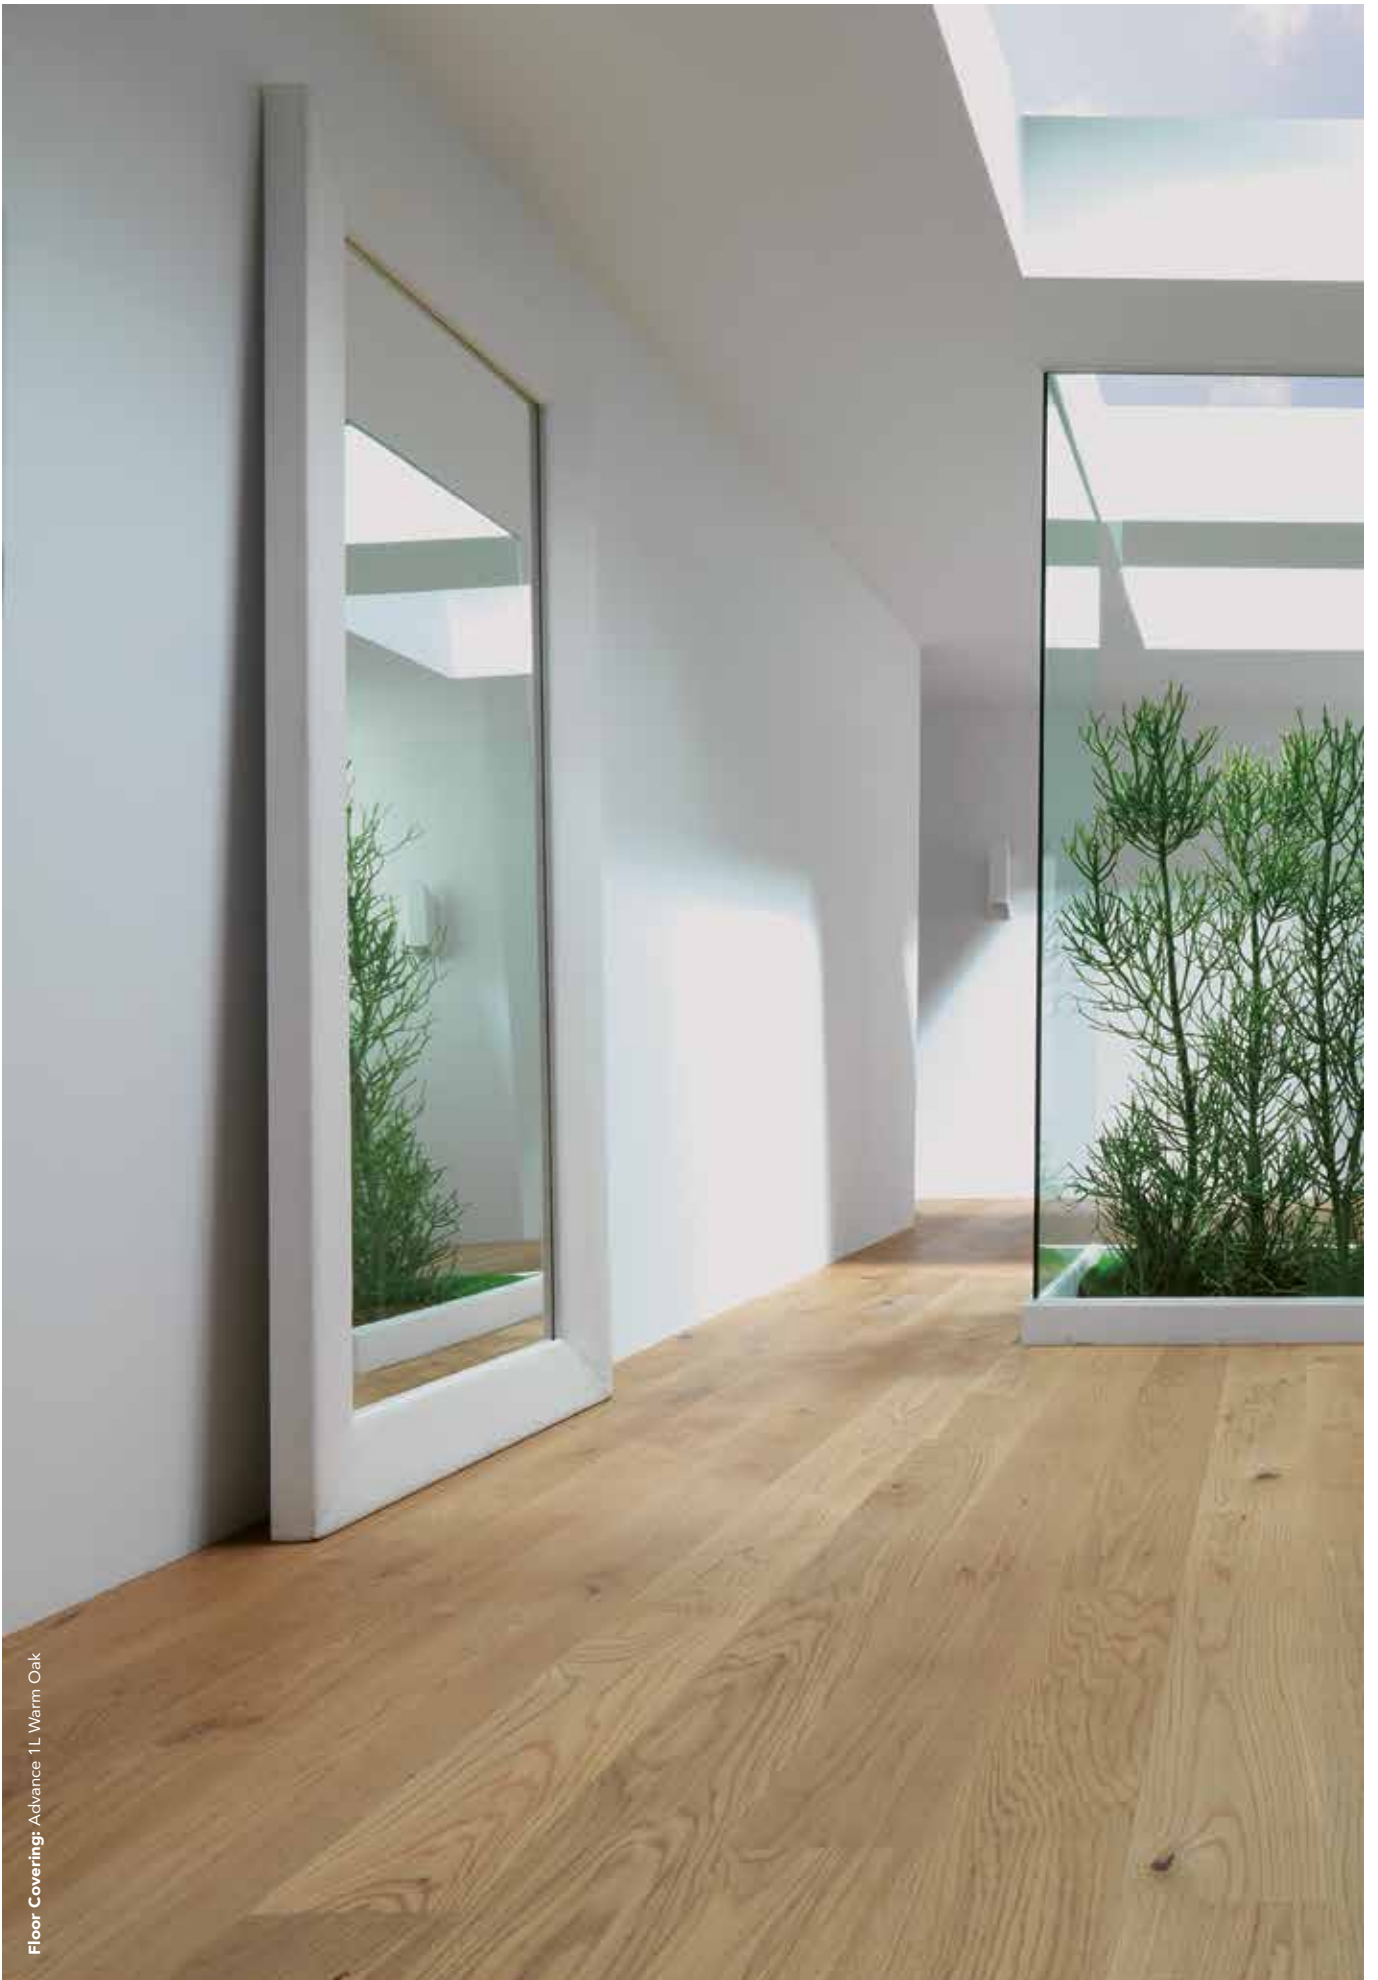

ADVANCE

Natural Wood

Floor Covering: Advance 1L Warm Oak