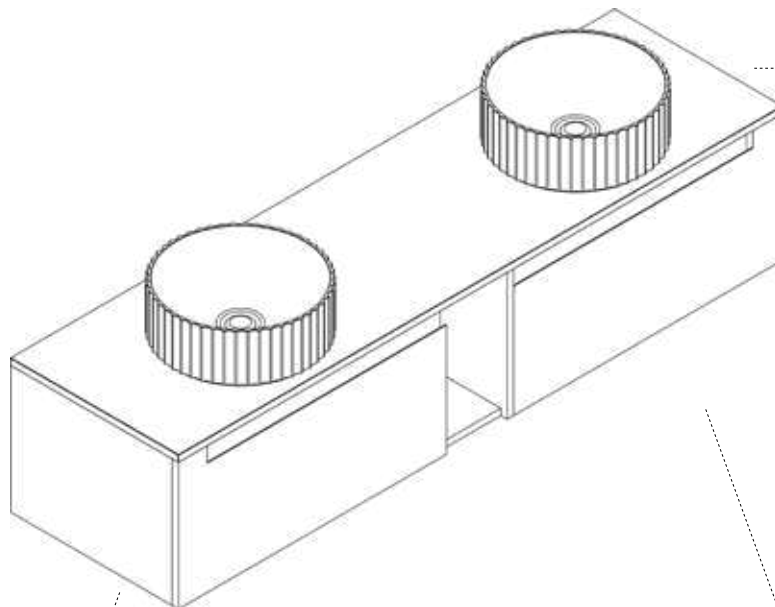

Enc Persian White
Lav Persian White
100295270
G-168

Mueble Column 100

50cm x 100cm x 38cm
19 5/8" x 39 3/8" x 15"

Mueble Column 80 Derecha

50cm x 80cm x 38cm
19 5/8" x 31 1/2" x 15"

Nogal Seda
100295212
G-183