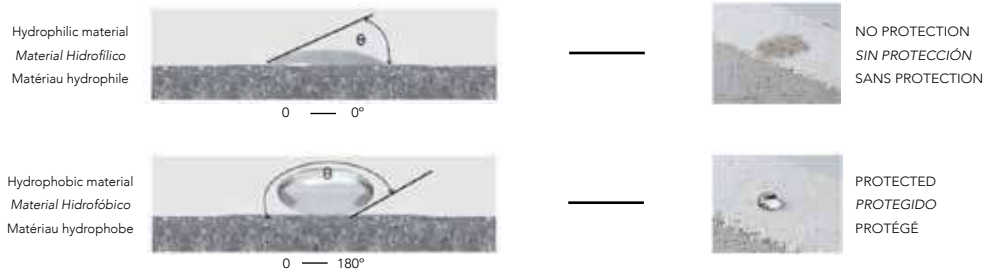

As for how long the protection lasts, this depends on many factors and it is impossible to give an exact or general figure. It depends on the type of stone, where it is laid, how it is used, how heavily it is used and the surface finish.

Heavily used surfaces must be sealed every year for optimal protection. If the maintenance recommendations have been followed, one way of checking how well the product is sealed is to place a few drops of water on the surface and leave them for 15 minutes. If the water makes the stone darker, this means that it has been absorbed and it is time to apply further protection.

Respecto a la duración de la protección, depende de muchos factores no se puede dar un dato exacto ni general. Depende del tipo de piedra, de donde está colocada, del uso que va a tener, de la intensidad del uso y el acabado de la superficie.

Las superficies muy utilizadas deben sellarse anualmente para una protección óptima, si se han seguido las recomendaciones de mantenimiento, un modo de comprobar la impermeabilización del producto es colocar unas gotas de agua en la superficie y déjelas 15 minutos, si el agua oscurece la piedra es que la ha absorbido, por tanto, es el momento de volver a proteger.

La durée de la protection dépend de nombreux facteurs et il est difficile de fournir une donnée précise ou générale. Cela dépend du type de pierre, de l'endroit où elle est posée, de son type d'utilisation, de l'intensité de l'utilisation et de la finition de la surface.

Les surfaces très utilisées doivent être traitées chaque année pour une protection optimale. Si les recommandations d'entretien ont été respectées, une manière de vérifier l'imperméabilisation du produit est de verser quelques gouttes d'eau sur la surface et de les laisser agir 15 minutes. Si la pierre est noircie par l'eau, cela veut dire qu'elle l'a absorbée et que c'est le moment d'appliquer une nouvelle protection.