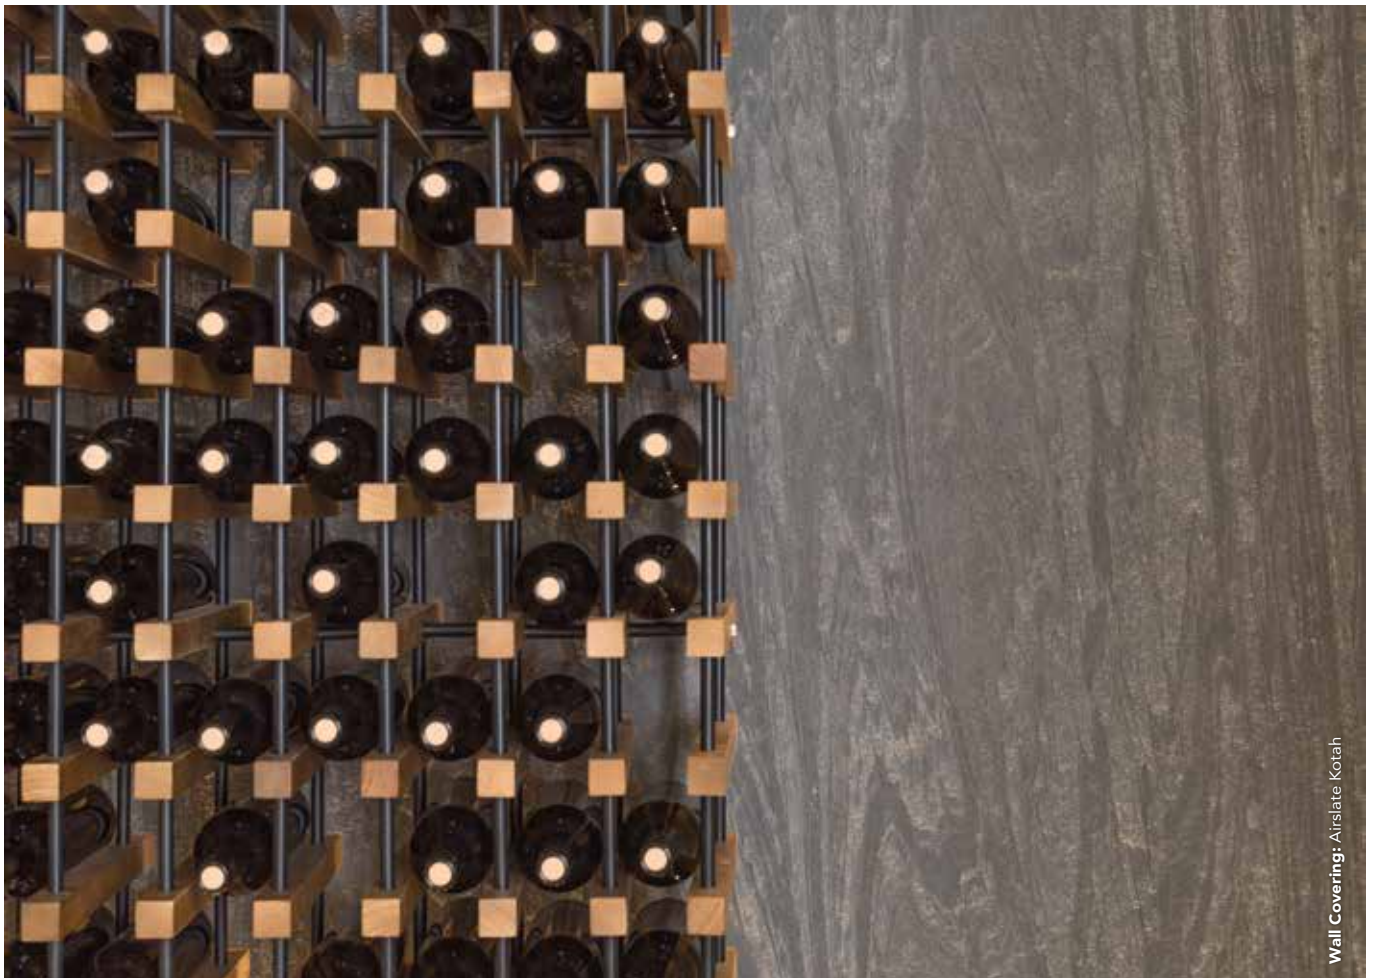

Wall Covering: Airslate Kotah