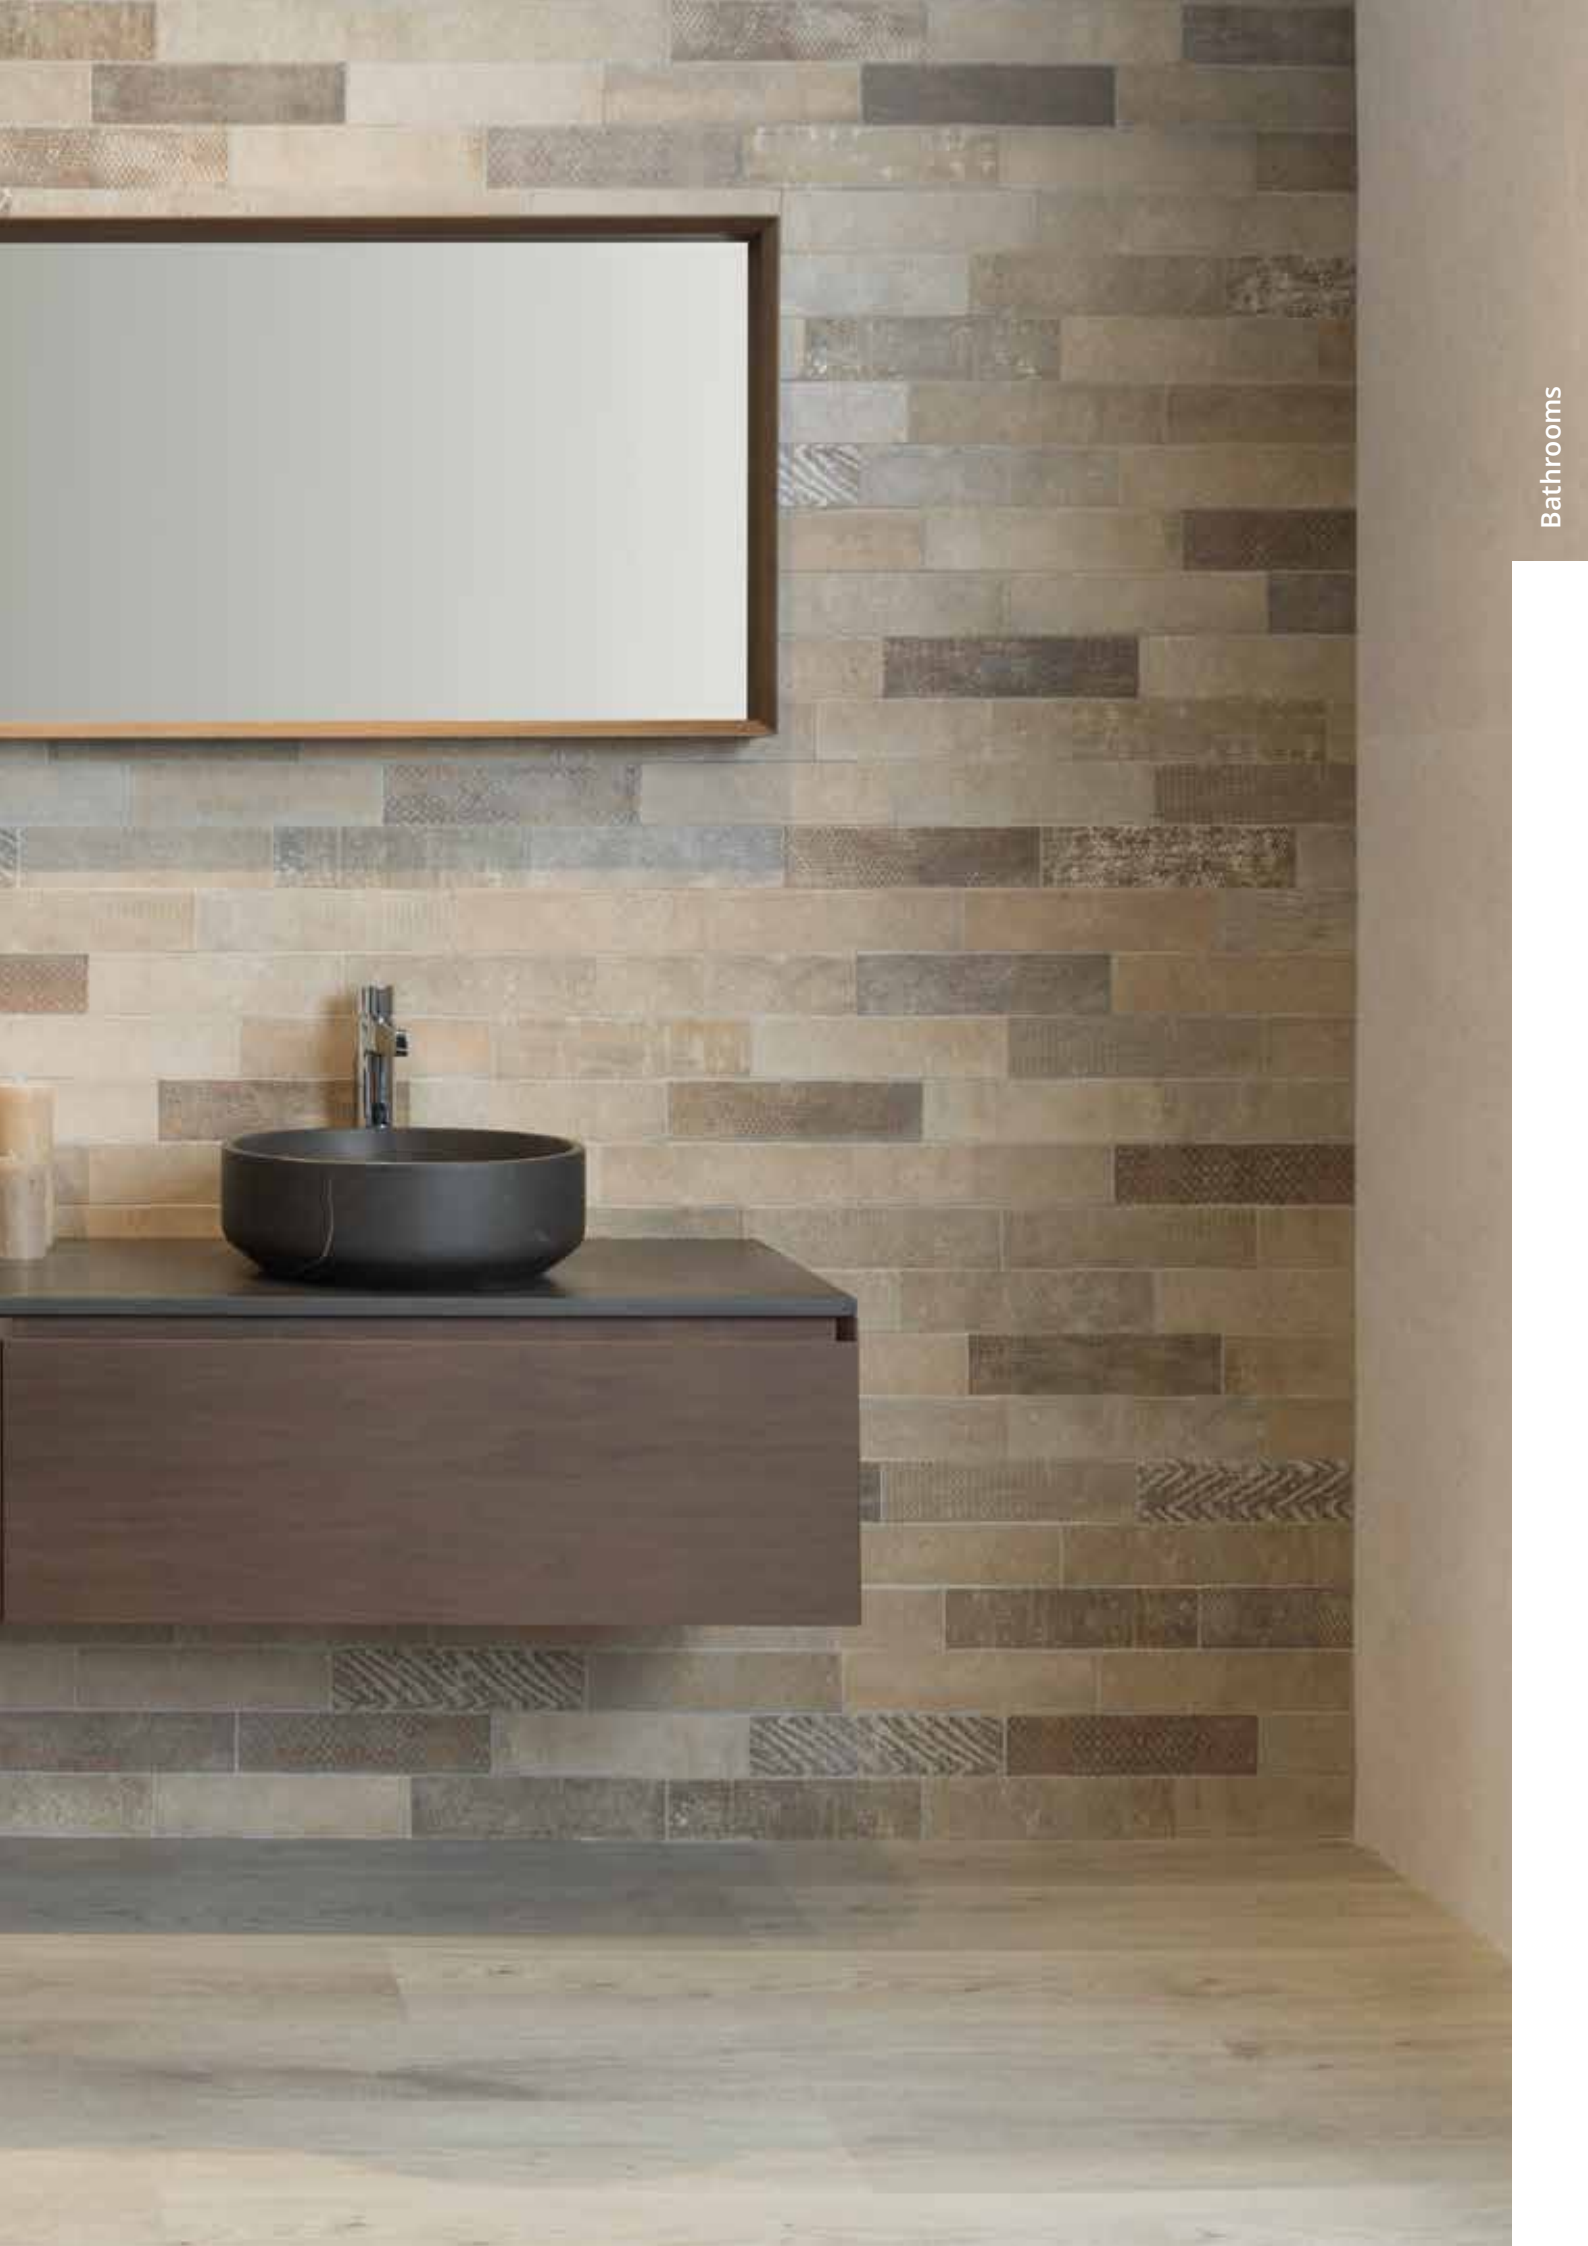

 Persian White
 Nogal Warm
 100226759

Complements: Conjunto L Karon Circle Crema Italia Nogal Warm Izquierda

Wall Covering: Arezzo Stone Floor Covering: Linkfloor Feudal Grey Complements: Tower Mirror 60x180 Nogal Intense Conjunto L Karon Circle Habana Dark Nogal Intense Doble