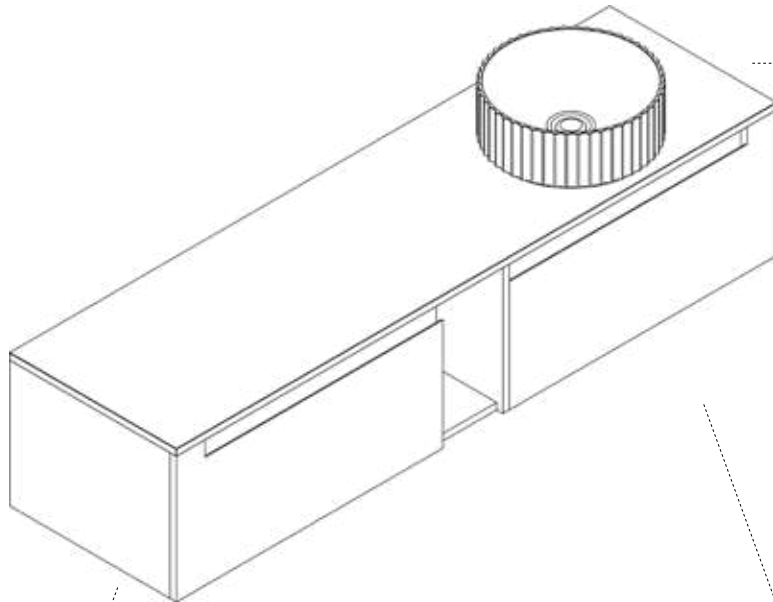

Enc Persian White
Lav Persian White
100295237
G-192

Mueble Column 100

50cm x 100cm x 38cm
19 5/8" x 39 3/8" x 15"

Mueble Column 80 Derecha

50cm x 80cm x 38cm
19 5/8" x 31 1/2" x 15"

Nogal Seda
100295212
G-183