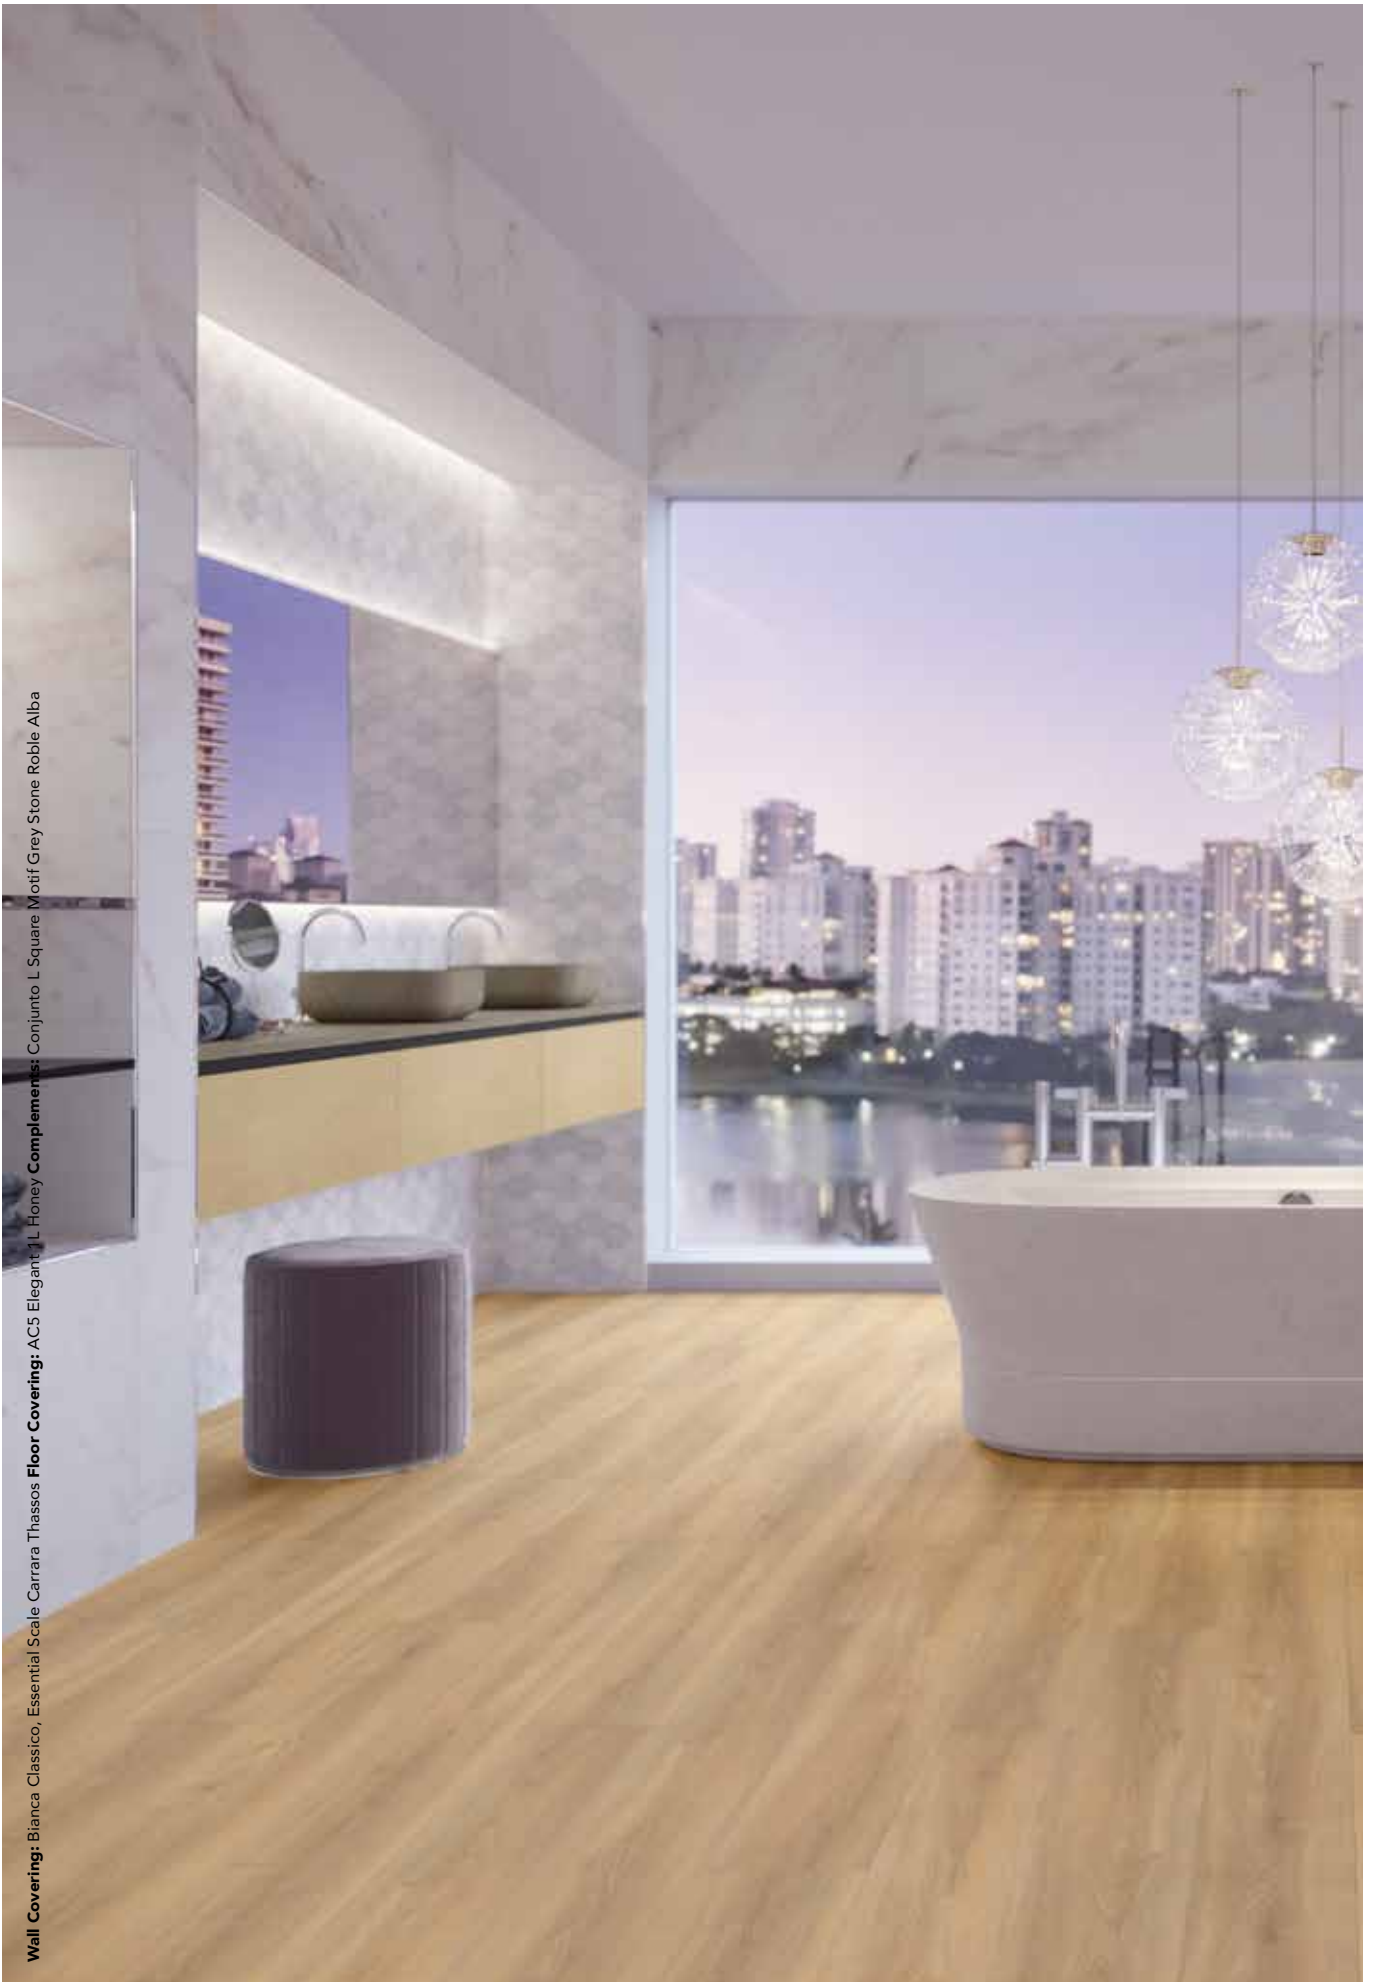

Wall Covering: Bianca Classico, Essential Scale Carrara Thassos **Floor Covering:** AC5 Elegant L Honey **Complements:** Conjunto L Square Motif Grey Stone Robble Alba

AC5 ELEGANT

AC5 ELEGANT 1L HONEY

DESCRIPTION	FORMAT	CODES	GROUP	PCS	M ²	KG
AC5 Elegant 1L Honey	19,3cm x 138,3cm x 0,8cm 7 19/32" x 54 7/16" x 5/16"	100316396	G-210	9 x Cj 468 x Pal	2,4023 x Cj 124,917 x Pal	18,85 x Cj 979,99 x Pal
Skirting / Zócalo / Plinthe	8cm x 225cm x 1,4cm 3 5/32" x 88 19/32" x 9/16"	100320647	G-107	12 x Cj 648 x Pal	2,16 x Cj 116,64 x Pal	18,79 x Cj 1050,41 x Pal
Stair Nosing / Mamerlán / Nez de Marche	7cm x 120cm x 3cm 2 3/4" x 47 1/4" x 1 3/16"	100320615	G-163	2 x Cj 200 x Pal	0,17 x Cj 16,8 x Pal	3,17 x Cj 327,8 x Pal
Levelling Profile / Perfil Igualación / Profilé Égalisation	4cm x 270cm x 1cm 1 9/16" x 106 5/16" x 13/32"	100320654	G-155	20 x Cj 1000 x Pal	2,16 x Cj 108 x Pal	13,9 x Cj 719 x Pal
Transition Profile / Perfil Transición / Profilé Jointoiement	4cm x 270cm x 1cm 1 9/16" x 106 5/16" x 13/32"	100320661	G-155	20 x Cj 1000 x Pal	2,16 x Cj 108 x Pal	13,9 x Cj 719 x Pal