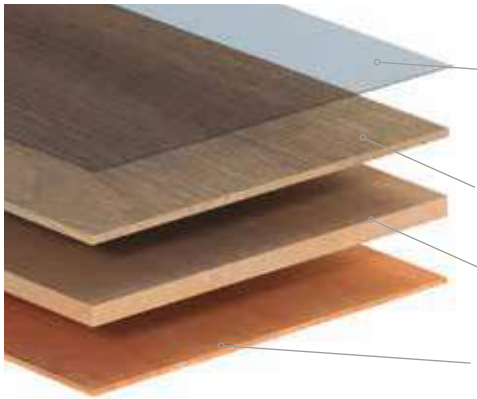

HDF MULTI-LAYER / MULTICAPA HDF / MULTICOUCHE HDF (Advance - Genova - Tortona)

1. Various coats of varnish on the Apresto and Apresto matt models. The Natur and Natur Plus finishes are obtained using oils and wax. 40-70µm.
Diferentes capas de barniz en los modelos Apresto y Apresto mate. Los acabados Natur y Natur Plus están realizados con aceites y ceras. 40-70µm.
Différentes couches de vernis sur les modèles Apresto et Apresto mat. Les finitions Natur et Natur Plus sont à base d'huiles et de cires. 40-70µm.
2. Wear Layer: Natural wood. 2-4mm.
Capa Noble: Madera natural. 2-4mm.
Couche d'usure: Bois naturel. 2-4mm.
3. Intermediate layer: Layer of HDF, 4,5-10mm, depending on model.
Capa intermedia: Capa de HDF 4,5-10mm según modelo.
Couche intermédiaire: Couche de HDF 4,5-10mm en fonction du modèle.
4. Balancing layer: Softwood. 1,5-2mm.
Capa de contracción: Madera de coníferas. 1,5-2mm.
Couche de contraction: Bois de conifères. 1,5-2mm.