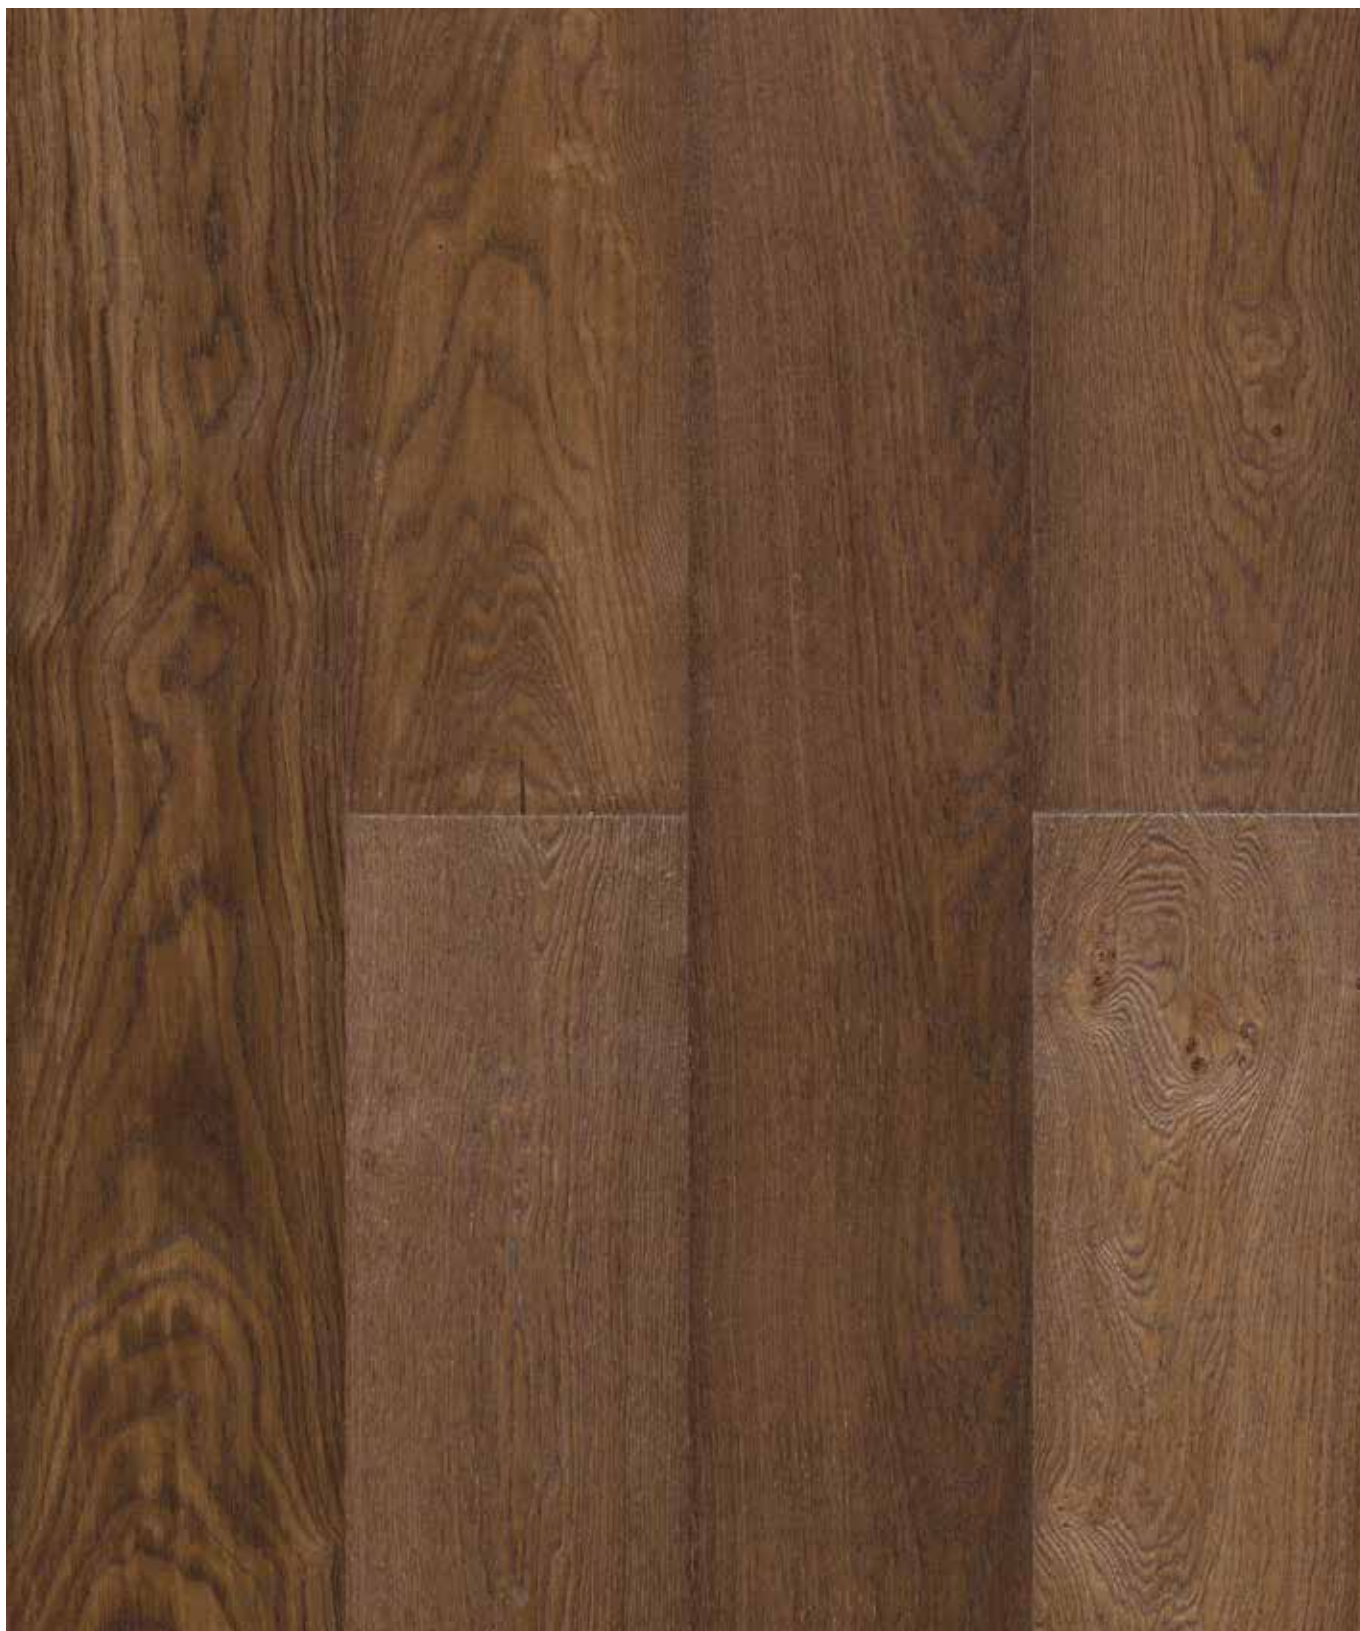

AUTHENTIC

Natural Wood

AUTHENTIC 1L BRONZE