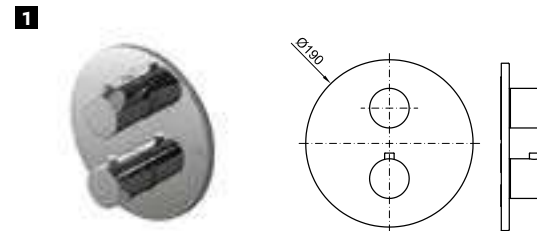

NEPTUNE SLIM. Oval 30x20 rain shower head, with ball joint
Pomme de douche Oval 30x20 cm, avec articulation.

ACCESSORIES. Rondo 40 cm shower head arm, wall connection
Bras pomme de douche Rondo 40 cm, à mur