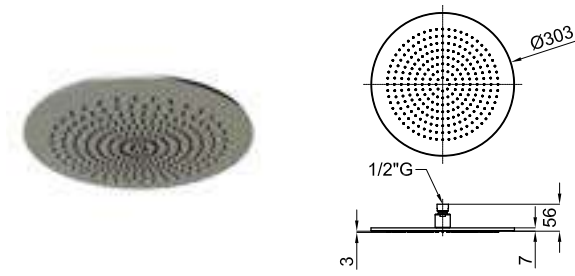

FOLLOWING ITEMS ARE INCLUDED · ÉLÉMENTS INCLUS DANS LE PACK

100281820 brushed titanium / titane brossé

NEPTUNE SLIM. Rondo 30 cm rain shower head, with ball joint
Pomme de douche Rondo 30 cm, avec articulation.