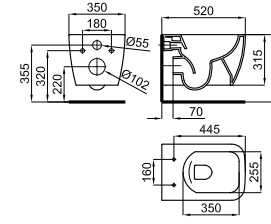

FOLLOWING ITEMS ARE INCLUDED · ÉLÉMENTS INCLUS DANS LE PACK

100311324 ● matt black
noir mat

LOUNGE. "Rimless" Wall hung pan. Includes the fixings kit 100258251
Cuvette suspendue "rimless". Inclus fixations 100258251