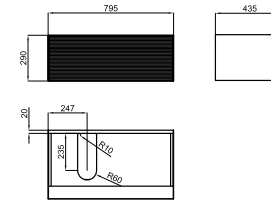

PACK ESSENCE C 80 CM WITH SQUARE MIXER MATT BLACK

PACK 100279810

100236888 ● walnut
noyer

ESSENCE C. Wall hung vanity, 80 cm., front of the drawer made of walnut wood, with aluminium door handle and slowed down closure.
Module suspendu de 80cm. Frontal du tiroir en noyer avec tiroir en aluminium et fermeture ralentie.