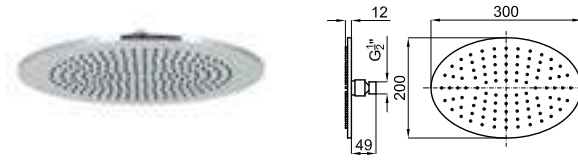

NEPTUNE SLIM. Oval 30x20 rain shower head, with ball joint
Pomme de douche Oval 30x20 cm, avec articulation.

ACCESSORIES. Rondo 40 cm shower head arm, wall connection
Bras pomme de douche Rondo 40 cm, à mur