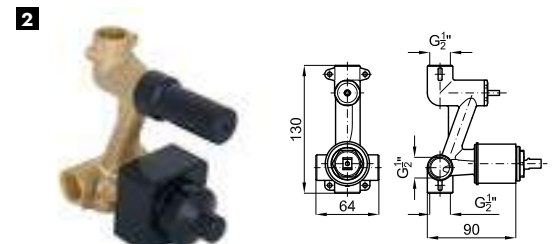

EX **100266788** ● matt black
noir mat

2 PROJECT LINE. PROJECT LINE - Concealed bath shower valve with Ø35 mm ceramic cartridge, automatic diverter and 1/2" connectors. Flow rate at 3 bar: 20 l/min bath, 18 l/min shower.
PROJECT LINE - Corps interne mitigeur encastré bain douche, avec cartouche céramique de Ø35 mm. Inverseur automatique et connexion de 1/2", débit à 3 bars de pression baignoire 20 l/min et douche 18 l/min.

100107958