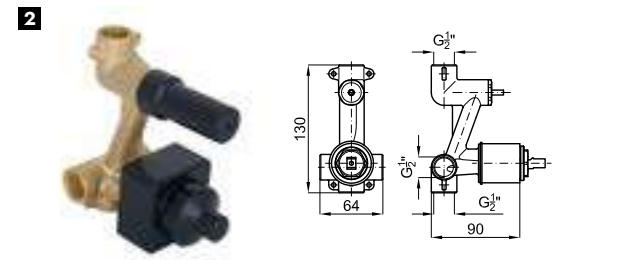

EX **NEW** **100327524** brushed gold or brosse
100107958

100330776 brushed gold or brosse

ACCESSORIES. MINIMAL - Single function handshower . Flow rate 13,26 l/min. at 3 bar.
MINIMAL - Douchette 1 jet . À 3 bars de pression 13,26 l/min.