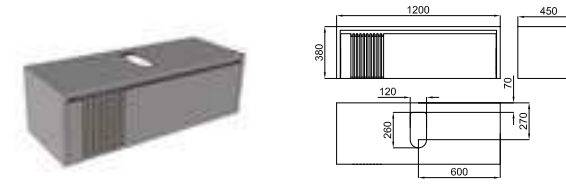

FOLLOWING ITEMS ARE INCLUDED · ÉLÉMENTS INCLUS DANS LE PACK

100207946 ● grey
gris

ARCHITECT. ARCHITECT. - Wall-mount vanity 120CM, with one drawer with soft-close system. With External surface Project Tech that allows thermal repair of micro scratches, supermate and anti-fingerprint. Drawer front with copper mirror.

ARCHITECT. - Module suspendu de 120CM, avec tiroir à fermeture ralentie et compartiments. Avec superficie extérieure Project Tech permettant la réparation thermique de micro rayures, mat et anti-empreintes digitales. Frontal en miroir cuivre fumé.