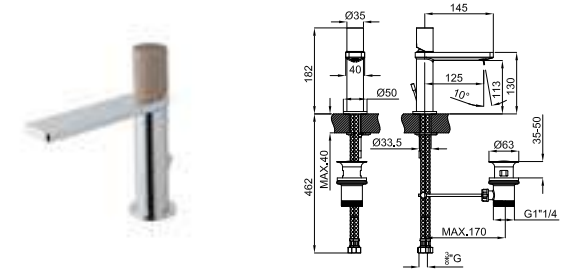

100312771 chrome_almond chromé_almond

FORMA. Single lever basin mixer 3/8". Ø25 mm.ceramic cartridge. Connection 3/8". Length of hoses 462 mm. With pop-up waste set 1 1/4". "Plus" aerator. Cold-water opening. Flow rate 4,27 l/min. at 3 bar.
Mitigeur lavabo avec cartouche Ø25 mm.Flexibles raccordement 3/8" longueur 462 mm. Garniture de vidage 1 1/4". Avec mousseur "plus". Ouverture à froid. À 3 bars de pression 4,27 l/min.