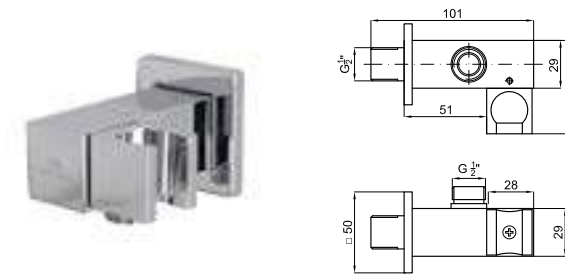

HOJ EX 100038631 chrome chromé

ACCESSORIES. COTA - Wall bracket with outlet elbow
COTA - Support mural avec prise d'eau