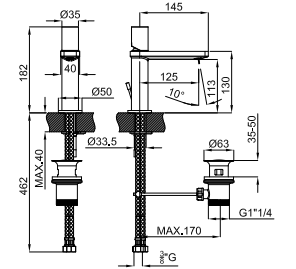

100312772 chrome_merlot
chromé_merlot

FORMA. Single lever basin mixer 3/8". Ø25 mm.ceramic cartridge. Connection 3/8". Length of hoses 462 mm. With pop-up waste set 1 1/4". "Plus" aerator. Cold-water opening. Flow rate 4,27 l/min. at 3 bar.
Mitigeur lavabo avec cartouche Ø25 mm.Flexibles raccordement 3/8" longueur 462 mm. Garniture de vidage 1 1/4". Avec mousseur "plus". Ouverture à froid. À 3 bars de pression 4,27 l/min.