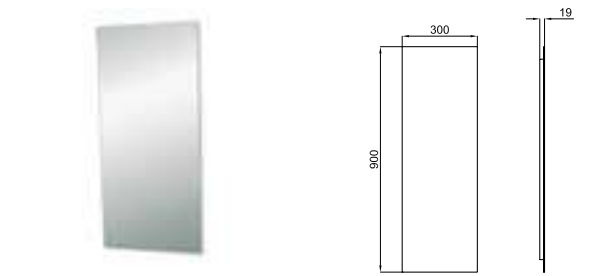

NEW 100042620 mirror
miroir

SMART LINE. 30x90 cm polished border
Bord poli 30x90 cm.