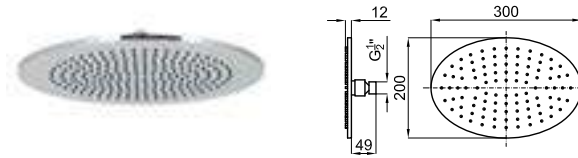

KIT 100275128

FOLLOWING ITEMS ARE INCLUDED · ÉLÉMENTS INCLUS DANS LE PACK

100090355 chrome chromé

NEPTUNE SLIM. Oval 30x20 rain shower head, with ball joint
Pomme de douche Oval 30x20 cm, avec articulation.