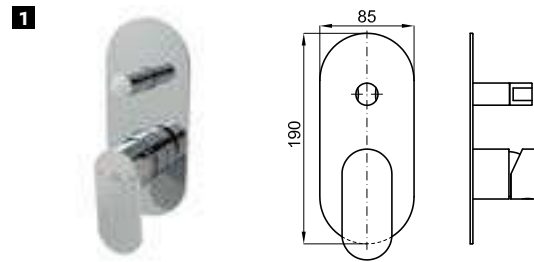

EX 100039088

 chrome
 chromé

ACCESSORIES. Rondo 40 cm shower head arm, wall connection
 Bras pomme de douche Rondo 40 cm. à mur

1 HOTELS. Single lever concealed bath shower mixer trim kit
 Partie externe mitigeur encastré bain douche