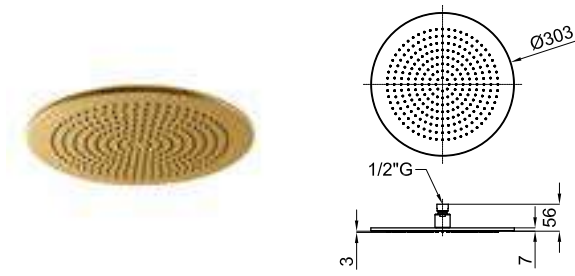

FOLLOWING ITEMS ARE INCLUDED · ÉLÉMENTS INCLUS DANS LE PACK

NEPTUNE SLIM. 30 cm rain shower head, with ball joint
Pomme de douche 30 cm, avec articulation.