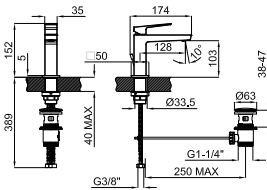

100264003 ● matt black
noir mat

SQUARE. Single lever basin mixer 3/8". Ø25 mm ceramic cartridge. Length of hoses 405 mm. With pop-up waste set 1 1/4". "Plus" aerator. Flow rate 5 l/min. at 3 bar.
Mitigeur lavabo avec cartouche Ø25 mm. Flexibles raccordement 3/8" longueur 405 mm., garniture de vidage 1 1/4". Avec mousseur "plus". À 3 bars de pression 5 l/min.