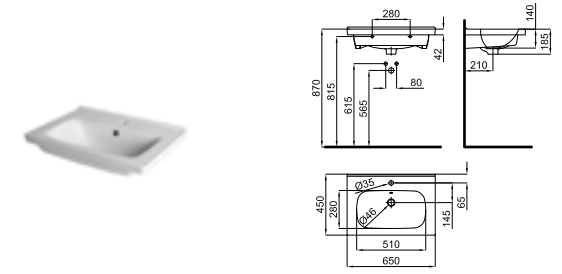

PACK NK CONCEPT 65 CM GREY OAK

PACK 100334873

FOLLOWING ITEMS ARE INCLUDED · ÉLÉMENTS INCLUS DANS LE PACK

NEW 100318569 grey oak
chêne grs

NK CONCEPT. Wall hung vanity 65cm. 2 drawers with soft close. Two models of handles are included: round black and linear chrome.
Module suspendu de 65cm. 2 tiroirs avec verrouillage ralentie. Deux modèles de poignées sont inclus: noir arrondi et chromé linéaire.