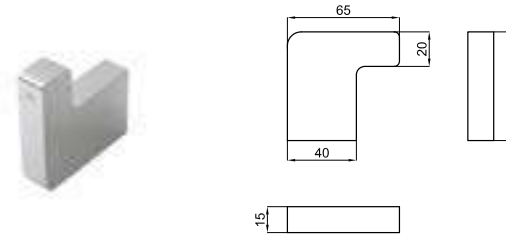

FOLLOWING ITEMS ARE INCLUDED · ÉLÉMENTS INCLUS DANS LE PACK

100094131 ● chrome
chromé

URBAN C. Robe hook
Crochet