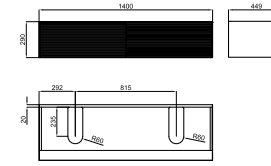

FOLLOWING ITEMS ARE INCLUDED · ÉLÉMENTS INCLUS DANS LE PACK

100236909 walnut
noyer

ESSENCE C. Wall hung vanity, 140 cm., front of the drawer made of walnut wood, with aluminium door handle and slowed down closure.
Module suspendu de 140cm. Frontal du tiroir en noyer avec tiroir en aluminium et fermeture ralentie.