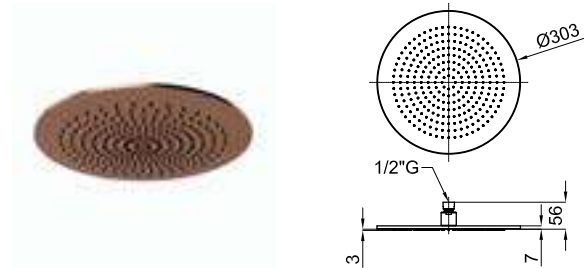

FOLLOWING ITEMS ARE INCLUDED · ÉLÉMENTS INCLUS DANS LE PACK

100280685 brushed copper / cuivre brossé

NEPTUNE SLIM. Rondo 30 cm rain shower head, with ball joint
Pomme de douche Rondo 30 cm, avec articulation.