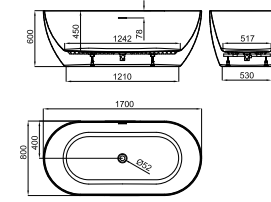

FOLLOWING ITEMS ARE INCLUDED · ÉLÉMENTS INCLUS DANS LE PACK

100311351

glossy white
blanc brillant

LOUNGE. Bathtub, freestanding, without brassware, Oval 170x80, one-piece, center bath waste, sanitary acrylic. Syphon NEXT 100304809 accessory not included.

Baignoire, en îlot, sans robinetterie, ovale 170x80, une-pièce, avec vidage central, acrylique sanitaire. Accessoir siphon NEXT 100304809 non inclus.