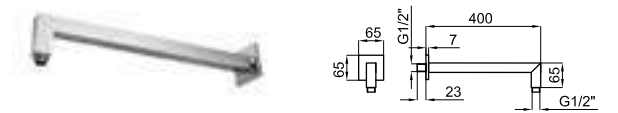

100090329 chrome chromé

NEPTUNE SLIM. Square 30 cm rain shower head, with ball joint
Pomme de douche Square 30 cm, avec articulation.

EX 100090332 chrome chromé

ACCESSORIES. Square 40 cm shower head arm, wall connection
Bras pomme de douche Square 40 cm, à mur