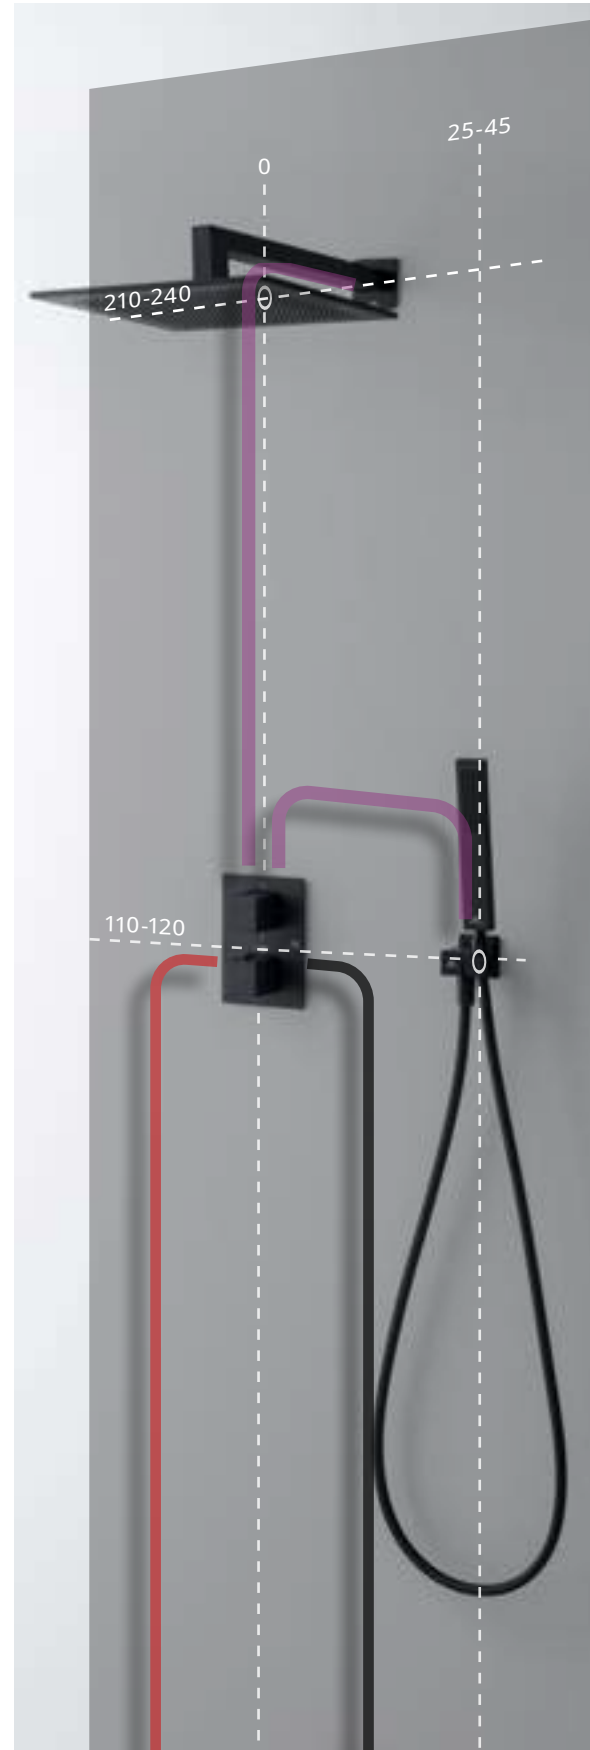

KIT SQUARE MATT BLACK THERMOSTATIC

KIT 100331474