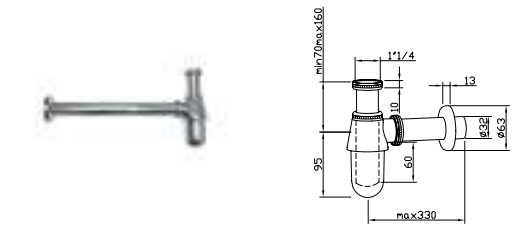

NEW 100039181 chrome
chromé

ACCESSORIES. Bottle trap
Siphon bouteille lavabo