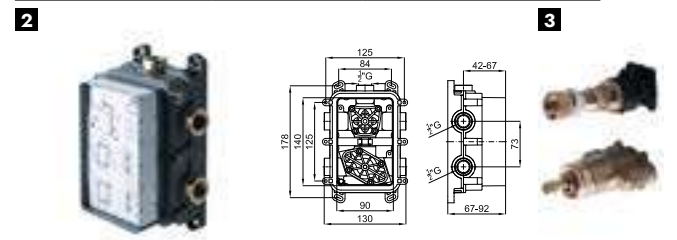

100266846 ● matt black
noir mat

2 SMARTBOX. SMART BOX SLIM - Universal and quick installation for 1, 2 or 3 ways mixers with wax thermo-element and 1/2" connections. Flow rate one outlet: 22,4 l/min. at 3 bar. and other outlet: 19,5 l/min. at 3 bar.
SMART BOX SLIM- Corps encastré d'installation rapide universelle pour thermostatique à 1, 2 ou 3 sorties. Avec cartouche thermostatique en cire incorporée et connexions 1/2". 3 bars de pression pour une sortie: 22,4 l/min. et pour l'autre deux: 19,5 l/min.

100238318

3 SMARTBOX. SMART BOX SLIM- Internal thermostatic component for 3 exits 100238318
SMART BOX SLIM- Pièce interne thermostatique 3 sorties 100238318

100238407