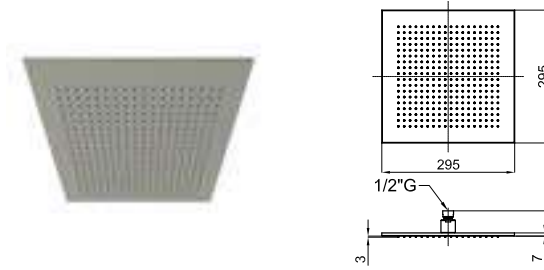

100280743 brushed titanium
titane brossé

NEPTUNE SLIM. Square 30 cm rain shower head, with ball joint
Pomme de douche Square 30 cm, avec articulation.

100280734 brushed titanium
titane brossé

ACCESSORIES. Square 40 cm shower head arm, wall connection
Bras pomme de douche Square 40 cm. à mur