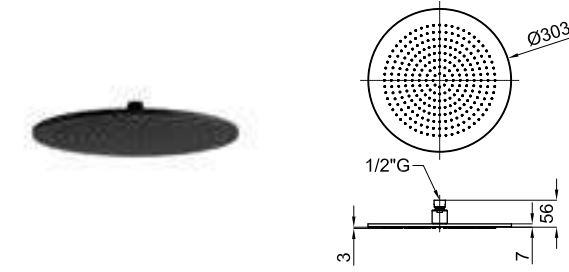

FOLLOWING ITEMS ARE INCLUDED · ÉLÉMENTS INCLUS DANS LE PACK

100213249 ● matt black
noir mat

NEPTUNE SLIM. Rondo 30 cm rain shower head, with ball joint
Pomme de douche Rondo 30 cm, avec articulation.