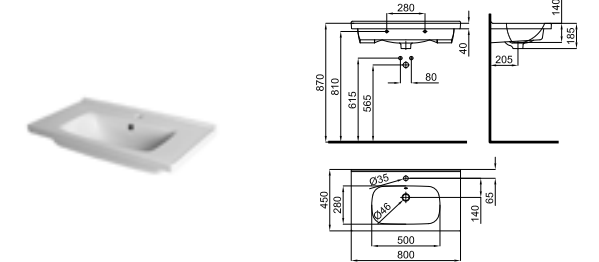

ACCESSORIES. Bottle trap
Siphon bouteille lavabo

PACK NK CONCEPT 80 CM WHITE

PACK 100334874

PROMOTIONAL PRICE

FOLLOWING ITEMS ARE INCLUDED · ÉLÉMENTS INCLUS DANS LE PACK

NEW 100318583  white
blanc

NK CONCEPT. Wall hung vanity 80cm. 2 drawers with soft close. Two models of handles are included: round black and linear chrome.
Module suspendu de 80cm. 2 tiroirs avec verrouillage ralentie. Deux modèles de poignées sont inclus: noir arrondi et chromé linéaire.