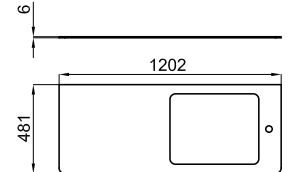

100180627 ● anthracite
anthracite

LOUNGE. 120 cm. glass cover for 100179912
Top en verre 120 cm pour meuble 100179912