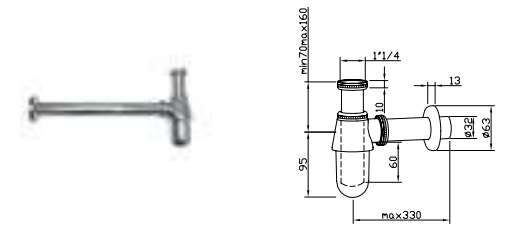

NEW 100039181 chrome
chromé

ACCESSORIES. Bottle trap
Siphon bouteille lavabo