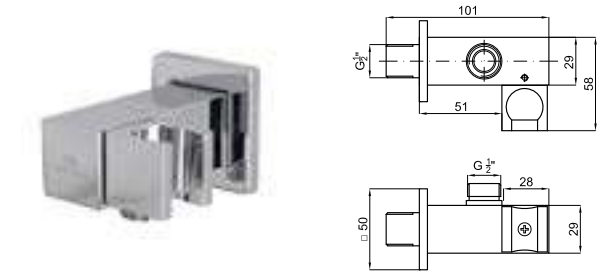

HOJ EX **100038631** chrome / chromé

ACCESSORIES. COTA - Wall bracket with outlet elbow
COTA - Support mural avec prise d'eau

100137893 chrome / chromé

ACCESSORIES. 175 cm. Flexi shower hose twist free
175 cm. - Flexible double agrafage anti-torsion