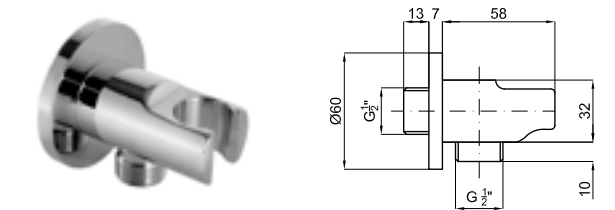

HOJ EX 100039121 chrome chromé

ACCESSORIES. MINIMAL - Wall bracket with outlet elbow
MINIMAL - Support mural fixe avec prise d'eau