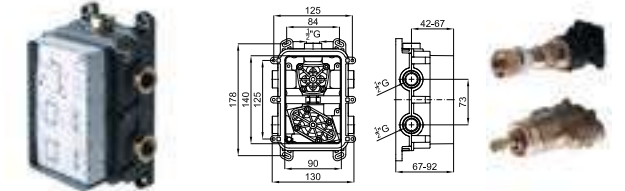

2 SMARTBOX. SMART BOX SLIM - Universal and quick installation for 1, 2 or 3 ways mixers with wax thermo-element and 1/2" connections. Flow rate one outlet: 22,4 l/min. at 3 bar. and other outlet: 19,5 l/min. at 3 bar.
SMART BOX SLIM- Corps encastré d'installation rapide universelle pour thermostatique à 1, 2 ou 3 sorties. Avec cartouche thermostatique en cire incorporée et connexions 1/2". 3 bars de pression pour une sortie: 22,4 l/min. et pour l'autre deux: 19,5 l/min.

< 3 > EX

100124172 chrome chromé

100238318

3 SMARTBOX. SMART BOX SLIM- Internal thermostatic component for 3 exits 100238318
SMART BOX SLIM- Pièce interne thermostatique 3 sorties 100238318

100238407