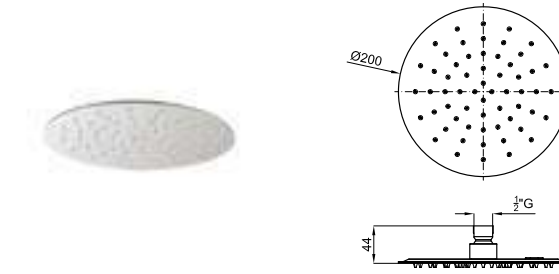

FOLLOWING ITEMS ARE INCLUDED · ÉLÉMENTS INCLUS DANS LE PACK

100266462
polished stainless steel
miroir

ROUND. ROUND. 20 cm. rain shower head, with ball joint. Security valve included. Flow rate 9 l/min. at 3 bar.
ROUN. Ciel de pluie de 20cm., avec articulation. Comprend valve de sécurité. Le débit à 3 bars est de 9 l/min.