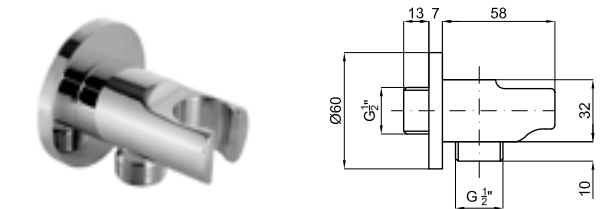

KIT RONDO CHROME THERMOSTATIC

KIT 100275135

FOLLOWING ITEMS ARE INCLUDED · ÉLÉMENTS INCLUS DANS LE PACK

100238318

100238407