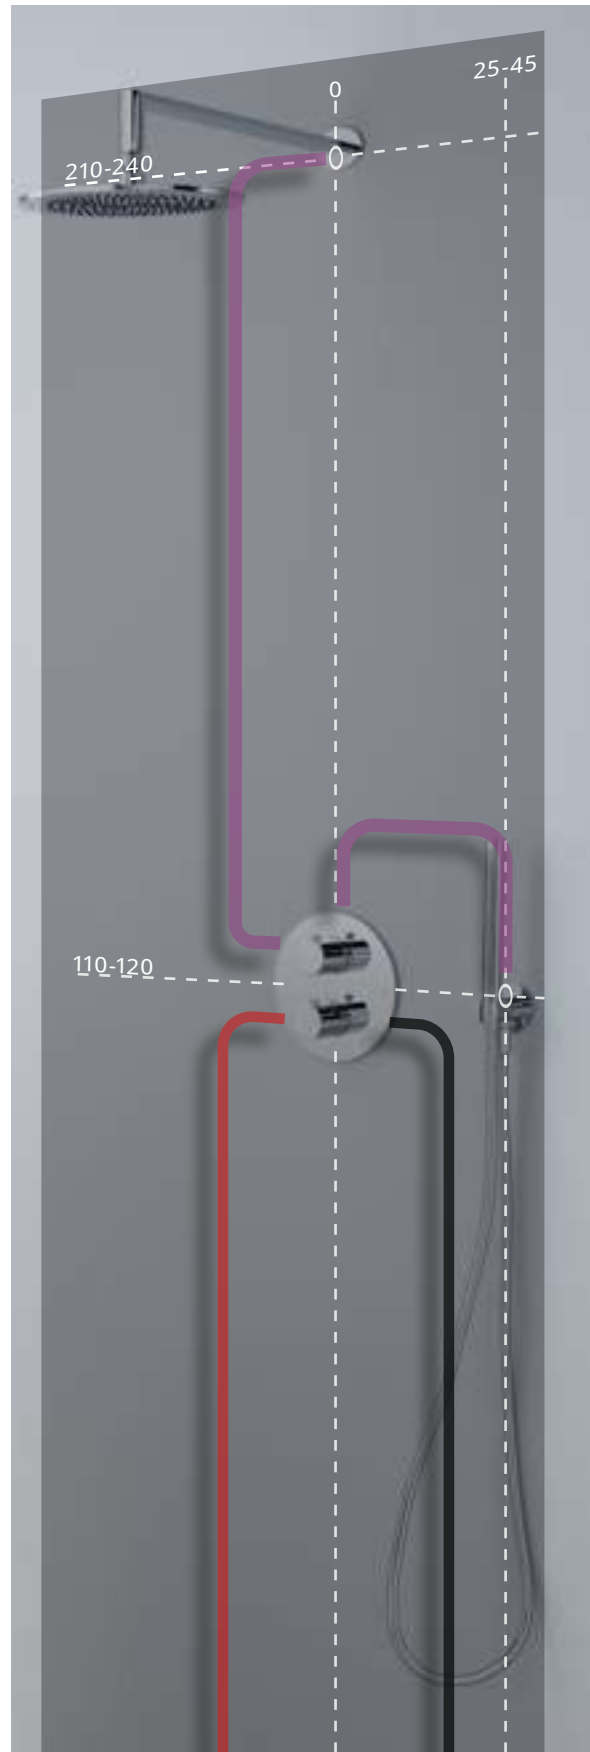

KIT RONDO CHROME THERMOSTATIC

KIT 100275135