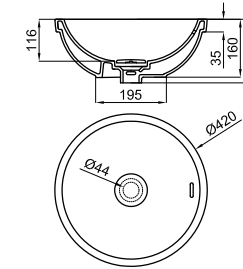

100123292 white
blanc

FORMA. Ø42 cm. recessed basin with overflow. Clicker basin waste and ceramic plug included
Lavabo Ø42 cm. encastré avec trop plein. Inclus bonde de vidage type clicker avec couvercle céramique