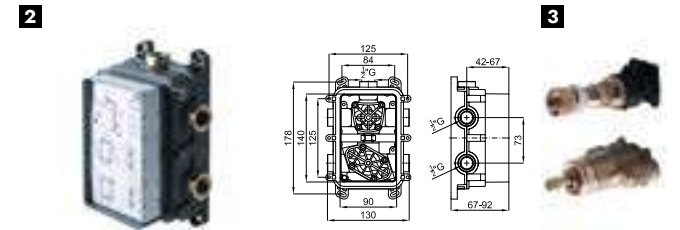

PACK SQUARE THERMOSTATIC

PACK 100317376

FOLLOWING ITEMS ARE INCLUDED · ÉLÉMENTS INCLUS DANS LE PACK

100266472 polished stainless steel mirror
SQUARE. SQUARE. 30 cm. rain shower head, with ball joint. Security valve included. Flow rate 12 l/min. at 3 bar.
SQUARE. Pomme de douche 30 cm, avec articulation. À 3 bars de pression 12 l/min.

1 SQUARE. Thermostatic smart box external component.
Pièce externe Smartbox thermostatique

2 SMARTBOX. SMART BOX SLIM - Universal and quick installation for 1, 2 or 3 ways mixers with wax thermo-element and 1/2" connections. Flow rate one outlet: 22,4 l/min. at 3 bar. and other outlet: 19,5 l/min. at 3 bar.
SMART BOX SLIM- Corps encastré d'installation rapide universelle pour thermostatique à 1, 2 ou 3 sorties. Avec cartouche thermostatique en cire incorporée et connexions 1/2". 3 bars de pression pour une sortie: 22,4 l/min. et pour l'autre deux: 19,5 l/min.

3 SMARTBOX. SMART BOX SLIM- Internal thermostatic component for 3 exits 100238318
SMART BOX SLIM- Pièce interne thermostatique 3 sorties 100238318

100038634 chrome chromé
ACCESSORIES. Single function handshower. Flow rate 11,8 l/min. at 3 bar.
Douchette 1 jet. À 3 bars de pression 11,8 l/min.

100090332 chrome chromé
ACCESSORIES. Square 40 cm shower head arm, wall connection
Bras pomme de douche Square 40 cm. à mur

100238318

100238407

100038631 chrome chromé
ACCESSORIES. COTA - Wall bracket with outlet elbow
COTA - Support mural avec prise d'eau

100137893 chrome chromé
ACCESSORIES. 175 cm. Flexi shower hose twist free
175 cm. - Flexible double agrafage anti-torsion