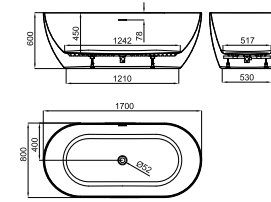

FOLLOWING ITEMS ARE INCLUDED · ÉLÉMENTS INCLUS DANS LE PACK

100311350 ○ matt white
blanc mate

LOUNGE. Bathtub, freestanding, without brassware, Oval 170x80, one-piece, center bath waste, sanitary acrylic. Syphon NEXT 100304809 accessory not included.

Baignoire, en îlot, sans robinetterie, ovale 170x80, une-pièce, avec vidage central, acrylique sanitaire. Accessoir siphon NEXT 100304809 non inclus.