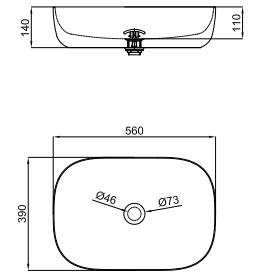

100253978 matt white
blanc mate

LIEM. 56 cm. countertop basin without overflow. Waste with ceramic cover included.
Lavabo 56 cm. à poser sans trap plein. Inclus vidage avec bonde clicker céramique.