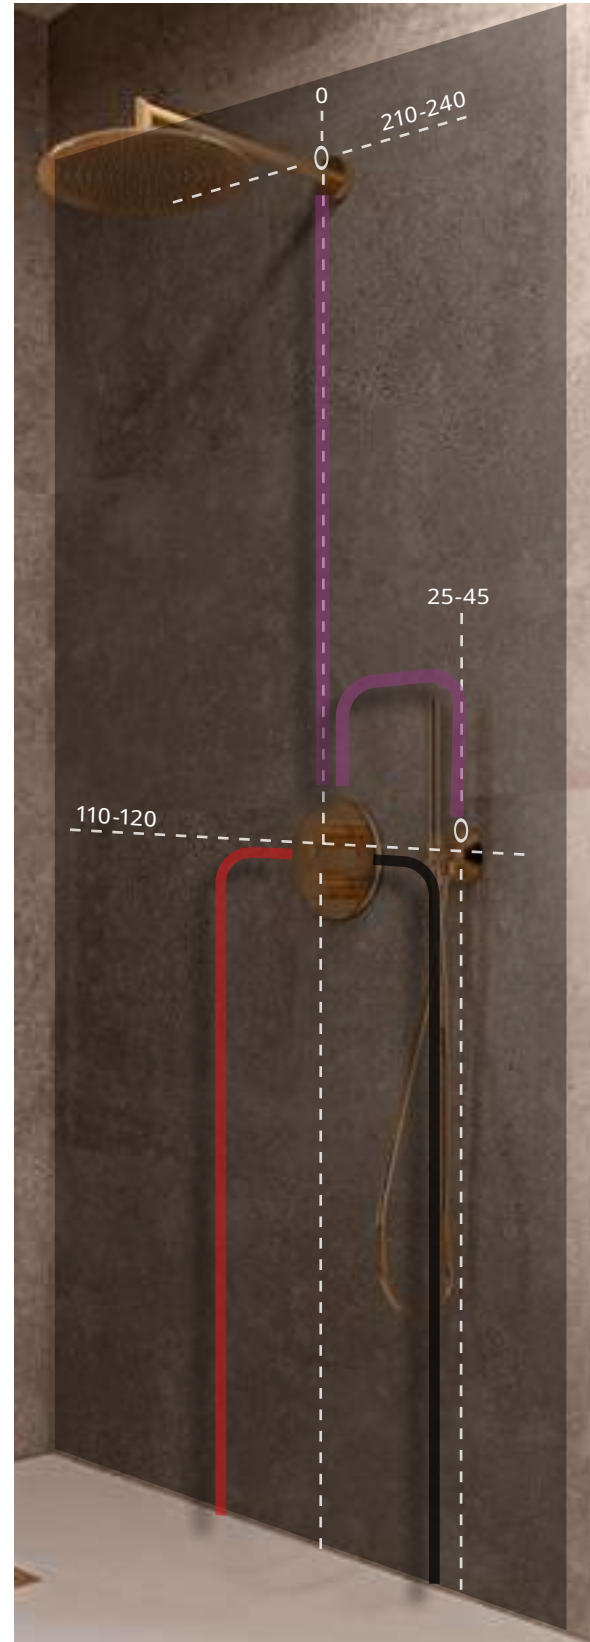

PACK RONDO GOLD THERMOSTATIC

PACK 100279801