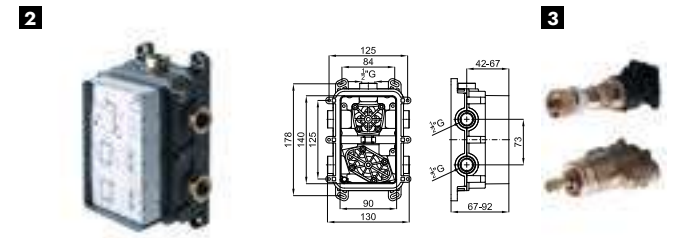

100280734 brushed titanium
titane brossé

ACCESSORIES. Square 40 cm shower head arm, wall connection
Bras pomme de douche Square 40 cm. à mur

1 LOUNGE. Thermostatic smart box external component.
Pièce externe Smartbox thermostatique