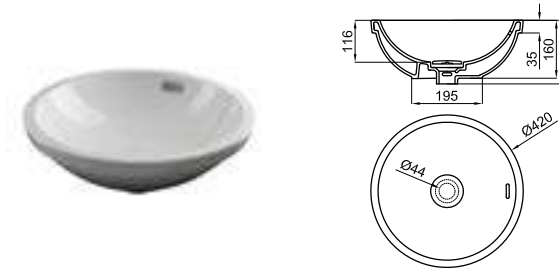

100123292 white blanc

FORMA. Ø42 cm. recessed basin with overflow. Clicker basin waste and ceramic plug included
Lavabo Ø42 cm. encastré avec trap plein. Inclus bonde de vidage type clicker avec couvercle céramique