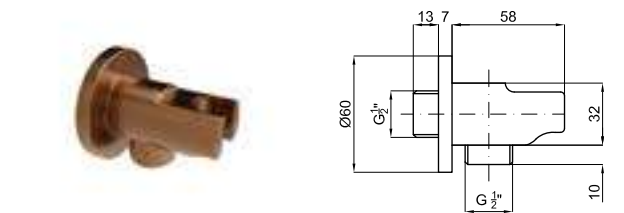

PACK RONDO BRUSHED COPPER SINGLE LEVER

PACK 100337037

FOLLOWING ITEMS ARE INCLUDED · ÉLÉMENTS INCLUS DANS LE PACK