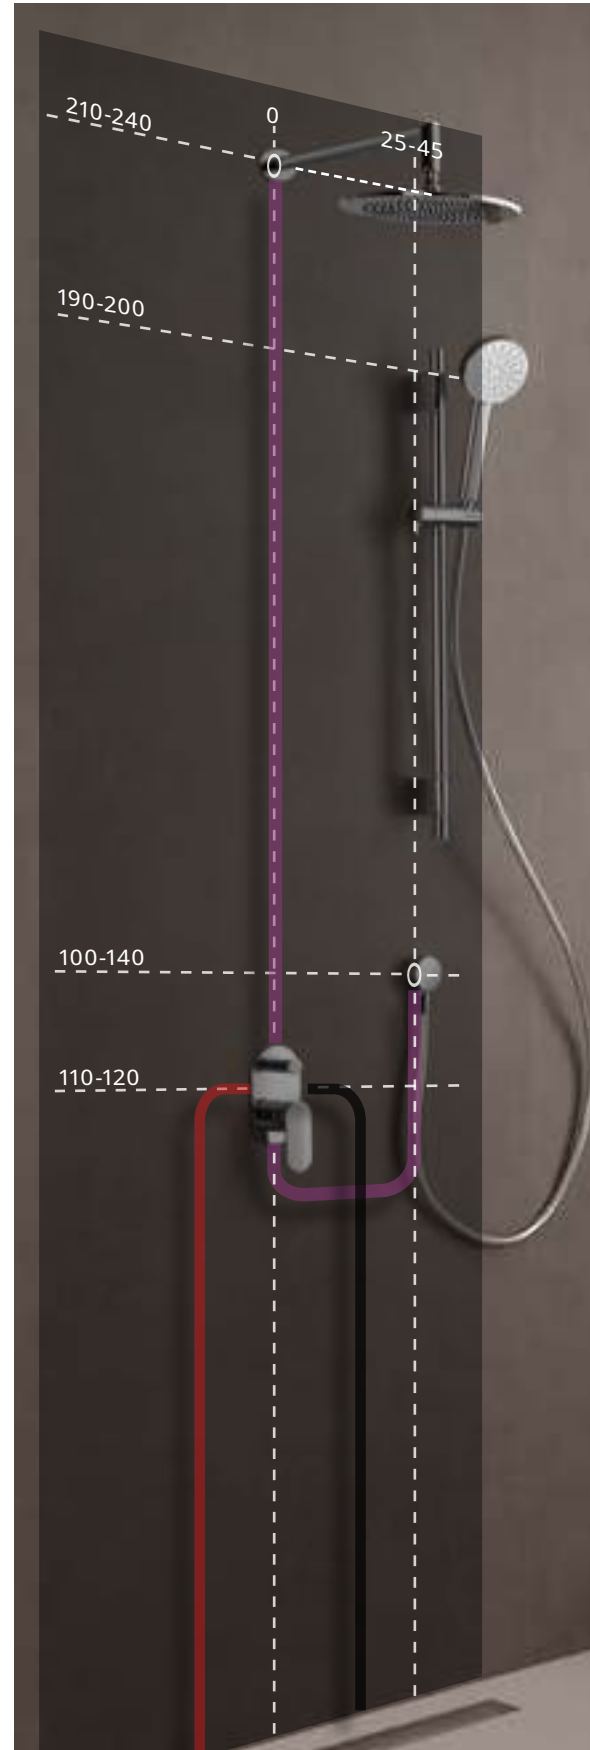

HOJ EX **100281788** brushed titanium / titane brossé

ACCESSORIES. MINIMAL - Wall bracket with outlet elbow
MINIMAL - Support mural fixe avec prise d'eau

100281024 brushed titanium / titane brossé

ACCESSORIES. 150 cm. Flexi shower hose PVC coated
150 cm. - Flexible agrafage avec PVC

PACK HOTELS CHROME SINGLE LEVER

PACK 100279796

FOLLOWING ITEMS ARE INCLUDED · ÉLÉMENTS INCLUS DANS LE PACK

100266462

 polished stainless steel
 miroir

ROUND. ROUND. 20 cm. rain shower head, with ball joint. Security valve included. Flow rate 9 l/min. at 3 bar.
 ROUN. Ciel de pluie de 20cm., avec articulation. Comprend valve de sécurité. Le débit à 3 bars est de 9 l/min.

EX 100039088

 chrome
 chromé

ACCESSORIES. Rondo 40 cm shower head arm, wall connection
 Bras pomme de douche Rondo 40 cm. à mur

1 HOTELS. Single lever concealed bath shower mixer trim kit
 Partie externe mitigeur encastré bain douche