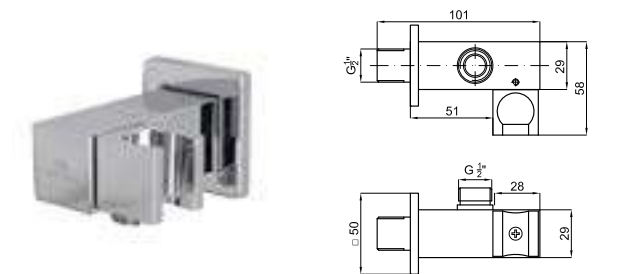

HOJ EX 100038631 chrome chromé

ACCESSORIES. COTA - Wall bracket with outlet elbow
COTA - Support mural avec prise d'eau

100137893 chrome chromé

ACCESSORIES. 175 cm. Flexi shower hose twist free
175 cm. - Flexible double agrafage anti-torsion