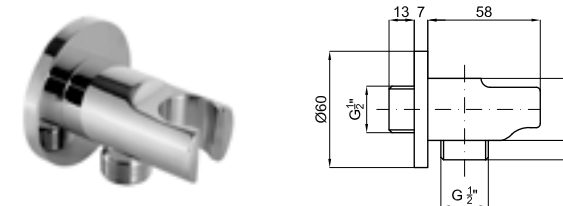

100312737 chrome chromé

TOUCH&FEEL. Thermostatic concealed bath/shower mixer with 2 outlets. Thermostatic cartridge. Inlet connections 3/4", Outlet connections 1/2". Trim kit and Smart box body included. The flow rate at 3 bar is 20 l/min for both outlets. Possibility to combine functions simultaneously. Trims for hand shower and rain buttons installed. It incorporates additionally a cascade trim button interchangeable. It can be combined with 100243874, 100243838, 100284604 and 100243839 opening the additional outlet at the bottom
Mitigeur thermostatique encastré bain/douche à 2 sorties. Cartouche thermostatique avec élément en cire intégré. Connexions d'entrées 3/4" et de sorties 1/2". Inclus corps interne type SMART BOX et partie externe. Le flux à 3 bars de pression est de 20 l/min pour chaque sorties. Les boutons inclus de série sont la douchette et la pluie. Interchangeabilité d'un bouton par une cascade. Possibilité de combiner avec 100243874, 100243838, 100284604 et 100243839 en ouvrant la sortie inférieure.