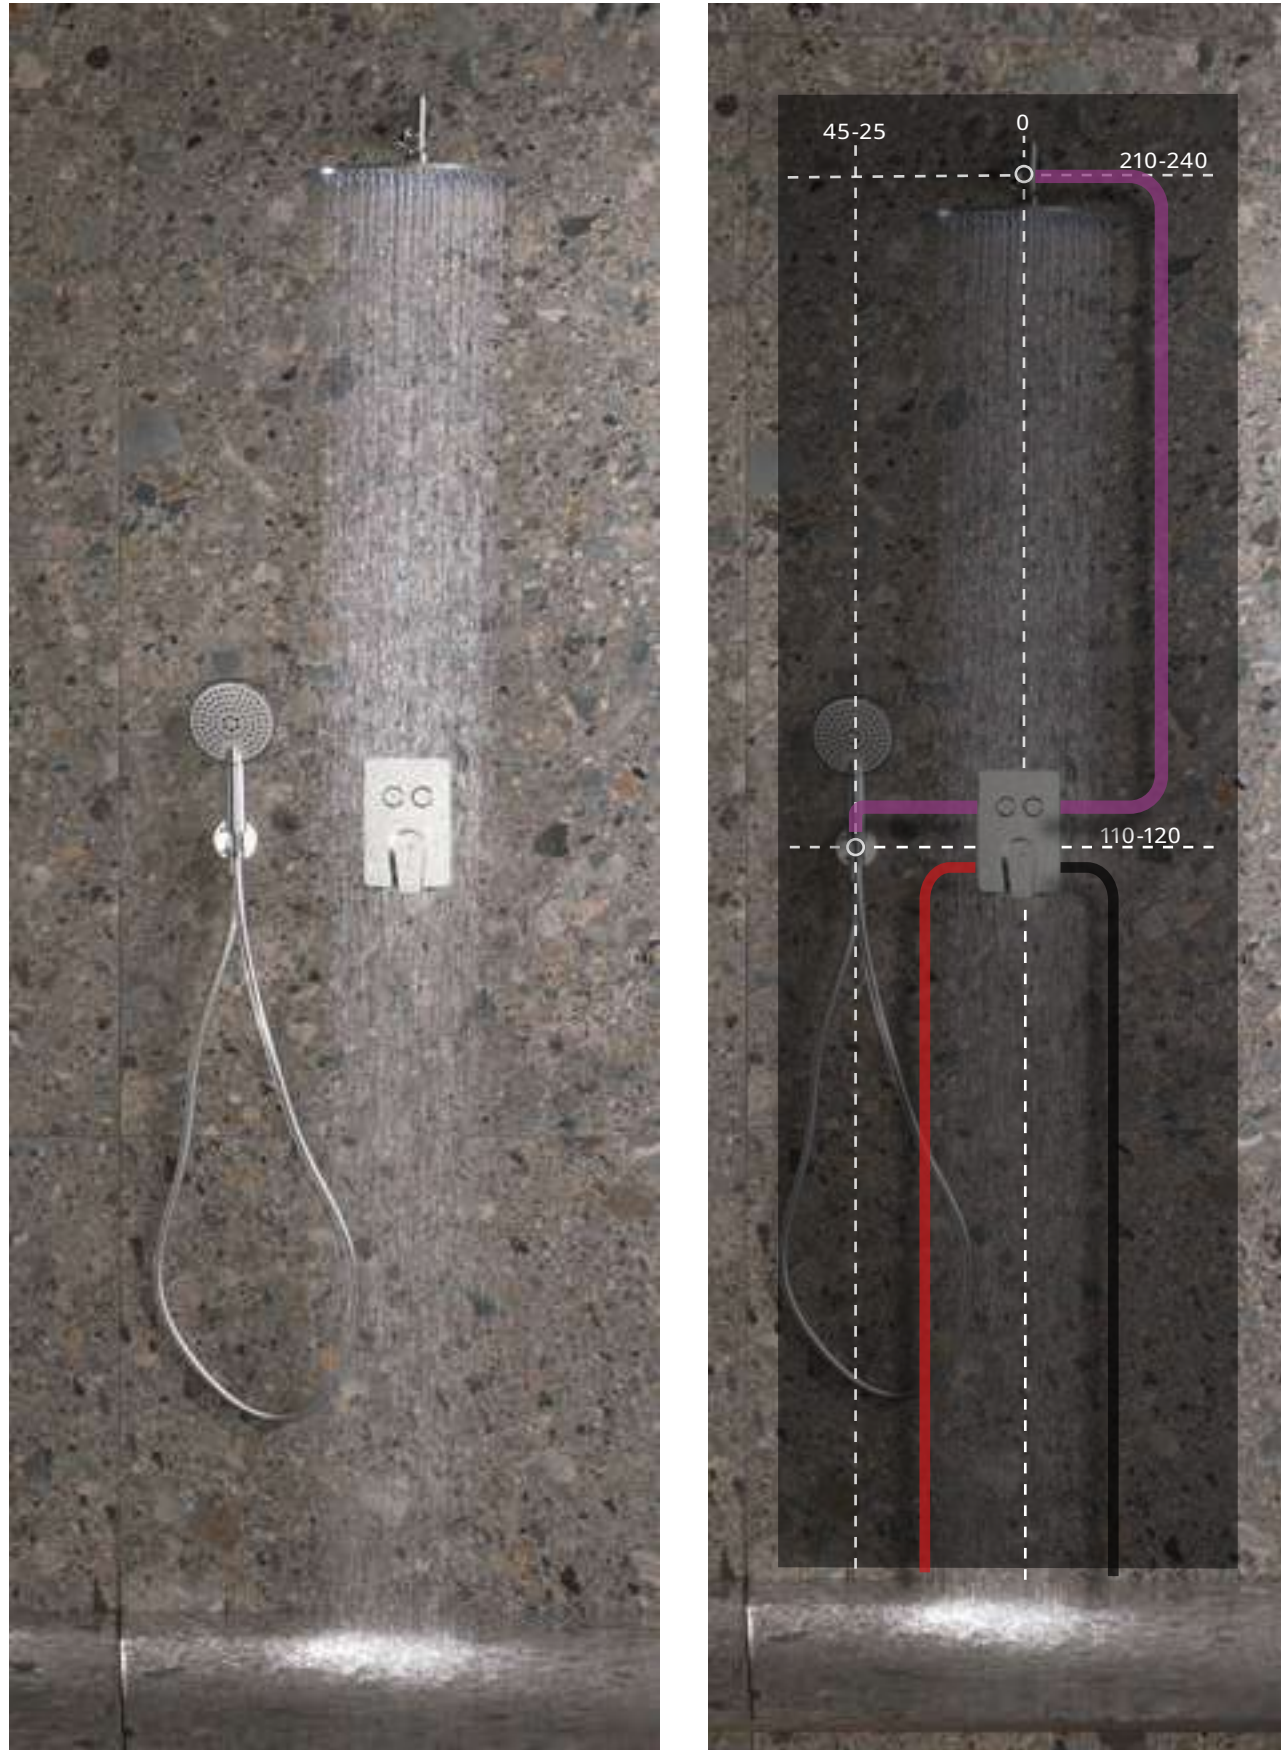

PACK TOUCH&FEEL RONDO CHROME THERMOSTATIC

PACK 100269439