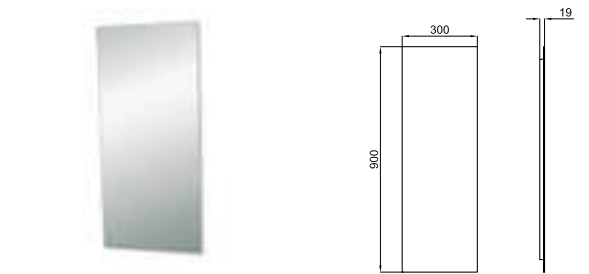

100042620 mirror
miroir

SMART LINE. 30x90 cm polished border
Bord poli 30x90 cm.