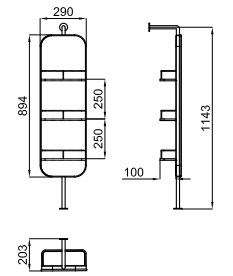

PACK FORMA MERLOT

PACK 100317374

FOLLOWING ITEMS ARE INCLUDED · ÉLÉMENTS INCLUS DANS LE PACK

NEW 100312670 merlot
merlot

FORMA. 90cm wall mounted vanity. Exterior surface made of Project Tech. It incorporates a central drawer (with an interior drawer), both with soft close system and two side drawers with shelves and soft close system.
Meuble suspendu de 90cm. Surface extérieur en Project Tech. Inclus un tiroir central (avec un tiroir intérieur), les deux avec fermeture ralentie et deux tiroir latéraux avec des étagères et fermeture ralentie.