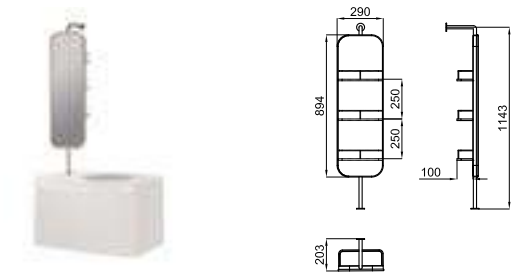

ACCESSORIES. ROUND - Bottle trap
ROUND - Siphon bouteille lavabo

PACK FORMA ALMOND

PACK 100317356

NEW 100312637 almond almond

FORMA. 90cm wall mounted vanity. Exterior surface made of Project Tech. It incorporates a central drawer (with an interior drawer), both with soft close system and two side drawers with shelves and soft close system.
Meuble suspendu de 90cm. Surface extérieur en Project Tech. Inclus un tiroir central (avec un tiroir intérieur), les deux avec fermeture ralentie et deux tiroir latéraux avec des étagères et fermeture ralentie.