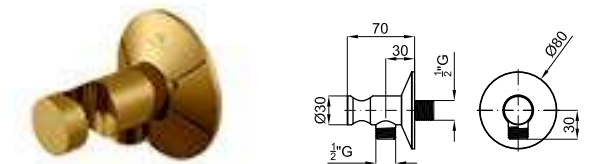

HOJ EX 100238776 gold or

LIGNAGE. LIGNAGE - Wall bracket with outlet elbow
LIGNAGE - Support mural avec prise d'eau