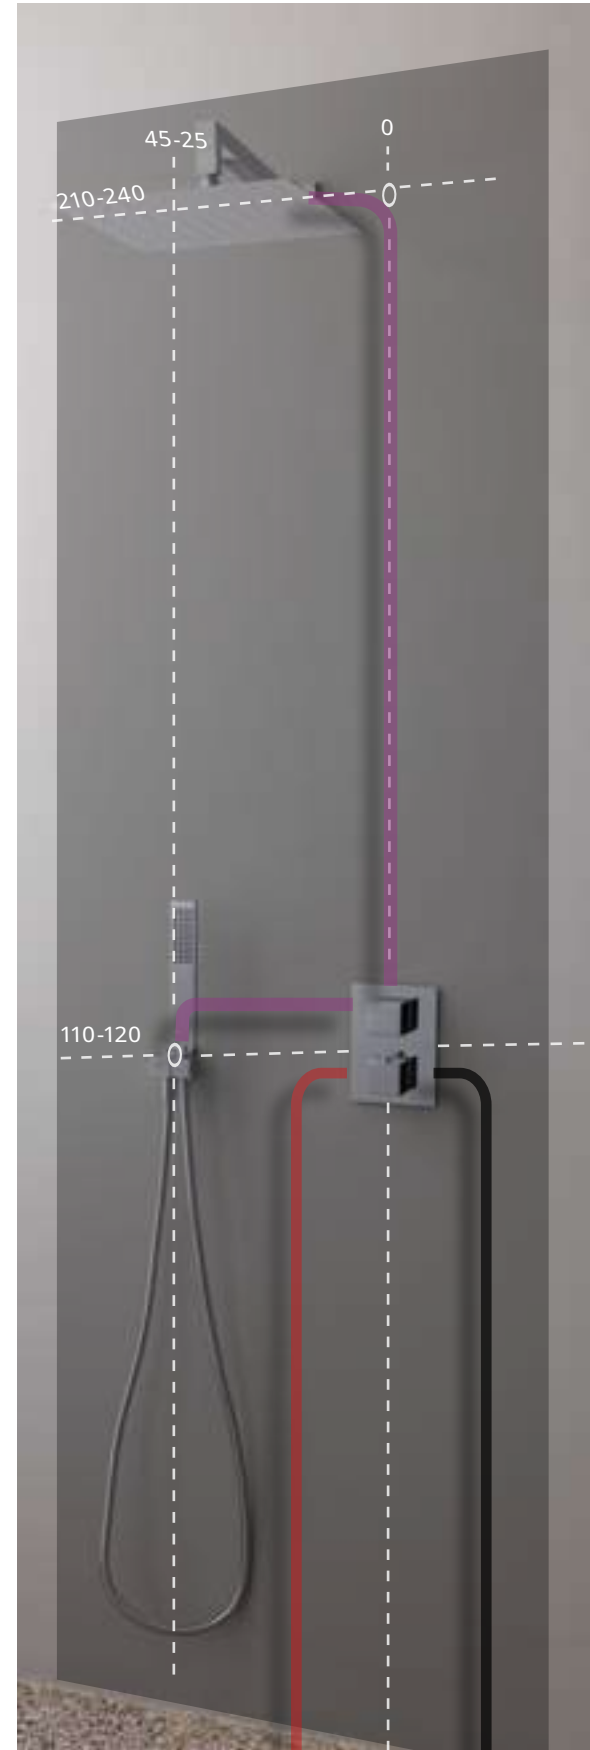

PACK SQUARE THERMOSTATIC

PACK 100317376