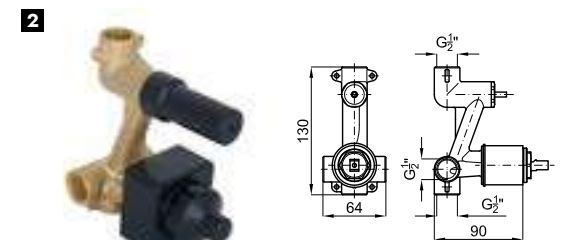

EX **100267030** ● matt black
noir mat

2 PROJECT LINE. PROJECT LINE - Concealed bath shower valve with Ø35 mm ceramic cartridge, automatic diverter and 1/2" connectors. Flow rate at 3 bar: 20 l/min bath, 18 l/min shower.
PROJECT LINE - Corps interne mitigeur encastré bain douche, avec cartouche céramique de Ø35 mm. Inverseur automatique et connexion de 1/2", débit à 3 bars de pression baignoire 20 l/min et douche 18 l/min.

100107958