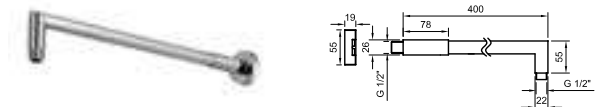

KIT 100275128

FOLLOWING ITEMS ARE INCLUDED · ÉLÉMENTS INCLUS DANS LE PACK

100090355 chrome chromé

NEPTUNE SLIM. Oval 30x20 rain shower head, with ball joint
Pomme de douche Oval 30x20 cm, avec articulation.