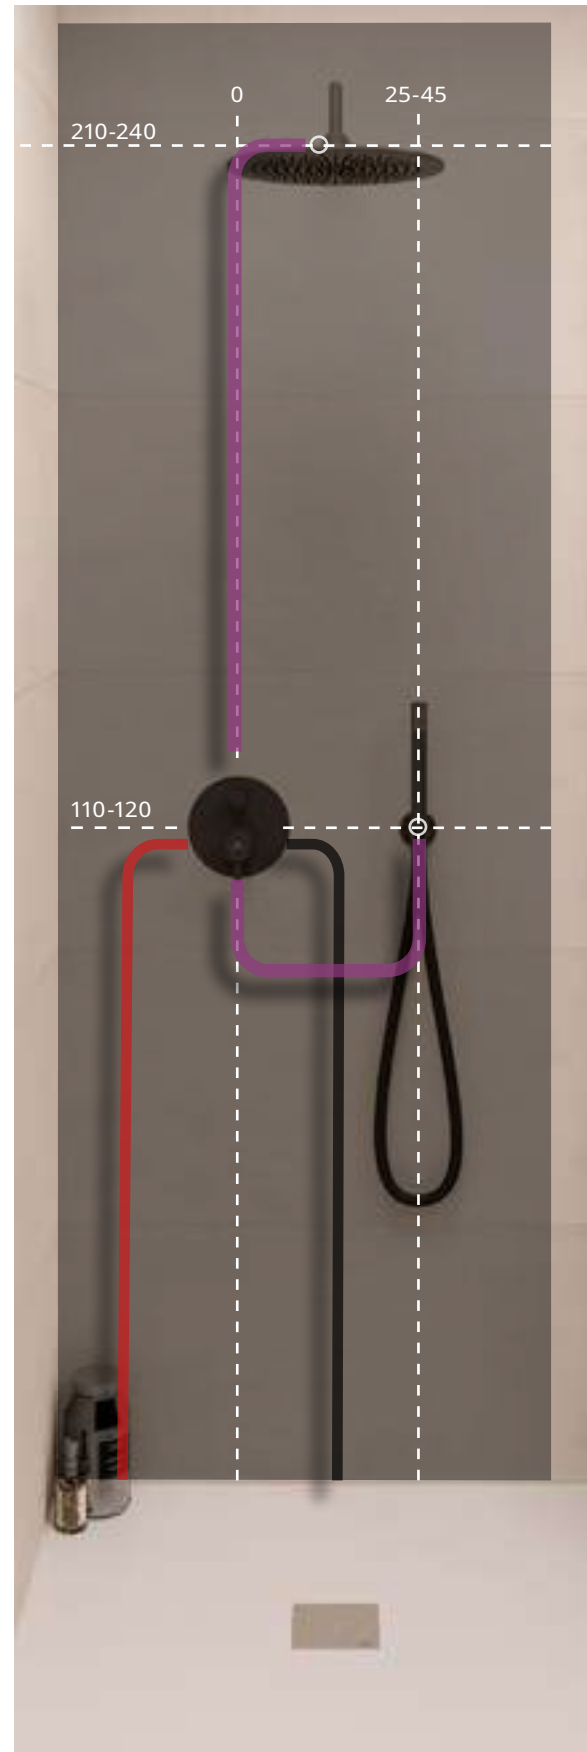

PACK RONDO MATT BLACK SINGLE LEVER

PACK 100301117