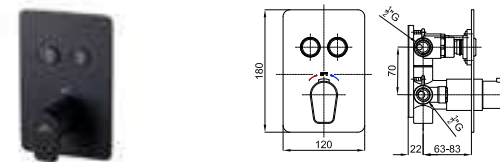

100312719 ● matt black
noir mat

TOUCH&FEEL. Thermostatic concealed bath/shower mixer with 2 outlets. Thermostatic cartridge. Connections 1/2". Trim kit and Project Line body included. The flow rate at 3 bar is 21 l/min for both outlets. Possibility to combine functions simultaneously. Trims for hand shower and rain buttons installed. It incorporates additionally a cascade trim button interchangeable. It can be combined with 1100271996 and 100284630 opening the additional outlet at the bottom.
Mitigeur thermostatique encastré bain/douche à 2 sorties. Cartouche thermostatique avec élément en cire intégré. Connexions d'entrées et de sorties en 1/2". Inclus corps interne type PROJECT LINE et partie externe. Le flux à 3 bars de pression est de 21 l/min pour chaque sorties. Les boutons inclus de série sont la douchette et la pluie. Interchangeabilité d'un bouton par une cascade. Possibilité de combiner avec 100271996 et 100284630 en ouvrant la sortie inférieure.