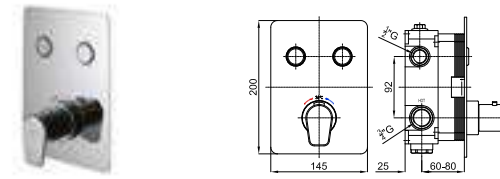

100090329 chrome chromé

NEPTUNE SLIM. Square 30 cm rain shower head, with ball joint
Pomme de douche Square 30 cm, avec articulation.

EX 100090332 chrome chromé

ACCESSORIES. Square 40 cm shower head arm, wall connection
Bras pomme de douche Square 40 cm, à mur