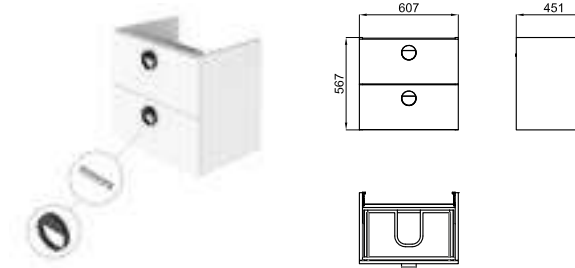

PACK NK CONCEPT 65 CM WHITE

PACK 100334877

FOLLOWING ITEMS ARE INCLUDED · ÉLÉMENTS INCLUS DANS LE PACK

NEW 100318579  white
blanc

NK CONCEPT. Wall hung vanity 65cm. 2 drawers with soft close. Two models of handles are included: round black and linear chrome.
Module suspendu de 65cm. 2 tiroirs avec verrouillage ralentie. Deux modèles de poignées sont inclus: noir arrondi et chromé linéaire.