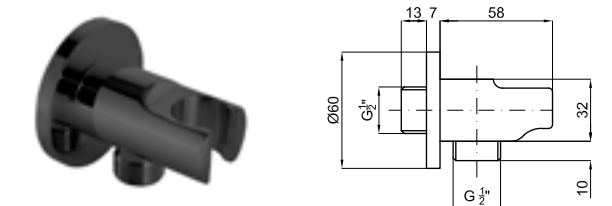

EX **100213266** ● matt black
noir mat

ACCESSORIES. MINIMAL - Wall bracket with outlet elbow
MINIMAL - Support mural fixe avec prise d'eau

100215377 ● matt black
noir mat

ACCESSORIES. 150 cm. Flexi shower hose PVC coated
150 cm. - Flexible agrafage avec PVC