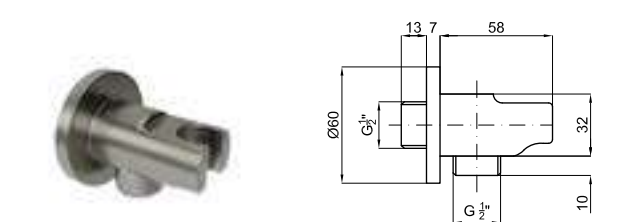

HOJ EX **100281788** brushed titanium / titane brossé

ACCESSORIES. MINIMAL - Wall bracket with outlet elbow
MINIMAL - Support mural fixe avec prise d'eau

100281024 brushed titanium / titane brossé

ACCESSORIES. 150 cm. Flexi shower hose PVC coated
150 cm. - Flexible agrafage avec PVC