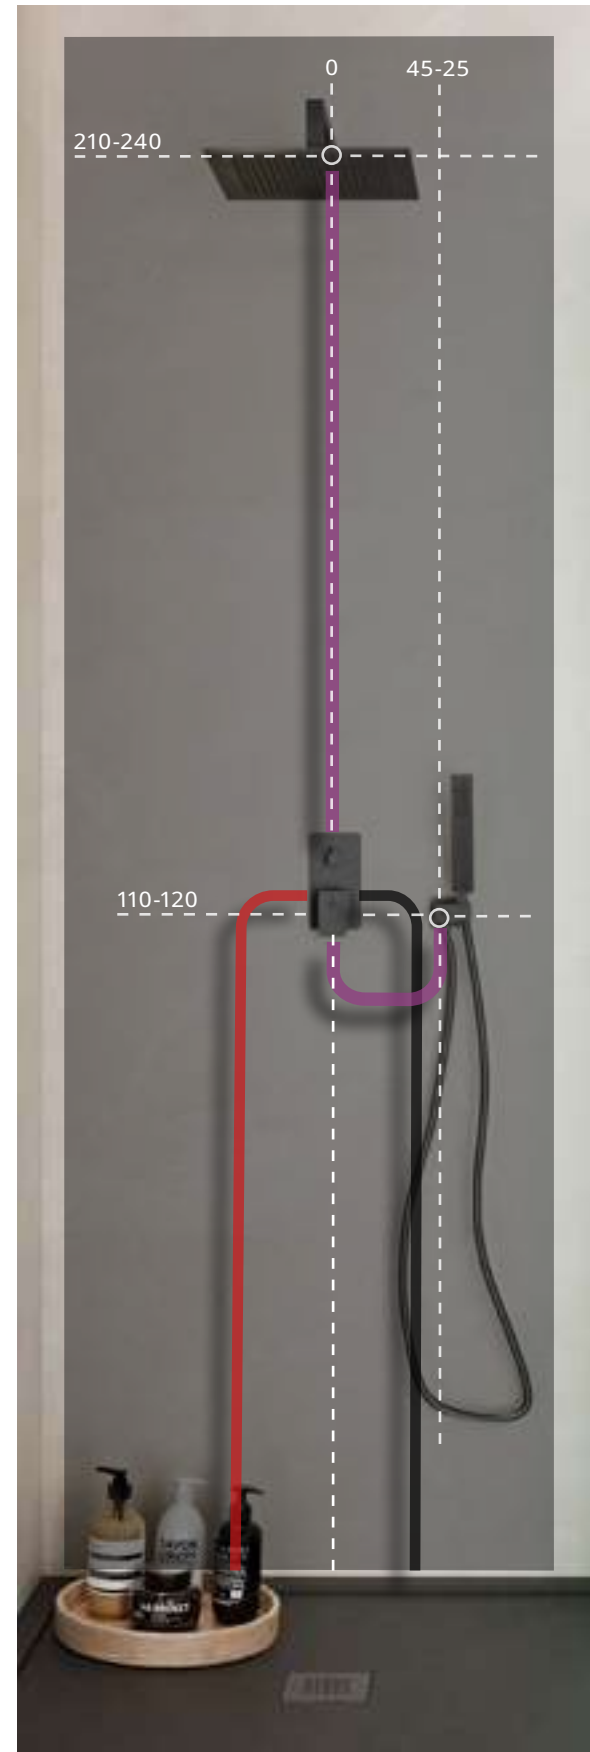

PACK SQUARE BRUSHED TITANIUM SINGLE LEVER

PACK 100337027