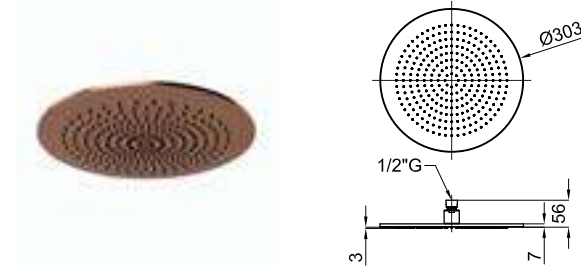

FOLLOWING ITEMS ARE INCLUDED · ÉLÉMENTS INCLUS DANS LE PACK