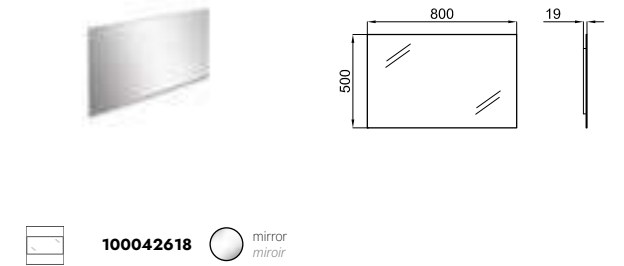

NEW 100042618 mirror
miroir

SMART LINE. 80x50 cm polished border
Bord poli 80x50 cm.