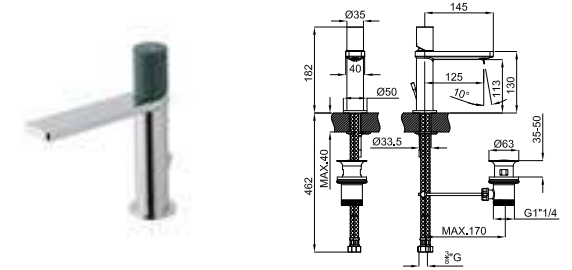

100312790 ● chrome_forest chromé_forest

FORMA. Single lever basin mixer 3/8". Ø25 mm. ceramic cartridge. Connection 3/8". Length of hoses 462 mm. With pop-up waste set 1 1/4". "Plus" aerator. Cold-water opening. Flow rate 4,27 l/min. at 3 bar.
Mitigeur lavabo avec cartouche Ø25 mm. Flexibles raccordement 3/8" longueur 462 mm. Garniture de vidage 1 1/4". Avec mousseur "plus". Ouverture à froid. À 3 bars de pression 4,27 l/min.