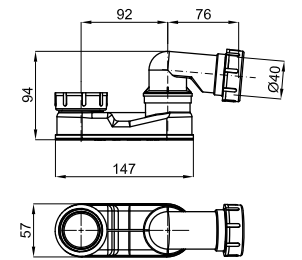

PACK LOUNGE MATT WHITE BATHTUB AND MATT BLACK ROUND MIXER

PACK 100301163

FOLLOWING ITEMS ARE INCLUDED · ÉLÉMENTS INCLUS DANS LE PACK

100311350 ○ matt white
blanc mate

LOUNGE. Bathtub, freestanding, without brassware, Oval 170x80, one-piece, center bath waste, sanitary acrylic. Syphon NEXT 100304809 accessory not included.

Baignoire, en îlot, sans robinetterie, ovale 170x80, une-pièce, avec vidage central, acrylique sanitaire. Accessoir siphon NEXT 100304809 non inclus.

100304809 ○ white
blanc

NEXT. Bath trap NEXT D40
Siphon vidage pour baignoire NEXT D40

1

1

ROUND. Floor mounted single lever bath shower mixer. Ø35 mm ceramic cartridge. Includes hand shower and 150cm shower hose. Automatic diverter. "Plus" aerator. Flow rate for shower: 12,25 l/min. at 3 bar and flow rate bath: 14,64 l/min. at 3 bar. It has to be purchased together with floormounted Smart box 100149141

Mitigeur bain/douche installation au sol complet avec flexible et douchette. Cartouche céramique Ø35 mm. Mousseur "plus". À 3 bars de pression pour douche 12,25 l/min. et pour bain 14,64 l/min. Corps interne Smartbox robinetterie installation au sol nécessaire 100149141

2

100209456 ● matt black
noir mat

2

SMARTBOX. SMART BOX BATH - built-in body with universal quick installation for floor taps with 1/2" connections.
SMART BOX BATH - Corps encastré installation rapide universelle pour robinetteries installation au sol avec connections 1/2".

100149141