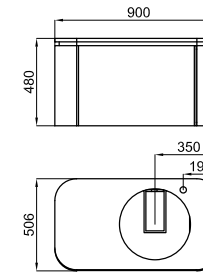

FOLLOWING ITEMS ARE INCLUDED · ÉLÉMENTS INCLUS DANS LE PACK

NEW 100312670 merlot
merlot

FORMA. 90cm wall mounted vanity. Exterior surface made of Project Tech. It incorporates a central drawer (with an interior drawer), both with soft close system and two side drawers with shelves and soft close system.
Meuble suspendu de 90cm. Surface extérieur en Project Tech. Inclus un tiroir central (avec un tiroir intérieur), les deux avec fermeture ralentie et deux tiroir latéraux avec des étagères et fermeture ralentie.