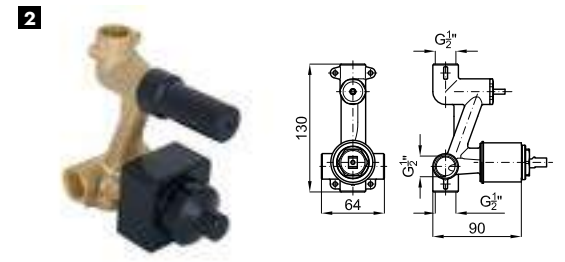

EX 100039088

 chrome
 chromé

ACCESSORIES. Rondo 40 cm shower head arm, wall connection
 Bras pomme de douche Rondo 40 cm. à mur

1 HOTELS. Single lever concealed bath shower mixer trim kit
 Partie externe mitigeur encastré bain douche