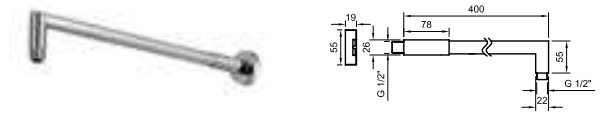

EX 100039088
chrome
chromé

ACCESSORIES. Rondo 40 cm shower head arm, wall connection
Bras pomme de douche Rondo 40 cm. à mur