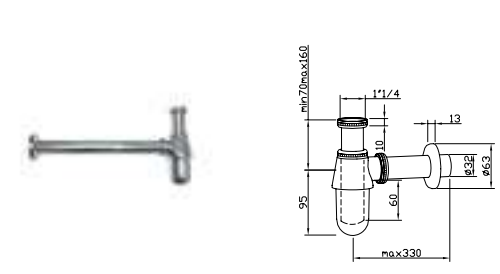

100039181 chrome
chromé

ACCESSORIES. Bottle trap
Siphon bouteille lavabo