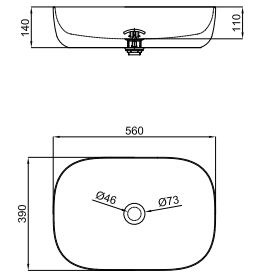

100253978 ● matt white
blanc mate

LIEM. 56 cm. countertop basin without overflow. Waste with ceramic cover included.
Lavabo 56 cm. à poser sans trap plein. Inclus vidage avec bonde clicker céramique.