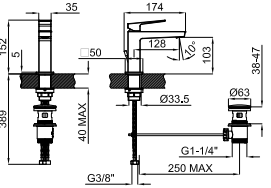

100285871 matt black
noir mat

SQUARE. Mirror 140x60 cm with aluminium black frame, perimetral light and demister, controled by proximity sensor (220V).
Miroir 140x60 cm avec cadre de aluminium noir, avec lumière périmètre et anti-buée contrôlé par capteur de proximité (220V).

x 2