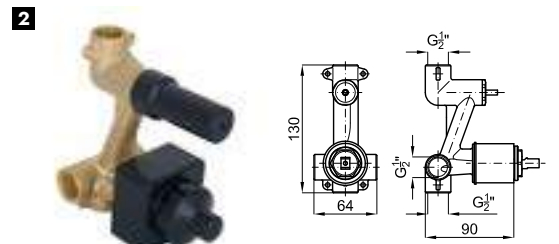

2 PROJES LINE. PROJES LINE - Concealed bath shower valve with Ø35 mm ceramic cartridge, automatic diverter and 1/2\"/>

100327541 gold or
100107958

100330758 gold or
ACCESSORIES. MINIMAL - Single function handshower . Flow rate 13,26 l/min. at 3 bar.
MINIMAL - Douchette 1 jet . À 3 bars de pression 13,26 l/min.