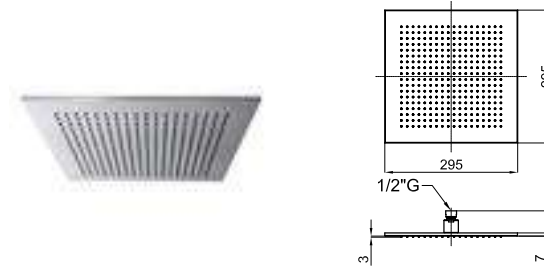

FOLLOWING ITEMS ARE INCLUDED · ÉLÉMENTS INCLUS DANS LE PACK

100090329 chrome chromé

NEPTUNE SLIM. Square 30 cm rain shower head, with ball joint
Pomme de douche Square 30 cm, avec articulation.