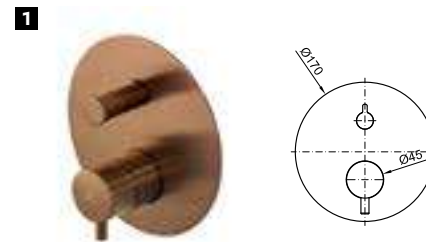

1 RONDO. Single lever concealed bath shower mixer trim kit
Partie externe mitigeur encastré bain douche