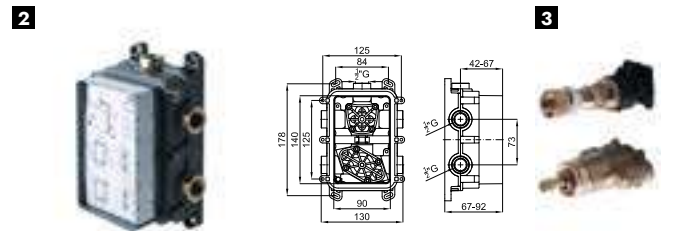

EX 100124172 chrome chromé

100238318

100238407