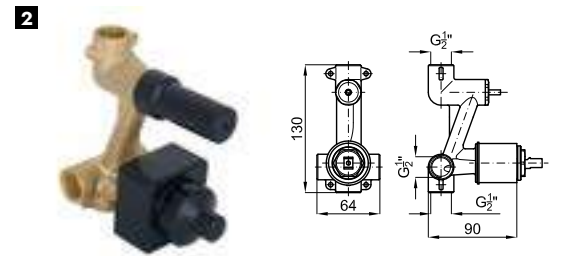

2 PROJECT LINE. PROJECT LINE - Concealed bath shower valve with Ø35 mm ceramic cartridge, automatic diverter and 1/2" connectors. Flow rate at 3 bar: 20 l/min bath, 18 l/min shower.
PROJECT LINE - Corps interne mitigeur encastré bain douche, avec cartouche céramique de Ø35 mm. Inverseur automatique et connexion de 1/2", débit à 3 bars de pression baignoire 20 l/min et douche 18 l/min,

100280852 brushed titanium / titane brossé
100107958