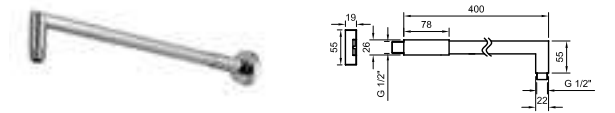

100039088 chrome chromé

ACCESSORIES. Rondo 40 cm shower head arm, wall connection
Bras pomme de douche Rondo 40 cm. à mur