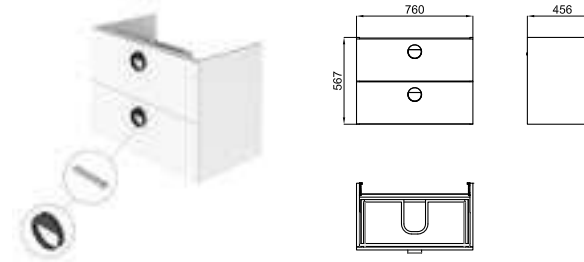

ACCESSORIES. Bottle trap
Siphon bouteille lavabo

PACK NK CONCEPT 80 CM WHITE

PACK 100334874

PROMOTIONAL PRICE

FOLLOWING ITEMS ARE INCLUDED · ÉLÉMENTS INCLUS DANS LE PACK

NEW 100318583  white
blanc

NK CONCEPT. Wall hung vanity 80cm. 2 drawers with soft close. Two models of handles are included: round black and linear chrome.
Module suspendu de 80cm. 2 tiroirs avec verrouillage ralentie. Deux modèles de poignées sont inclus: noir arrondi et chromé linéaire.