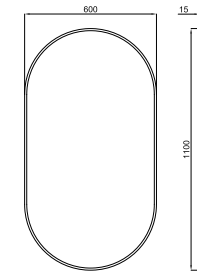

100253648 ● walnut
noyer

LIEM. Mirrorframe made from massiv walnut wood 110x60 cm. and special design.
Miroir avec cadre en noyer massif 110x60cm et forme spéciale.