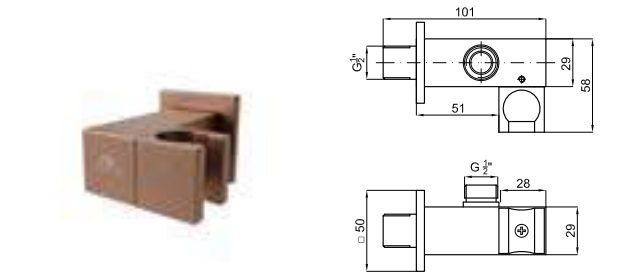

HOJ EX **100281806** brushed copper
cuivre brossé

ACCESSORIES. COTA - Wall bracket with outlet elbow
COTA - Support mural avec prise d'eau

100280735 brushed copper
cuivre brossé

ACCESSORIES. 150 cm. Flexi shower hose PVC coated
150 cm. - Flexible agrafage avec PVC