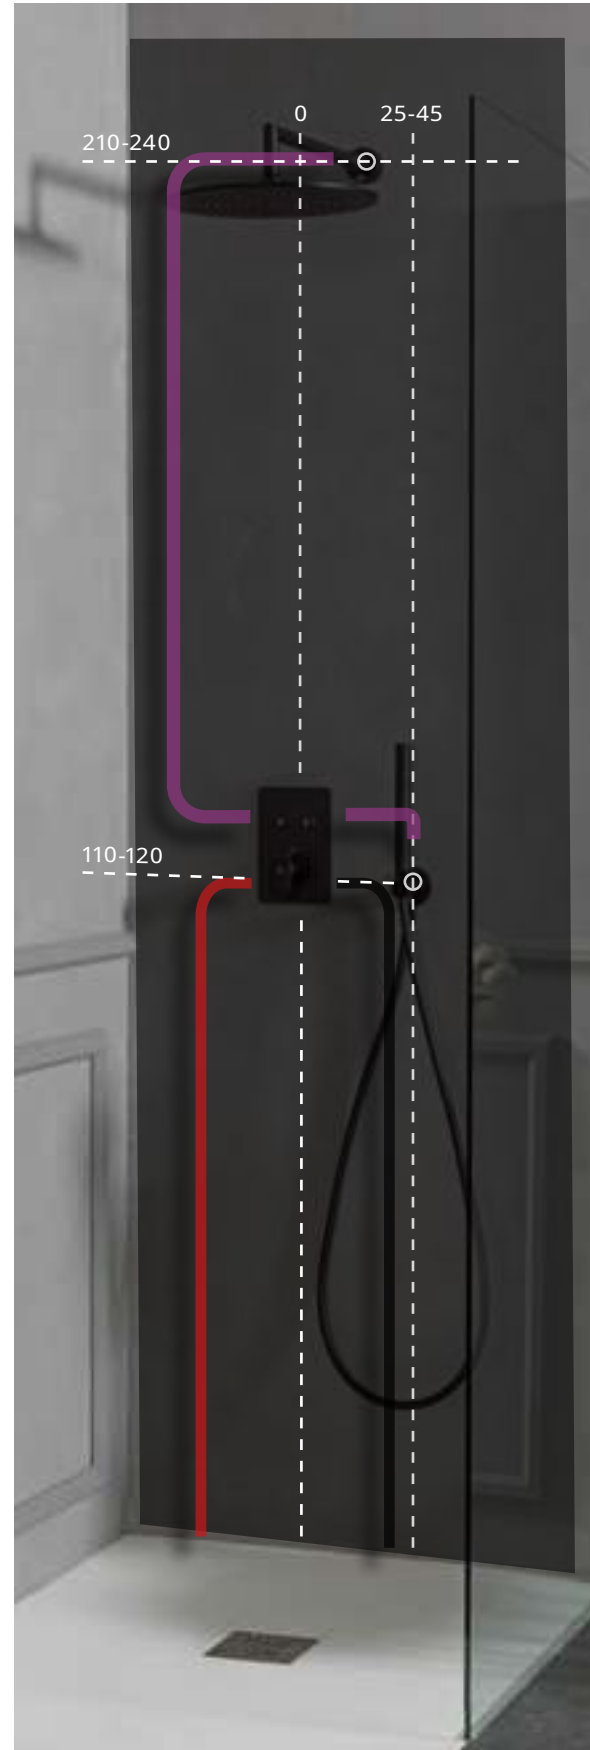

PACK TOUCH&FEEL RONDO MATT BLACK THERMOSTATIC

PACK 100331472