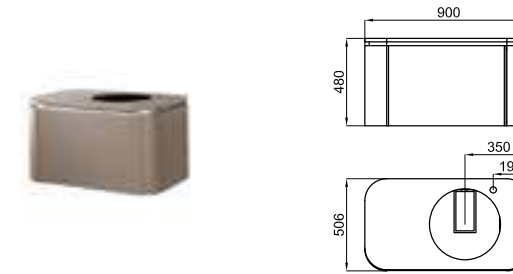

ACCESSORIES. ROUND - Bottle trap
ROUND - Siphon bouteille lavabo

PACK FORMA ALMOND

PACK 100317356

NEW 100312637 almond almond

FORMA. 90cm wall mounted vanity. Exterior surface made of Project Tech. It incorporates a central drawer (with an interior drawer), both with soft close system and two side drawers with shelves and soft close system.
Meuble suspendu de 90cm. Surface extérieur en Project Tech. Inclus un tiroir central (avec un tiroir intérieur), les deux avec fermeture ralentie et deux tiroir latéraux avec des étagères et fermeture ralentie.