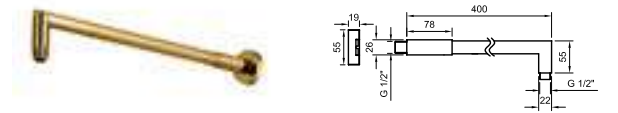

PACK RONDO GOLD THERMOSTATIC

PACK 100279801

FOLLOWING ITEMS ARE INCLUDED · ÉLÉMENTS INCLUS DANS LE PACK

NEPTUNE SLIM. 30 cm rain shower head, with ball joint
Pomme de douche 30 cm, avec articulation.

ACCESSORIES. Rondo 40 cm shower head arm, wall connection
Bras pomme de douche Rondo 40 cm. à mur

1

1 LIGNAGE. Thermostatic smart box external component.
Pièce externe Smartbox thermostatique

2 SMARTBOX. SMART BOX SLIM - Universal and quick installation for 1, 2 or 3 ways mixers with wax thermo-element and 1/2" connections. Flow rate one outlet: 22,4 l/min. at 3 bar. and other outlet: 19,5 l/min. at 3 bar.
SMART BOX SLIM- Corps encastré d'installation rapide universelle pour thermostatique à 1, 2 ou 3 sorties. Avec cartouche thermostatique en cire incorporée et connexions 1/2". 3 bars de pression pour une sortie: 22,4 l/min. et pour l'autre deux: 19,5 l/min.

3 SMARTBOX. SMART BOX SLIM- Internal thermostatic component for 3 exits 100238318
SMART BOX SLIM- Pièce interne thermostatique 3 sorties 100238318

2

EX 100258768 gold or

100238318

100238407

NEW 100330758 gold or

ACCESSORIES. MINIMAL - Single function handheld showerhead. Flow rate 13,26 l/min. at 3 bar.
MINIMAL - Douchette 1 jet. À 3 bars de pression 13,26 l/min.

HOJ EX 100238776 gold or

LIGNAGE. LIGNAGE - Wall bracket with outlet elbow
LIGNAGE - Support mural avec prise d'eau

100137875 gold or

ACCESSORIES. 175 cm. Flexi shower hose twist free
175 cm. - Flexible double agrafage anti-torsion