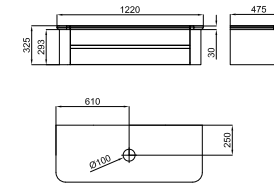

FOLLOWING ITEMS ARE INCLUDED · ÉLÉMENTS INCLUS DANS LE PACK

100272192 ● walnut_sand
noyer_sable

LIEM. Suspended cabinet 122 cm. Porcelain surface and massiv walnut wood. Drawer with soft close. Possible to fit with the LIAM furniture legs.
Module suspendu de 122cm. Comptoir en porcelaine et bois de noyer massif. Tiroir avec verrouillage relentie. Possibilité de mettre avec les pieds LIEM.