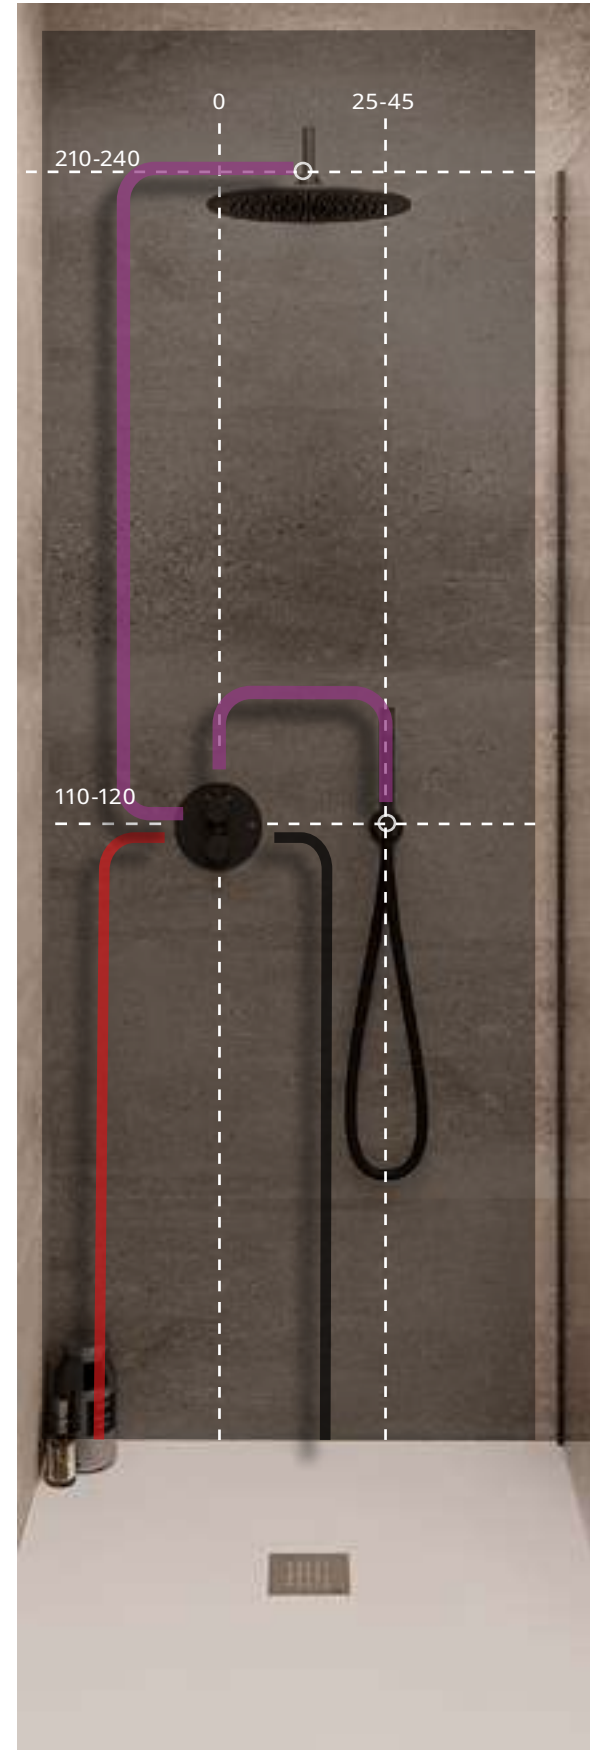

PACK RONDO MATT BLACK THERMOSTATIC

PACK 100301166