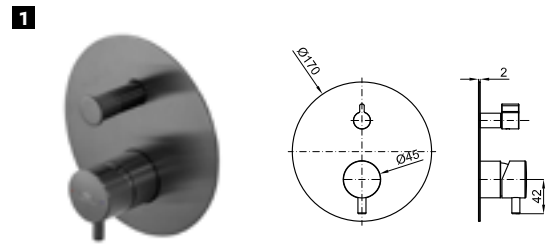

NEPTUNE SLIM. Rondo 30 cm rain shower head, with ball joint
Pomme de douche Rondo 30 cm, avec articulation.

100281803 brushed titanium / titane brossé

ACCESSORIES. Rondo 40 cm shower head arm, wall connection
Bras pomme de douche Rondo 40 cm. à mur