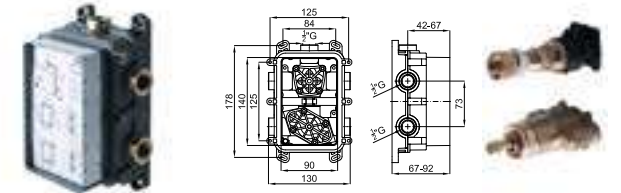

EX 100258768 gold or

100238318

100238407

NEW 100330758 gold or

ACCESSORIES. MINIMAL - Single function handheld showerhead. Flow rate 13,26 l/min. at 3 bar.
MINIMAL - Douchette 1 jet. À 3 bars de pression 13,26 l/min.