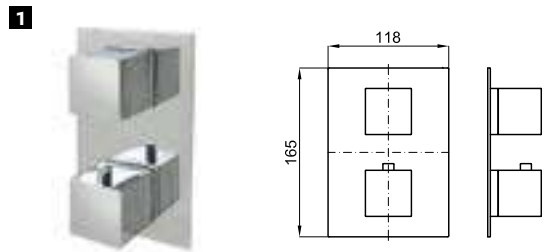

EX 100090332 chrome chromé

ACCESSORIES. Square 40 cm shower head arm, wall connection
Bras pomme de douche Square 40 cm. à mur

1 SQUARE. Thermostatic smart box external component.
Pièce externe Smartbox thermostatique