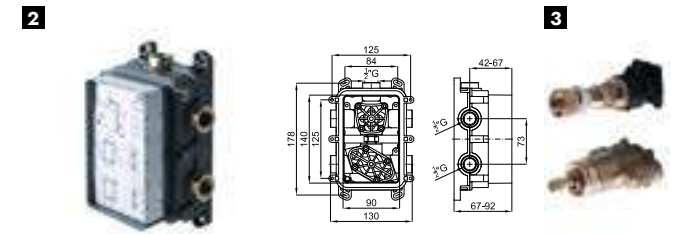

100212603 ● matt black
noir mat

100238318

100238407