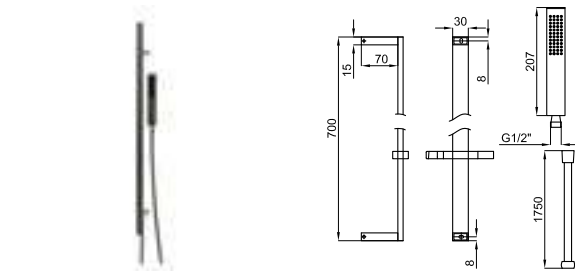

100280753 brushed titanium
titane brossé

ACCESSORIES. NK SHOWER PACK. Includes handshower bar with bracket, 1-function COTA handshower 100280812 and flexible hose 100304070
PACK DOUCHE NK. Comprend barre de douche avec support, douchette COTA 100280812 à 1 fonction et flexible 100304070