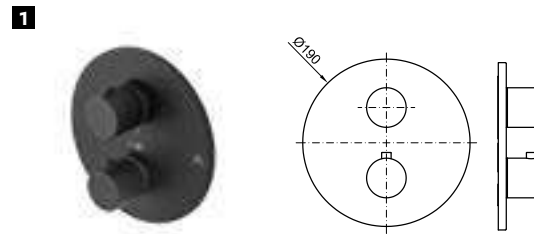

100213248 ● matt black
noir mat

ACCESSORIES. Rondo 40 cm shower head arm, wall connection
Bras pomme de douche Rondo 40 cm. à mur

1 RONDO. Thermostatic smart box external component.
Pièce externe Smartbox thermostatique