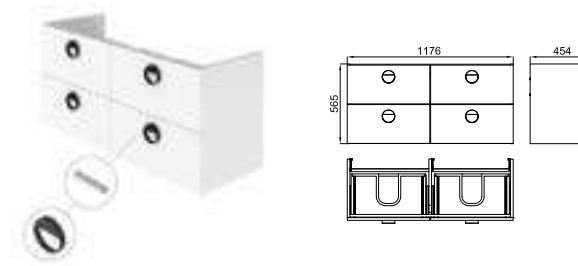

ACCESSORIES. Bottle trap
Siphon bouteille lavabo

PACK NK CONCEPT 120 CM WHITE

PACK 100334828

FOLLOWING ITEMS ARE INCLUDED · ÉLÉMENTS INCLUS DANS LE PACK

NEW 100318568  white
blanc

NK CONCEPT. Wall hung vanity 120cm. 4 drawers with soft close. Two models of handles are included: round black and linear chrome.
Module suspendu de 120cm. 4 tiroirs avec verrouillage ralenti. Deux modèles de poignées sont inclus: noir arrondi et chromé linéaire.