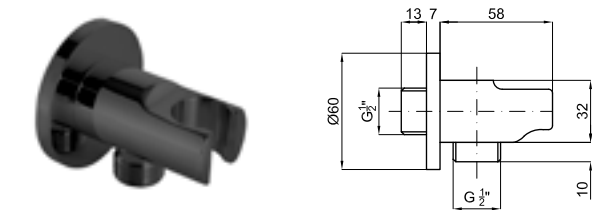

100213266 ● matt black
noir mat

ACCESSORIES. MINIMAL - Wall bracket with outlet elbow
MINIMAL - Support mural fixe avec prise d'eau

100215377 ● matt black
noir mat

ACCESSORIES. 150 cm. Flexi shower hose PVC coated
150 cm. - Flexible agrafage avec PVC