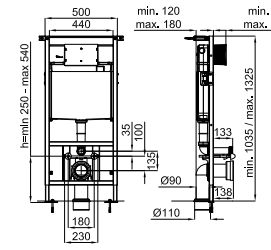

100159542

SMART LINE. Concealed cistern with frame for wall hung pan. Installation in light wall. Includes the fixings kit and connection pipes for the WC.
Support + réservoir à encastrer pour cuvette suspendue (pour mur en plâtre) incluent le kit de fixations