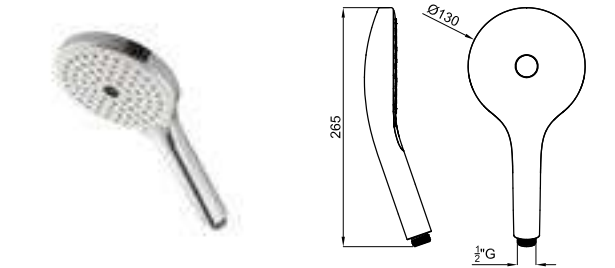

100320675 chrome chromé

NK ENERGY. NOKEN ENERGY - Three functions handshower with diverter, and nozzle cleaning system. Flow rate at 3 bar 9,9 l/min. It includes a 12 l/min flow limiter valve with a non-return valve.
NOKEN ENERGY - Douchette à 3 fonctions avec inverseur et système de nettoyage des têtes. Le débit à 3 bar est de 9,9 l/min. Il intègre un limiteur de débit de 12 l/min avec clapet anti-retour.

100137893 chrome chromé

ACCESSORIES. 175 cm. Flexi shower hose twist free
175 cm. - Flexible double agrafage anti-torsion