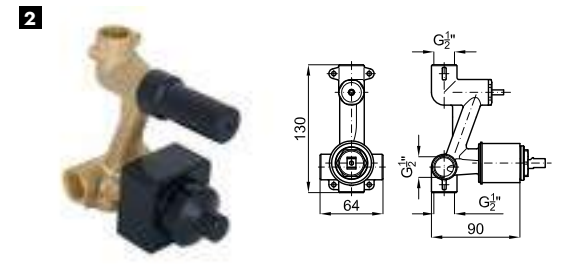

PACK SQUARE BRUSHED COPPER SINGLE LEVER

PACK 100301169

FOLLOWING ITEMS ARE INCLUDED · ÉLÉMENTS INCLUS DANS LE PACK

100281797 brushed copper
cuivre brossé

NEPTUNE SLIM. Square 30 cm rain shower head, with ball joint
Pomme de douche Square 30 cm, avec articulation.

100281804 brushed copper
cuivre brossé

ACCESSORIES. Square 40 cm shower head arm, wall connection
Bras pomme de douche Square 40 cm. à mur

1 LOUNGE. Single lever concealed bath shower mixer trim kit
Partie externe mitigeur encastré bain douche