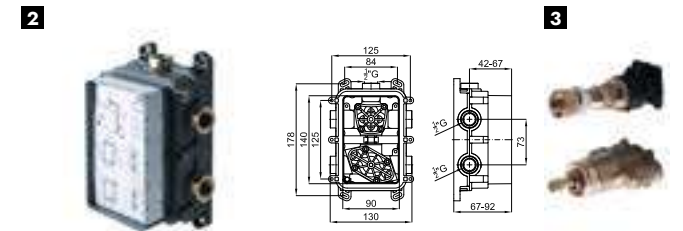

100238318

100238407