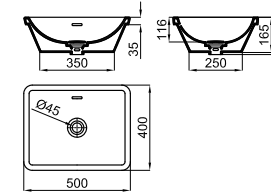

100137911 ● white
blanc

FORMA. 50x40 cm. recessed basin with overflow. Clicker basin waste with ceramic cover included.
Lavabo 50x40 cm. à encastrer avec trop plein. Inclus bonde de vidage type clicker avec couvercle céramique