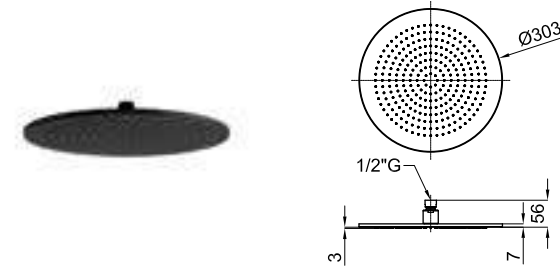

FOLLOWING ITEMS ARE INCLUDED · ÉLÉMENTS INCLUS DANS LE PACK

100213249 ● matt black
noir mat

NEPTUNE SLIM. Rondo 30 cm rain shower head, with ball joint
Pomme de douche Rondo 30 cm, avec articulation.