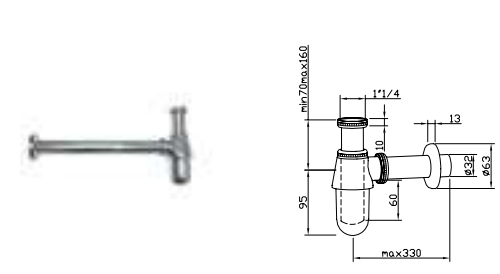

NEW 100039181 chrome
chromé

ACCESSORIES. Bottle trap
Siphon bouteille lavabo