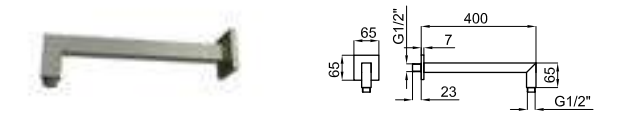

100280734 brushed titanium
titane brossé

ACCESSORIES. Square 40 cm shower head arm, wall connection
Bras pomme de douche Square 40 cm. à mur

1 LOUNGE. Thermostatic smart box external component.
Pièce externe Smartbox thermostatique