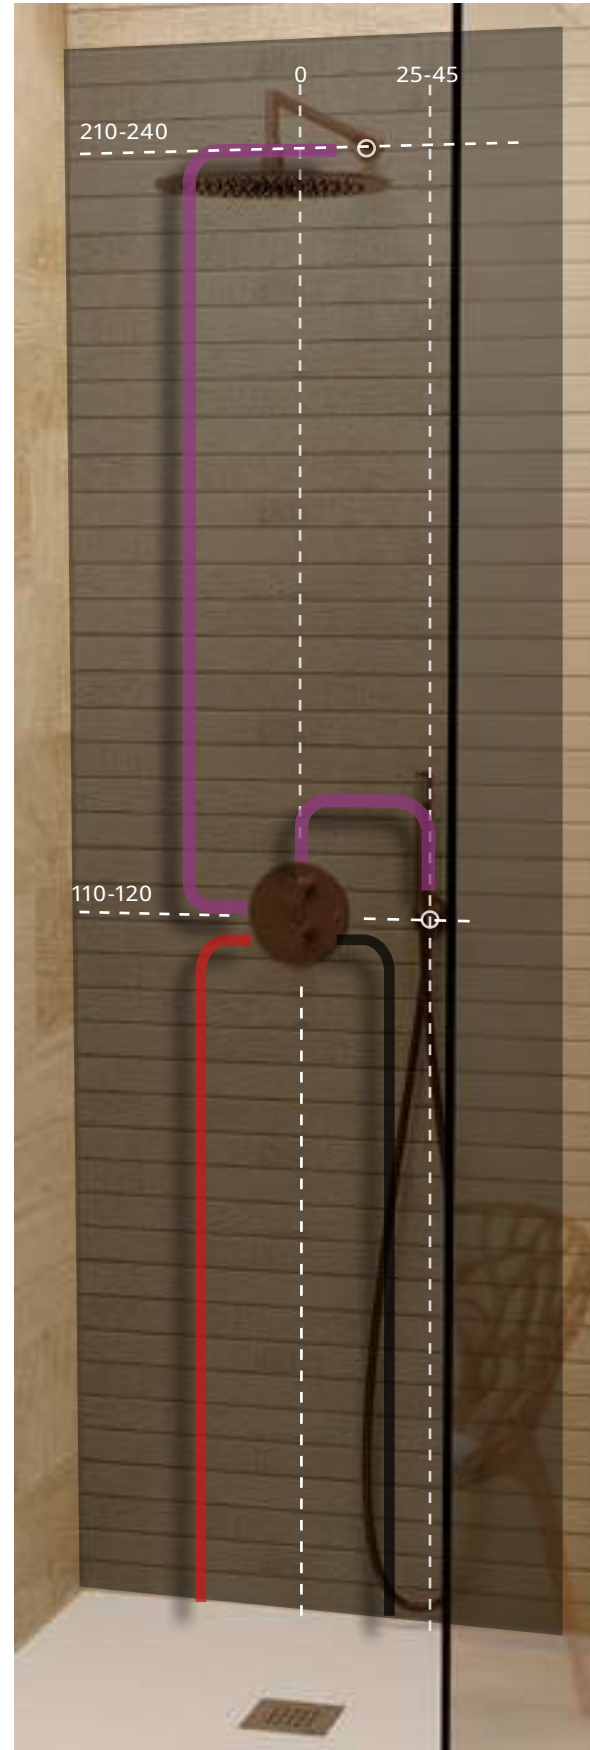

PACK ROUND BRUSHED COPPER THERMOSTATIC

PACK 100301218