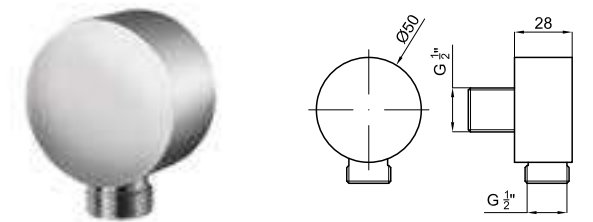

EX 100064216
chrome
chromé

LIBERTY. LIBERTY - Shower outlet elbow
LIBERTY - Prise d'eau murale