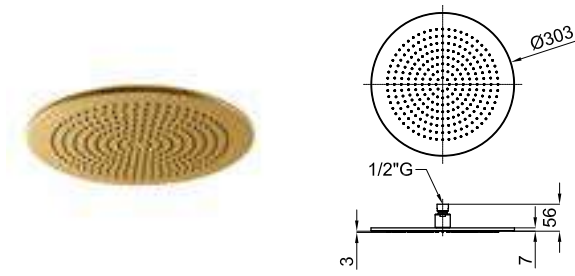

100238749 gold or
NEPTUNE SLIM. 30 cm rain shower head, with ball joint
Pomme de douche 30 cm, avec articulation.

100327522 gold or
ACCESSORIES. Rondo 40 cm shower head arm, wall connection
Bras pomme de douche Rondo 40 cm. à mur