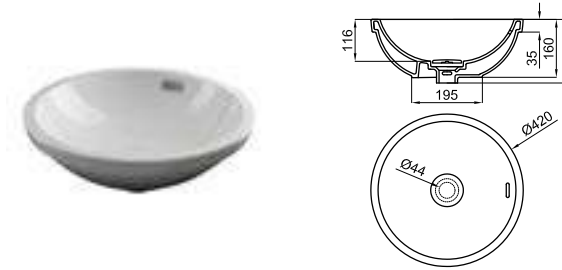

100123292 ● white blanc

FORMA. Ø42 cm. recessed basin with overflow. Clicker basin waste and ceramic plug included
Lavabo Ø42 cm. encastré avec trop plein. Inclus bonde de vidage type clicker avec couvercle céramique

FOLLOWING ITEMS ARE INCLUDED · ÉLÉMENTS INCLUS DANS LE PACK

100312966 ● forest forest

FORMA. 360° rotatory mirror with shelves on the back to be installed next to the wall mounted Forma vanity.
Miroir giratoire 360° avec étagères sur la partie arrière pour installer sur le meuble suspendu Forma.