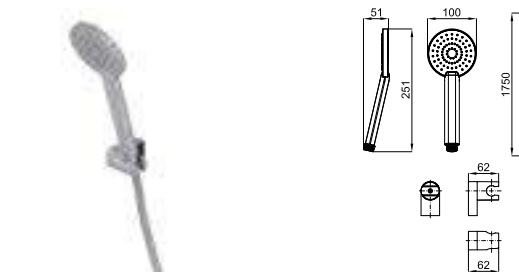

100108291 chrome chromé

HOTELS. HOTELS SHOWER PACK. Includes wall bracket, 1 function hands-hower 100113767 and flexi hose 100137893
KIT DOUCHE HOTELS. Inclus support de douche, douchette 1 fonction 100113767 et flexible 100137893