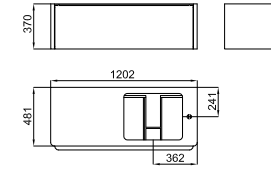

FOLLOWING ITEMS ARE INCLUDED · ÉLÉMENTS INCLUS DANS LE PACK

100179912 ● anthracite
anthracite

LOUNGE. Wall hung vanity unit 120 cm wide. Drawer with soft-close system. With handle and separators. Internal light
Module suspendu de 120 cm de largeur. 1 Tiroir à fermeture amortie. Avec lumière.