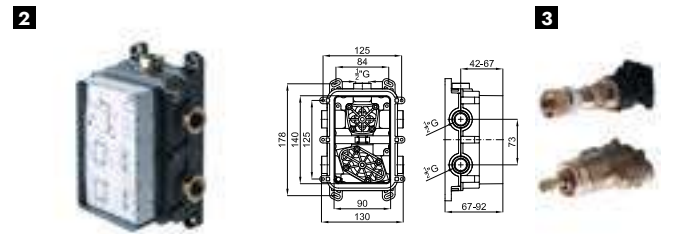

100280797 brushed copper / cuivre brossé

100238318