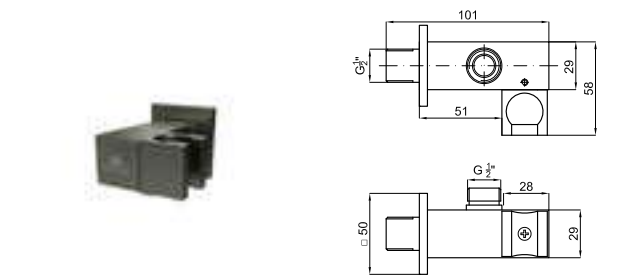

HOJ EX **100280696** brushed titanium
titane brossé

ACCESSORIES. COTA - Wall bracket with outlet elbow
COTA - Support mural avec prise d'eau

100281024 brushed titanium
titane brossé

ACCESSORIES. 150 cm. - Flexi shower hose PVC coated
150 cm. - Flexible agrafage avec PVC