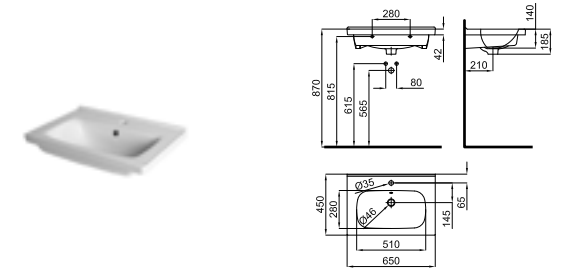

PACK NK CONCEPT 65 CM WHITE

PACK 100334877

FOLLOWING ITEMS ARE INCLUDED · ÉLÉMENTS INCLUS DANS LE PACK

NEW 100318579  white
blanc

NK CONCEPT. Wall hung vanity 65cm. 2 drawers with soft close. Two models of handles are included: round black and linear chrome.
Module suspendu de 65cm. 2 tiroirs avec verrouillage ralentie. Deux modèles de poignées sont inclus: noir arrondi et chromé linéaire.