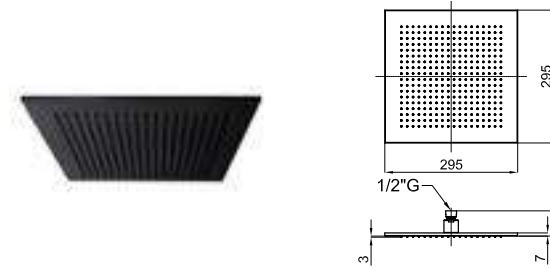

FOLLOWING ITEMS ARE INCLUDED · ÉLÉMENTS INCLUS DANS LE PACK

100213281 ● matt black
noir mat

NEPTUNE SLIM. Square 30 cm rain shower head, with ball joint
Pomme de douche Square 30 cm, avec articulation.