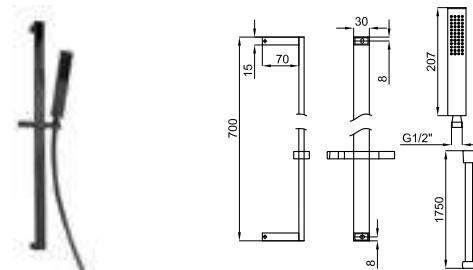

100213255 ● matt black
noir mat

ACCESSORIES. NK SHOWER PACK. Includes handshower bar with bracket, 1-function COTA handshower 100213273 and flexible hose 100215378
PACK DOUCHE NK. Comprend barre de douche avec support, douchette COTA 100213273 à 1 fonction et flexible 100215378.