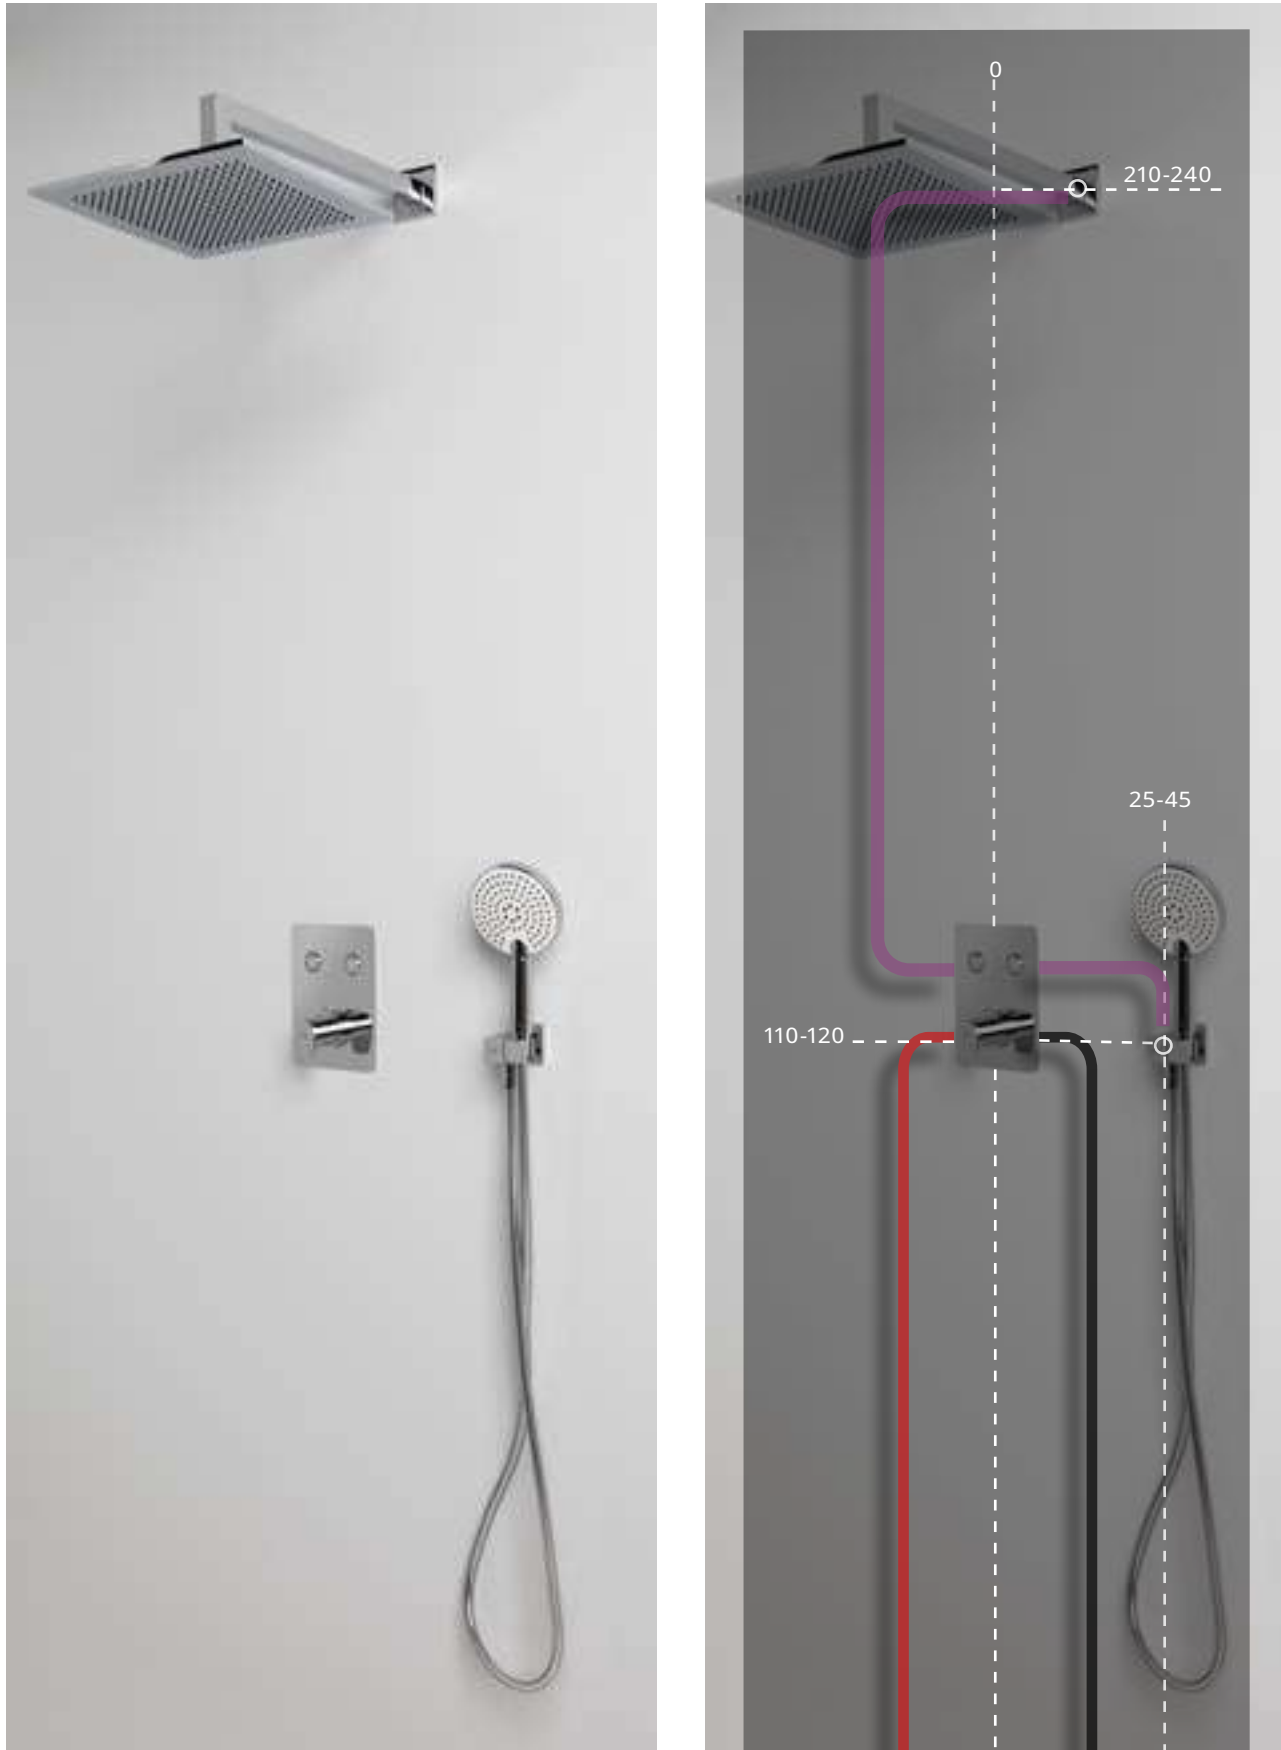

< 4 > EX **100140919** chrome / chromé

SQUARE. Concealed 4 way, 3 handle Thermostatic valve with wax thermo-element. 1/2" or 3/4" connectors according to technical drawing. Diverter with flow regulator. The flowrate at 3 bar (mixed water) for each water way is 24,6l/min, 22,1l/min, 21,2l/min and 45,5l/min. Includes 1 hi-flow way with separate handle, non-return valves and 38°C security stop.
Thermostatique encastrée 4 sorties (3 manettes) avec thermo-élément à cire intégré. Connexions de 1/2" 3/4" selon plan. Inverseur régulateur de débit. Le débit à 3 bars de pression (eau mélangée) a 1 sortie de 24,6 l/min, une autre de 22,1 l/min, une autre de 21,8 l/min et une dernière de 45,5 l/min. 1 sortie à grand débit avec manette indépendante, clapet anti-retour et bouton stop de sécurité à 38 °C inclus.

100038634 chrome / chromé

ACCESSORIES. Single function handshower. Flow rate 11,8 l/min. at 3 bar.
Douchette 1 jet. À 3 bars de pression 11,8 l/min.

HOJ EX **100038631** chrome / chromé

ACCESSORIES. COTA - Wall bracket with outlet elbow
COTA - Support mural avec prise d'eau

100137893 chrome / chromé

ACCESSORIES. 175 cm. Flexi shower hose twist free
175 cm. - Flexible double agrafage anti-torsion

PACK TOUCH&FEEL SQUARE CHROME THERMOSTATIC

PACK 100269500

FOLLOWING ITEMS ARE INCLUDED · ÉLÉMENTS INCLUS DANS LE PACK

100090329 chrome chromé

NEPTUNE SLIM. Square 30 cm rain shower head, with ball joint
Pomme de douche Square 30 cm, avec articulation.

EX 100090332 chrome chromé

ACCESSORIES. Square 40 cm shower head arm, wall connection
Bras pomme de douche Square 40 cm, à mur