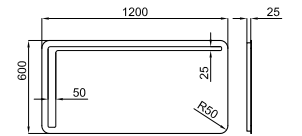

100179914 ● mirror
miroir

LOUNGE. 120x60 cm mirror with light strip illuminated by LEDs. IP-44. Retro-illuminated on top and bottom, Includes defogger system. LED Temperature 4200K (220V).
Miroir 120x60 cm avec éclairage LED. IP-44. Rétro illumination sur partie supérieure et inférieure. Système antibuée inclus partie supérieure et inférieure. Température LED 4200 K (220V).