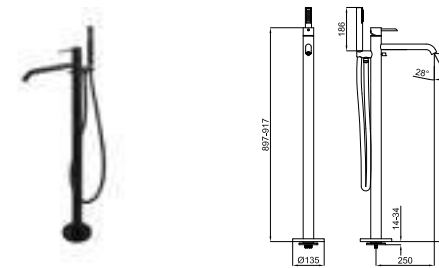

100304809 ○ white
blanc

NEXT. Bath trap NEXT D40
Siphon vidage pour baignoire NEXT D40

1