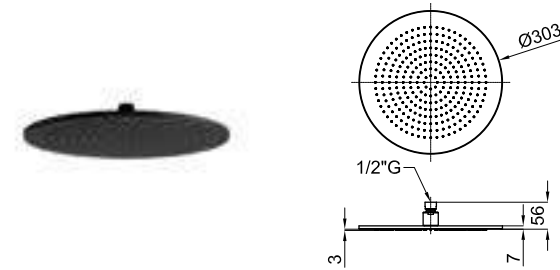

100213249 ● matt black
noir mat

NEPTUNE SLIM. Rondo 30 cm rain shower head, with ball joint
Pomme de douche Rondo 30 cm, avec articulation.

EX **100213248** ● matt black
noir mat

ACCESSORIES. Rondo 40 cm shower head arm, wall connection
Bras pomme de douche Rondo 40 cm. à mur