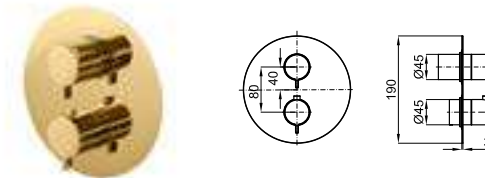

1

1 LIGNAGE. Thermostatic smart box external component.
 Pièce externe Smartbox thermostatique

2 SMARTBOX. SMART BOX SLIM - Universal and quick installation for 1, 2 or 3 ways mixers with wax thermo-element and 1/2" connections. Flow rate one outlet: 22,4 l/min. at 3 bar. and other outlet: 19,5 l/min. at 3 bar.
 SMART BOX SLIM- Corps encastré d'installation rapide universelle pour thermostatique à 1, 2 ou 3 sorties. Avec cartouche thermostatique en cire incorporée et connexions 1/2". 3 bars de pression pour une sortie: 22,4 l/min. et pour l'autre deux: 19,5 l/min.