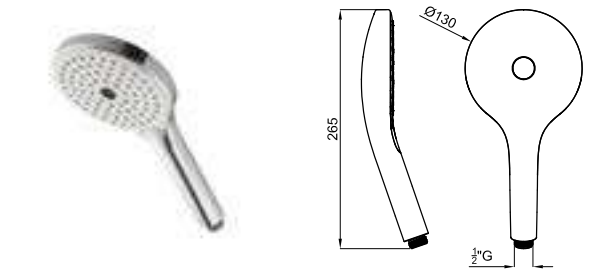

100320675 chrome chromé

NK ENERGY. NOKEN ENERGY - Three functions handshower with diverter, and nozzle cleaning system. Flow rate at 3 bar 9,9 l/min. It includes a 12 l/min flow limiter valve with a non-return valve.
NOKEN ENERGY - Douchette à 3 fonctions avec inverseur et système de nettoyage des têtes. Le débit à 3 bar est de 9,9 l/min. Il intègre un limiteur de débit de 12 l/min avec clapet anti-retour.