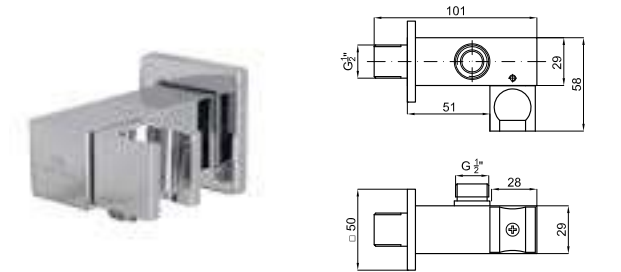

100238318

100238407