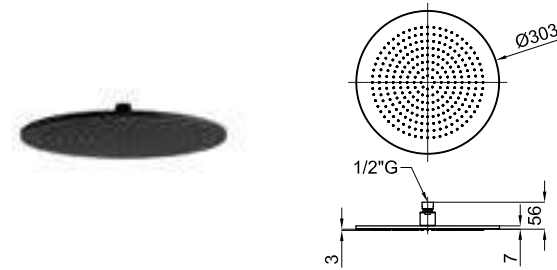

FOLLOWING ITEMS ARE INCLUDED · ÉLÉMENTS INCLUS DANS LE PACK

100213249 ● matt black
noir mat

NEPTUNE SLIM. Rondo 30 cm rain shower head, with ball joint
Pomme de douche Rondo 30 cm, avec articulation.