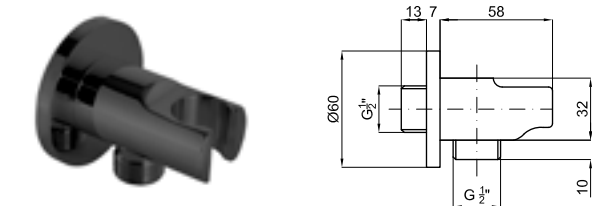

100213266 ● matt black
noir mat

ACCESSORIES. MINIMAL - Wall bracket with outlet elbow
MINIMAL - Support mural fixe avec prise d'eau

100215378 ● matt black
noir mat

ACCESSORIES. 175 cm. Flexi shower hose PVC coated
175 cm. - Flexible agrafage avec PVC