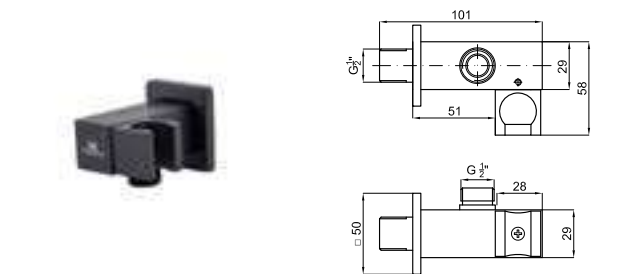

100213290 ● matt black
noir mat

ACCESSORIES. COTA - Wall bracket with outlet elbow
COTA - Support mural avec prise d'eau

100215378 ● matt black
noir mat

ACCESSORIES. 175 cm. Flexi shower hose PVC coated
175 cm. - Flexible agrafage avec PVC