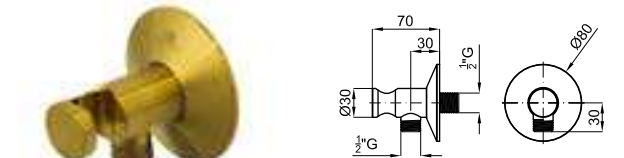

100299401 brushed gold or brosse

LIGNAGE. LIGNAGE - Wall bracket with outlet elbow
LIGNAGE - Support mural avec prise d'eau