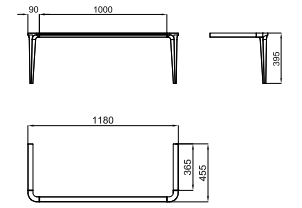

PACK LIEM 122 CM SAND

PACK 100301165

FOLLOWING ITEMS ARE INCLUDED · ÉLÉMENTS INCLUS DANS LE PACK

100272192 ● walnut_sand
noyer_sable

LIEM. Suspended cabinet 122 cm. Porcelain surface and massiv walnut wood. Drawer with soft close. Possible to fit with the LIAM furniture legs.
Module suspendu de 122cm. Comptoir en porcelaine et bois de noyer massif. Tiroir avec verrouillage relentie. Possibilité de mettre avec les pieds LIEM.