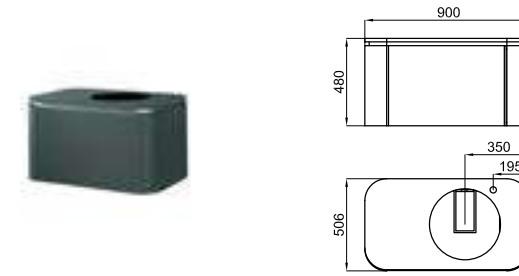

PACK FORMA FOREST

PACK 100332098

NEW 100312949 ● forest forest

FORMA. 90cm wall mounted vanity. Exterior surface made of Project Tech. It incorporates a central drawer (with an interior drawer), both with soft close system and two side drawers with shelves and soft close system.
Meuble suspendu de 90cm. Surface extérieur en Project Tech. Inclus un tiroir central (avec un tiroir intérieur), les deux avec fermeture ralentie et deux tiroir latéraux avec des étagères et fermeture ralentie.