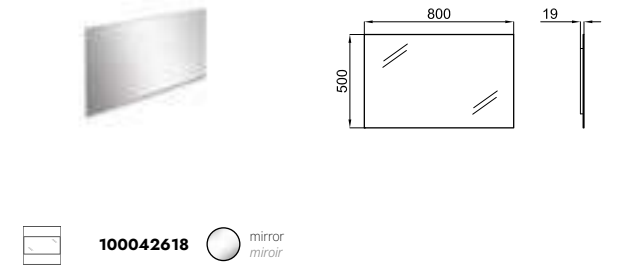

NEW 100042618 mirror
miroir

SMART LINE. 80x50 cm polished border
Bord poli 80x50 cm.