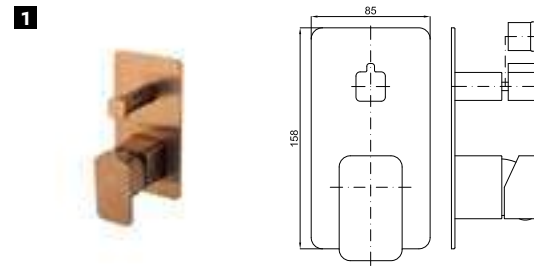

PACK SQUARE BRUSHED COPPER SINGLE LEVER

PACK 100301169

FOLLOWING ITEMS ARE INCLUDED · ÉLÉMENTS INCLUS DANS LE PACK

100281797 brushed copper
cuivre brossé

NEPTUNE SLIM. Square 30 cm rain shower head, with ball joint
Pomme de douche Square 30 cm, avec articulation.

100281804 brushed copper
cuivre brossé

ACCESSORIES. Square 40 cm shower head arm, wall connection
Bras pomme de douche Square 40 cm. à mur

1 LOUNGE. Single lever concealed bath shower mixer trim kit
Partie externe mitigeur encastré bain douche