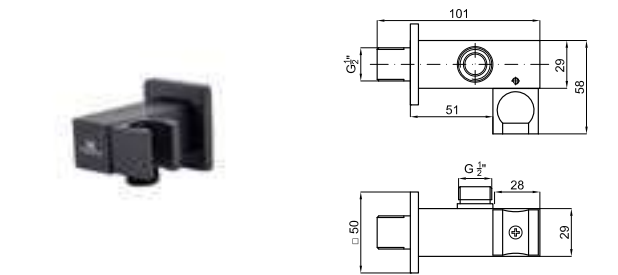

HOJ EX **100213290** ● matt black
noir mat

ACCESSORIES. COTA - Wall bracket with outlet elbow
COTA - Support mural avec prise d'eau

100215377 ● matt black
noir mat

ACCESSORIES. 150 cm. Flexi shower hose PVC coated
150 cm. - Flexible agrafage avec PVC