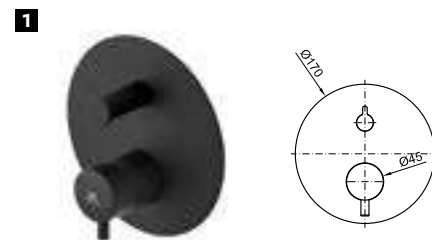

100213249 ● matt black
noir mat

NEPTUNE SLIM. Rondo 30 cm rain shower head, with ball joint
Pomme de douche Rondo 30 cm, avec articulation.

EX **100213248** ● matt black
noir mat

ACCESSORIES. Rondo 40 cm shower head arm, wall connection
Bras pomme de douche Rondo 40 cm. à mur