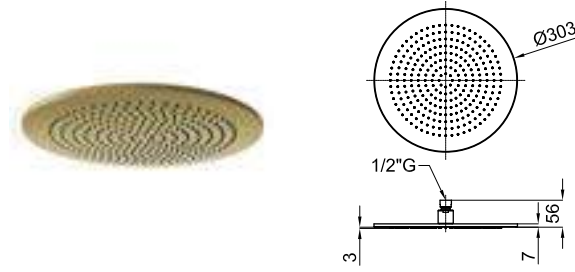

100299345 brushed gold or brosse

NEPTUNE SLIM. 30 cm rain shower head, with ball joint
Pomme de douche 30 cm, avec articulation.

100327505 brushed gold or brosse

ACCESSORIES. Rondo 40 cm shower head arm, wall connection
Bras pomme de douche Rondo 40 cm. à mur