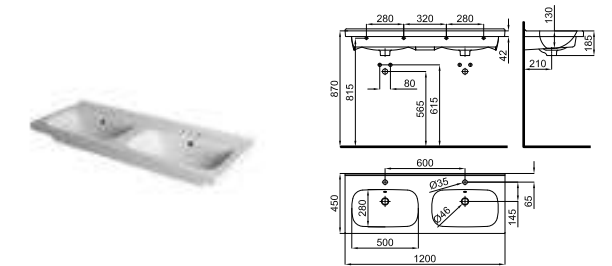

ACCESSORIES. Bottle trap
Siphon bouteille lavabo

PACK NK CONCEPT 120 CM WHITE

PACK 100334828

FOLLOWING ITEMS ARE INCLUDED · ÉLÉMENTS INCLUS DANS LE PACK

NEW 100318568  white
blanc

NK CONCEPT. Wall hung vanity 120cm. 4 drawers with soft close. Two models of handles are included: round black and linear chrome.
Module suspendu de 120cm. 4 tiroirs avec verrouillage ralenti. Deux modèles de poignées sont inclus: noir arrondi et chromé linéaire.