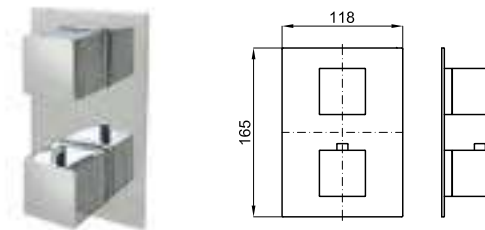

EX 100039088 chrome chromé

ACCESSORIES. Rondo 40 cm shower head arm, wall connection
Bras pomme de douche Rondo 40 cm. à mur

1

1 SQUARE. Thermostatic smart box external component.
Pièce externe Smartbox thermostatique

2