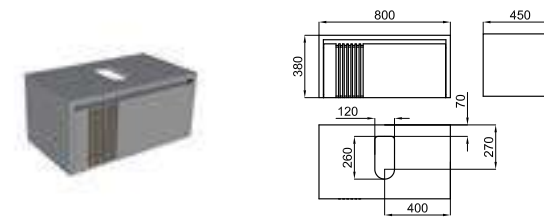

FOLLOWING ITEMS ARE INCLUDED · ÉLÉMENTS INCLUS DANS LE PACK

100208049 ● grey
gris

ARQUITECT. ARQUITECT. - Wall-mount vanity 80CM, with one drawer with soft-close system. With External surface Project Tech that allows thermal repair of micro scratches, supermate and anti-fingerprint. Drawer front with copper mirror.

ARQUITECT. - Module suspendu de 80CM, avec tiroir à fermeture ralentie et compartiments. Avec superficie extérieure Project Tech permettant la réparation thermique de micro rayures, mat et anti-empreintes digitales. Frontal en miroir cuivre fumé.