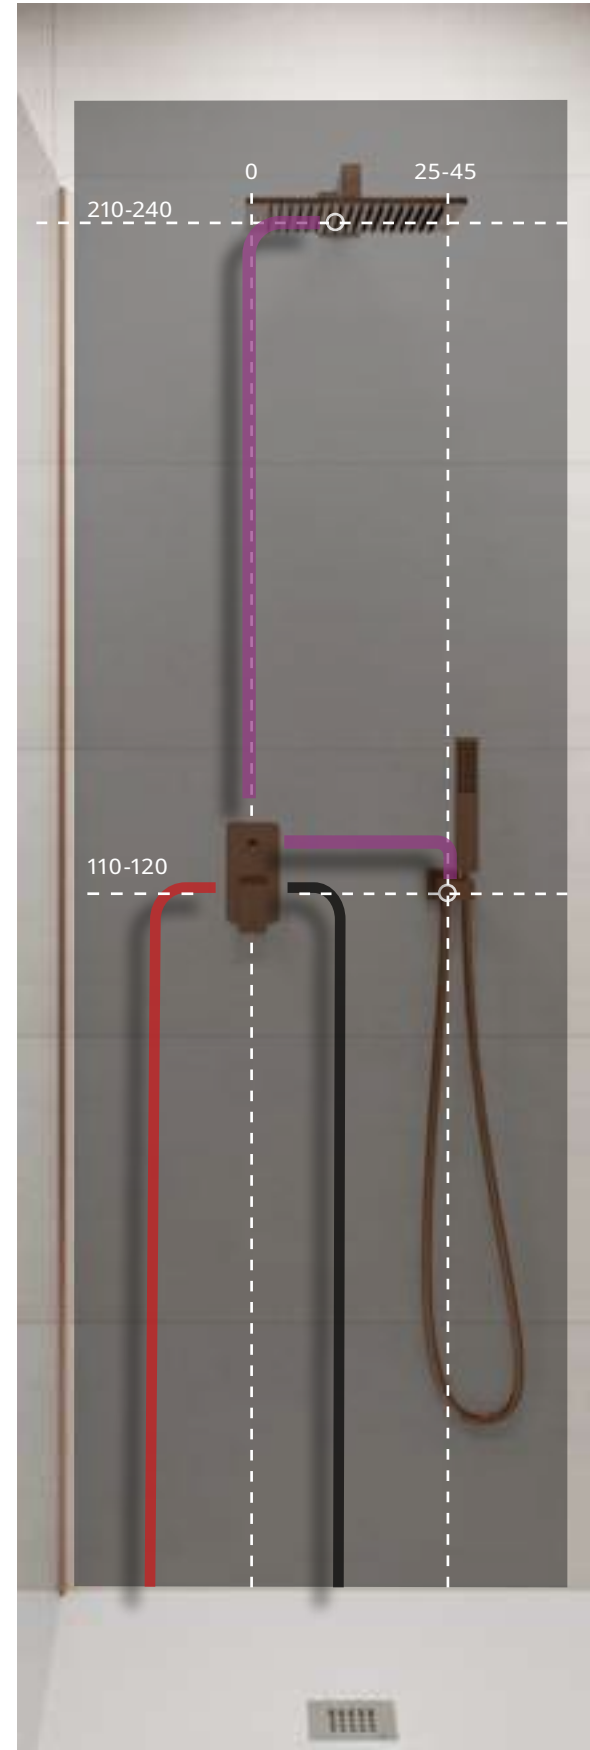

PACK SQUARE BRUSHED COPPER SINGLE LEVER

PACK 100301169