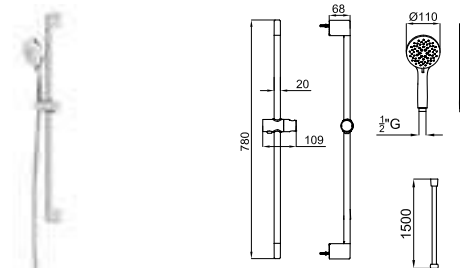

100303951
chrome
chromé

ROUND. ROUND SHOWER PACK. Includes handshower bar with bracket, 5-function 100272333 handshower and flexi shower hose PVC coated twist free 100137847
PACK DOUCHE ROUN. Comprend barre de douche avec support, douchette 100272333 à 5 fonctions et flexible double agrafage avec PVC anti-torsion 100137847