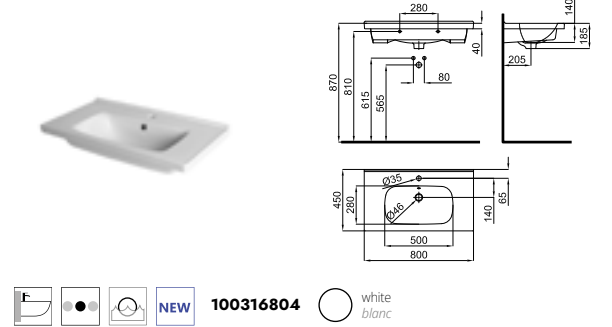

ACCESSORIES. Bottle trap
Siphon bouteille lavabo

PACK NK CONCEPT 80 CM GREY OAK

PACK 100334829

FOLLOWING ITEMS ARE INCLUDED · ÉLÉMENTS INCLUS DANS LE PACK

NEW 100318585 grey oak
chêne grs

NK CONCEPT. Wall hung vanity 80cm. 2 drawers with soft close. Two models of handles are included: round black and linear chrome.
Module suspendu de 80cm. 2 tiroirs avec verrouillage ralentie. Deux modèles de poignées sont inclus: noir arrondi et chromé linéaire.