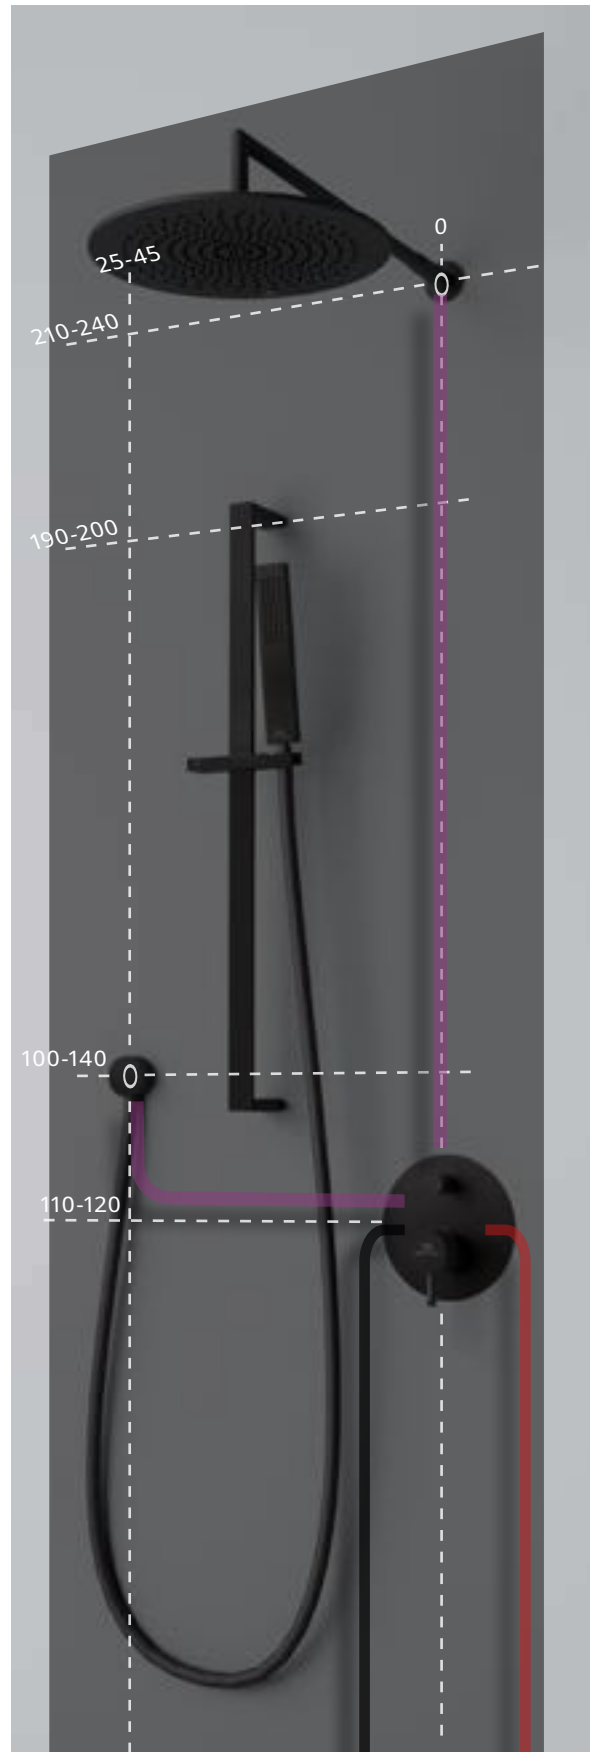

KIT RONDO MATT BLACK SINGLE LEVER

KIT 100320737